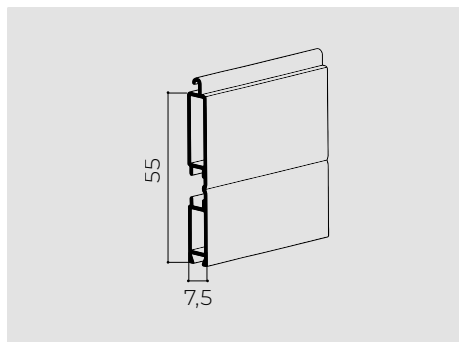

TERMINALI

TE7X56

Terminale 7,5x55
in alluminio estruso