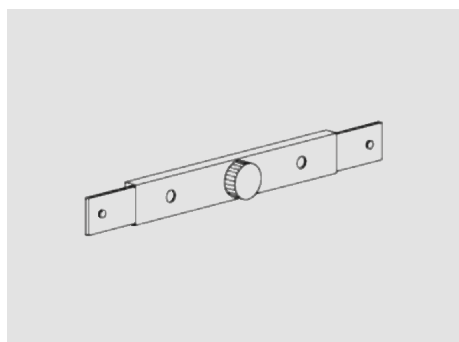

SE431

Serratura a pomolo ad apertura interna
con ml 2,00 di piattina in acciaio.
Solo per TE7X56