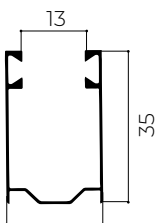

AR-17 SERIE ROLLITA

GUIDE TRADIZIONALI

DA UTILIZZARE CON GUARNIZIONE / SPAZZOLINO NORMALE (GG35NOR/SP35NOR)

INCASSATE / IN LUCE

SOSTITUZIONE

TIPO A

GE26X21

GE28X16

GE28X14*

TIPO B

GE35X21

GE40X21

*Utilizzare solo con SP35NOR

32

GUIDE CASSONETTO

DA UTILIZZARE CON GUARNIZIONE / SPAZZOLINO NORMALE (GG35NOR/SP35NOR)

MINI CASSONETTO

TIPO A

GE53X21

GE53X21A

TIPO B

GE62X21