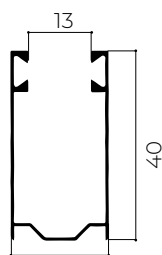

GE40X21

*Utilizzare solo con SP35NOR

32

GUIDE CASSONETTO

DA UTILIZZARE CON GUARNIZIONE / SPAZZOLINO NORMALE (GG35NOR/SP35NOR)

MINI CASSONETTO

TIPO A