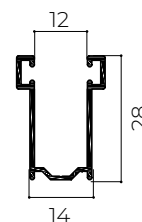

### ALTEZZA TELO (MM) - CON ATTACCHI 5001

|           | 1000 | 1300 | 1600 | 1900 | 2200 | 2500 | 2800 | 3000 |
|-----------|------|------|------|------|------|------|------|------|
| Rullo Ø40 | 135  | 150  | 165  | 180  | 185  | 199  | 205  | 219  |
| Rullo Ø60 | 145  | 159  | 169  | 175  | 189  | 195  | 205  | 209  |
| Rullo Ø70 | 155  | 169  | 169  | 185  | 191  | 199  | 215  | 215  |

### DIMENSIONE CASSONETTO ATTACCHI 5001\*

|           | 137  | 150  | 165  | 180  | 205  |
|-----------|------|------|------|------|------|
| Rullo Ø40 | 1100 | 1450 | 1800 | 2240 | 3000 |
| Rullo Ø60 | 830  | 1230 | 1710 | 2110 | 3000 |

### GUIDE TRADIZIONALI

DA UTILIZZARE CON GUARNIZIONE / SPAZZOLINO NORMALE (GG35NOR/SP35NOR)

INCASSATE / IN LUCE

SOSTITUZIONE

TIPO A

GE26X21

GE28X16

GE28X14\*