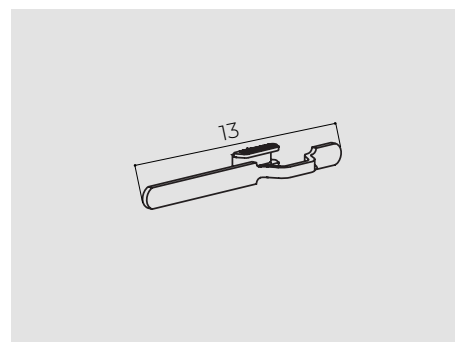

CA42AC

Catenacciolo di sicurezza
in acciaio solo per TE7X56