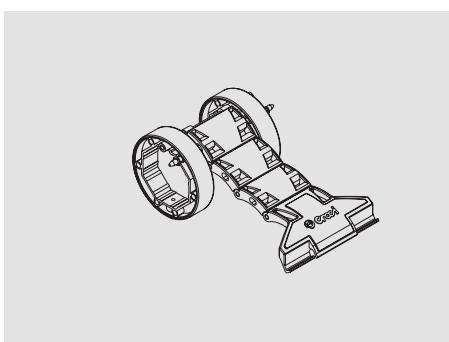

SEC60

Blocco di sicurezza
anti-sollevamento per rullo $\varnothing$ 60 mm