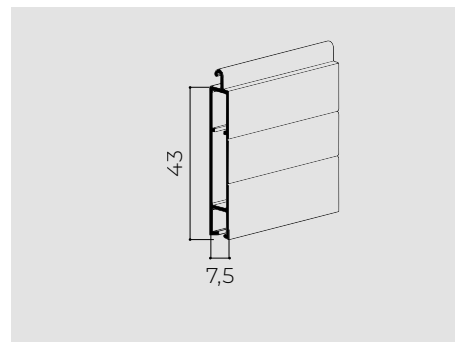

LIF4307

Terminale 7,5x43 in alluminio estruso,
obbligatorio per telo con zanzariera per
manovre a cinghia e ad argano