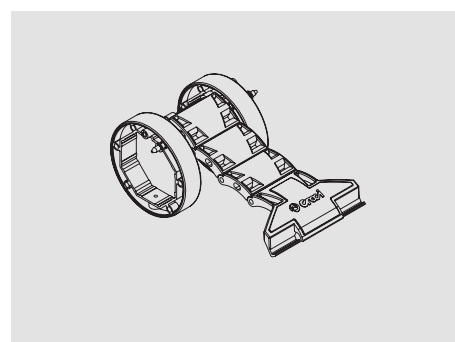

SEC70

Blocco di sicurezza
anti-sollevamento per rullo $\varnothing$ 70 mm