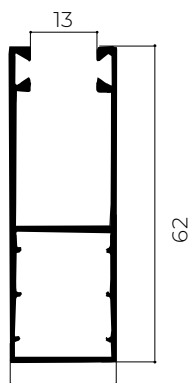

### CARATTERISTICHE TECNICHE

Peso kg/mq: **kg 2,65 ca.**

Stecche per mq: **22,70**

Dimensione max: **L. max: 3,40m;  
H. max: 3,00m;  
Sup. max: 8,00mq.**

Conf. standard: **50 barre da 6,5 ml**

### ALTEZZA TELO (MM) - CON ATTACCHI 5001

|           | 1000 | 1300 | 1600 | 1900 | 2200 | 2500 | 2800 | 3000 |
|-----------|------|------|------|------|------|------|------|------|
| Rullo Ø40 | 135  | 150  | 165  | 180  | 185  | 199  | 205  | 219  |
| Rullo Ø60 | 145  | 159  | 169  | 175  | 189  | 195  | 205  | 209  |
| Rullo Ø70 | 155  | 169  | 169  | 185  | 191  | 199  | 215  | 215  |

### DIMENSIONE CASSONETTO ATTACCHI 5001\*

|           | 137  | 150  | 165  | 180  | 205  |
|-----------|------|------|------|------|------|
| Rullo Ø40 | 1100 | 1450 | 1800 | 2240 | 3000 |
| Rullo Ø60 | 830  | 1230 | 1710 | 2110 | 3000 |

### GUIDE CASSONETTO

DA UTILIZZARE CON GUARNIZIONE / SPAZZOLINO NORMALE (GG35NOR/SP35NOR)

MINI CASSONETTO

TIPO A

GE53X21

GE53X21A

TIPO B

GE62X21