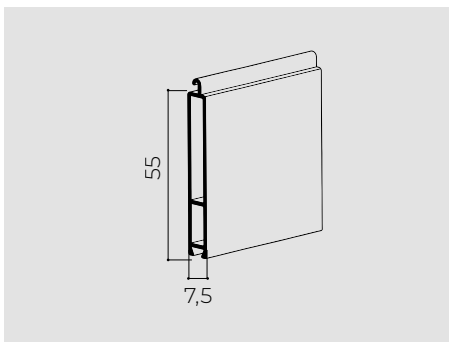

TE7X56U

Terminale universale 7,5x55
in alluminio estruso
(per avvolgimento interno ed esterno)