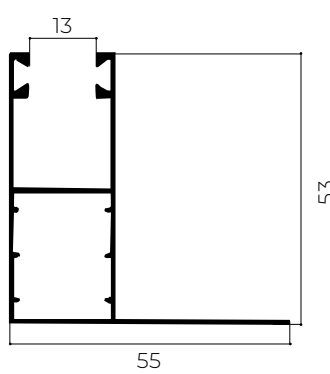

GE53X21A

TIPO B