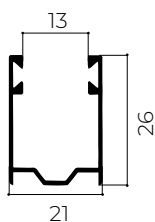

AR-17 SERIE ROLLITA

GUIDE TRADIZIONALI

DA UTILIZZARE CON GUARNIZIONE / SPAZZOLINO NORMALE (GG35NOR/SP35NOR)

INCASSATE / IN LUCE

SOSTITUZIONE

TIPO A

GE26X21