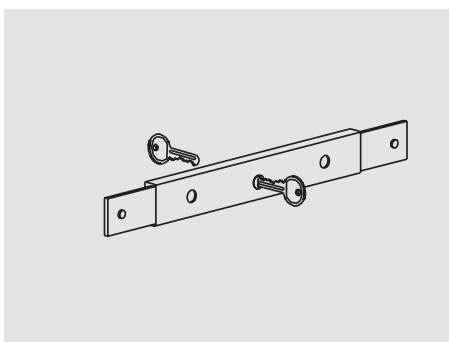

SE43E

Serratura a chiave ad apertura interna/
est. con ML 2,00 di piattina in acciaio.
Solo per TE7X56