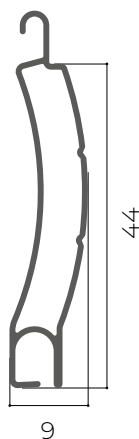

### ALLUMINIO CON POLIURETANO

MEDIA DENSITÀ

### CARATTERISTICHE TECNICHE

Peso kg/mq: **kg 2,65 ca.**

Stecche per mq: **22,70**

Dimensione max: **L. max: 3,40m;  
H. max: 3,00m;  
Sup. max: 8,00mq.**

Conf. standard: **50 barre da 6,5 ml**

### DIMENSIONE CASSONETTO ATTACCHI 5001\*

|           | 137  | 150  | 165  | 180  | 205  |
|-----------|------|------|------|------|------|
| Rullo Ø40 | 1100 | 1450 | 1800 | 2240 | 3000 |
| Rullo Ø60 | 830  | 1230 | 1710 | 2110 | 3000 |