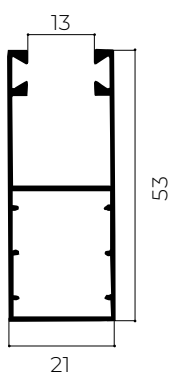

AR-17 SERIE ROLLITA

GUIDE TRADIZIONALI

DA UTILIZZARE CON GUARNIZIONE / SPAZZOLINO NORMALE (GG35NOR/SP35NOR)

INCASSATE / IN LUCE

SOSTITUZIONE

TIPO A

GE26X21

GE28X16

GE28X14*

TIPO B

GE35X21

GE40X21

*Utilizzare solo con SP35NOR

32

GUIDE CASSONETTO

DA UTILIZZARE CON GUARNIZIONE / SPAZZOLINO NORMALE (GG35NOR/SP35NOR)

MINI CASSONETTO

TIPO A

GE53X21

GE53X21A

TIPO B

GE62X21