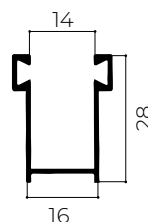

### ALTEZZA TELO (MM) - CON ATTACCHI 5001

|           | 1000 | 1300 | 1600 | 1900 | 2200 | 2500 | 2800 | 3000 |
|-----------|------|------|------|------|------|------|------|------|
| Rullo Ø40 | 135  | 150  | 165  | 180  | 185  | 199  | 205  | 219  |
| Rullo Ø60 | 145  | 159  | 169  | 175  | 189  | 195  | 205  | 209  |
| Rullo Ø70 | 155  | 169  | 169  | 185  | 191  | 199  | 215  | 215  |

### DIMENSIONE CASSONETTO ATTACCHI 5001\*

|           | 137  | 150  | 165  | 180  | 205  |
|-----------|------|------|------|------|------|
| Rullo Ø40 | 1100 | 1450 | 1800 | 2240 | 3000 |
| Rullo Ø60 | 830  | 1230 | 1710 | 2110 | 3000 |

### GUIDE TRADIZIONALI

DA UTILIZZARE CON GUARNIZIONE / SPAZZOLINO NORMALE (GG35NOR/SP35NOR)

INCASSATE / IN LUCE

SOSTITUZIONE

TIPO A

GE26X21

GE28X16

GE28X14\*