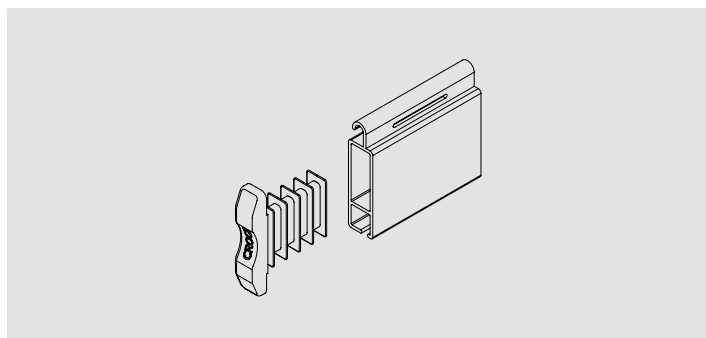

ES-28

SERIE TAP SECURITY

ALLUMINIO ESTRUSO

CARATTERISTICHE TECNICHE

Peso kg/mq:	kg 8,57 ca.
Stecche per mq:	35,7
Dimensione max:	L. max: 4,90m;
	H. max: 3,50m;
	Sup. max: 10mq.
Conf. standard:	10 barre da 6,5 ml

VARIANTI TELO

Telo (tutto asolato) completo di attacco al rullo, tappi conici e tappi laterali di arresto.

ES/28T

Telo con terminale in alluminio estruso

DIAMETRI DI AVVOLGIMENTO

ALTEZZA TELO (MM) - CON ATTACCHI 5002