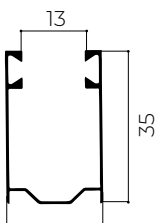

ALTEZZA TELO (MM) - CON ATTACCHI DI SICUREZZA SEC

	1000	1300	1600	1900	2200	2500	2800	3000	3300	3500
Rullo Ø40	155	179	179	200	220	220	240	240	240	259
Rullo Ø60	173	185	205	205	225	225	245	247	269	269
Rullo Ø70	179	199	199	219	235	239	245	259	259	279

47

H LUCE PER CASSONETTO UNIBOX

DIMENSIONE CASSONETTO ATTACCHI 5002*

	137	150	165	180	205	230
Rullo Ø40	750	1230	1340	1480	1930	2630
Rullo Ø60	610	1090	1260	1340	1820	2350

* Cassonetto applicazione 5

CLASSIFICAZIONE RESISTENZA AL VENTO

GUIDE TRADIZIONALI

DA UTILIZZARE CON GUARNIZIONE / SPAZZOLINO NORMALE (GG35NOR / SP35NOR)

INCASSATE / IN LUCE

SOSTITUZIONE

TIPO A

GE26X21

GE28X16

TIPO B

GE35X21

GE40X21

48

GUIDE CASSONETTO

MINI CASSONETTO

TIPO A

GE53X21

GE53X21A