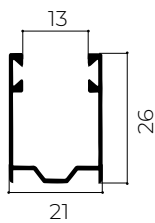

ES-28 SERIE TAP SECURITY

GUIDE TRADIZIONALI

DA UTILIZZARE CON GUARNIZIONE / SPAZZOLINO NORMALE (GG35NOR / SP35NOR)

INCASSATE / IN LUCE

SOSTITUZIONE

TIPO A

GE26X21