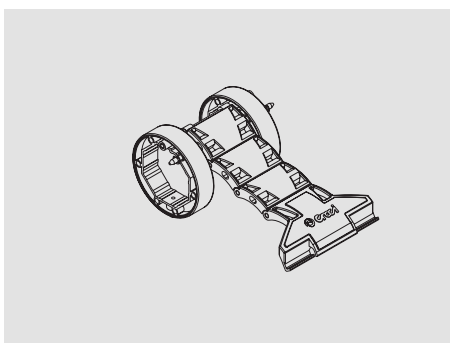

ES-28

SERIE TAP SECURITY

ALLUMINIO ESTRUSO

CARATTERISTICHE TECNICHE

Peso kg/mq:	kg 8,57 ca.
Stecche per mq:	35,7
Dimensione max:	L. max: 4,90m;
	H. max: 3,50m;
	Sup. max: 10mq.
Conf. standard:	10 barre da 6,5 ml

VARIANTI TELO

Telo (tutto asolato) completo di attacco al rullo, tappi conici e tappi laterali di arresto.

ES/28T

Telo con terminale in alluminio estruso

DIAMETRI DI AVVOLGIMENTO

ALTEZZA TELO (MM) - CON ATTACCHI 5002

TIPO B

GE62X21

TERMINALI

TE7X56

Terminale 7,5x55
in alluminio estruso

TE7X56U

Terminale universale 7,5x55
in alluminio estruso
(per avvolgimento interno ed esterno)

ACCESSORI DI SICUREZZA

SEC40

Blocco di sicurezza anti-sollevamento
per rullo Ø40 mm.

SEC60

Blocco di sicurezza anti-sollevamento
per rullo Ø60 mm

SEC70

Blocco di sicurezza anti-sollevamento
per rullo Ø70 mm

SE43I

Serratura a pomolo ad apertura interna
con ml 2,00 di piattina in acciaio.
Solo per TE7X56