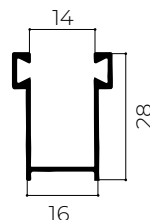

ALTEZZA TELO (MM) - CON ATTACCHI DI SICUREZZA SEC

	1000	1300	1600	1900	2200	2500	2800	3000	3300	3500
Rullo Ø40	155	179	179	200	220	220	240	240	240	259
Rullo Ø60	173	185	205	205	225	225	245	247	269	269
Rullo Ø70	179	199	199	219	235	239	245	259	259	279

47

H LUCE PER CASSONETTO UNIBOX

DIMENSIONE CASSONETTO ATTACCHI 5002*

	137	150	165	180	205	230
Rullo Ø40	750	1230	1340	1480	1930	2630
Rullo Ø60	610	1090	1260	1340	1820	2350

* Cassonetto applicazione 5

CLASSIFICAZIONE RESISTENZA AL VENTO

GUIDE TRADIZIONALI

DA UTILIZZARE CON GUARNIZIONE / SPAZZOLINO NORMALE (GG35NOR / SP35NOR)

INCASSATE / IN LUCE

SOSTITUZIONE

TIPO A

GE26X21

GE28X16

TIPO B

GE35X21

GE40X21

48

GUIDE CASSONETTO

MINI CASSONETTO

TIPO A

GE53X21

GE53X21A