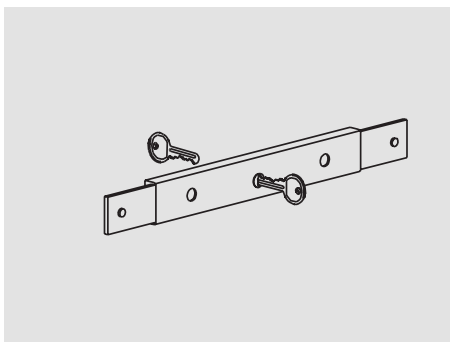

VARIANTI TELO

Telo (tutto asolato) completo di attacco al rullo, tappi conici e tappi laterali di arresto.

ES/28T

Telo con terminale in alluminio estruso

DIAMETRI DI AVVOLGIMENTO

ALTEZZA TELO (MM) - CON ATTACCHI 5002

TIPO B

GE62X21

TERMINALI

TE7X56

Terminale 7,5x55
in alluminio estruso

TE7X56U

Terminale universale 7,5x55
in alluminio estruso
(per avvolgimento interno ed esterno)

ACCESSORI DI SICUREZZA

SEC40

Blocco di sicurezza anti-sollevamento
per rullo Ø40 mm.

SEC60

Blocco di sicurezza anti-sollevamento
per rullo Ø60 mm

SEC70

Blocco di sicurezza anti-sollevamento
per rullo Ø70 mm

SE43I

Serratura a pomolo ad apertura interna
con ml 2,00 di piattina in acciaio.
Solo per TE7X56

SE43E

Serratura a chiave ad apertura interna/
est. con ML 2,00 di piattina in acciaio.
Solo per TE7X56

CA42AC

Catenacciolo di sicurezza
in acciaio solo per TE7x56