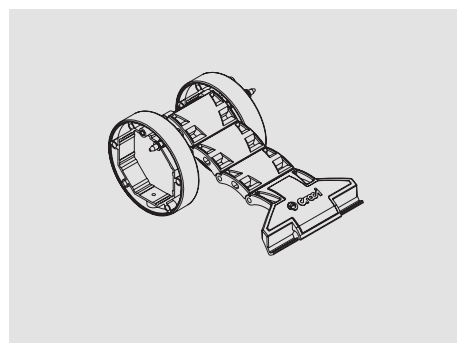

ES-28

SERIE TAP SECURITY

ALLUMINIO ESTRUSO

CARATTERISTICHE TECNICHE

Peso kg/mq:	kg 8,57 ca.
Stecche per mq:	35,7
Dimensione max:	L. max: 4,90m;
	H. max: 3,50m;
	Sup. max: 10mq.
Conf. standard:	10 barre da 6,5 ml

VARIANTI TELO

Telo (tutto asolato) completo di attacco al rullo, tappi conici e tappi laterali di arresto.

ES/28T

Telo con terminale in alluminio estruso

DIAMETRI DI AVVOLGIMENTO

ALTEZZA TELO (MM) - CON ATTACCHI 5002

TIPO B

GE62X21

TERMINALI

TE7X56

Terminale 7,5x55
in alluminio estruso

TE7X56U

Terminale universale 7,5x55
in alluminio estruso
(per avvolgimento interno ed esterno)

ACCESSORI DI SICUREZZA

SEC40

Blocco di sicurezza anti-sollevamento
per rullo Ø40 mm.

SEC60

Blocco di sicurezza anti-sollevamento
per rullo Ø60 mm

SEC70

Blocco di sicurezza anti-sollevamento
per rullo Ø70 mm

SE43I

Serratura a pomolo ad apertura interna
con ml 2,00 di piattina in acciaio.
Solo per TE7X56