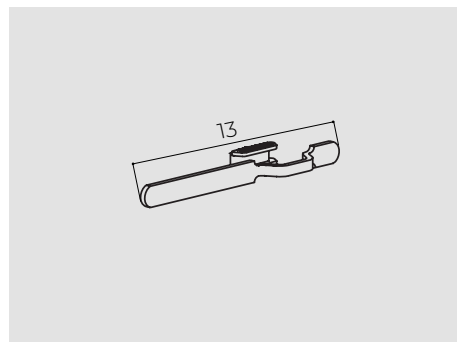

CA42AC

Catenacciolo di sicurezza
in acciaio solo per TE7x56