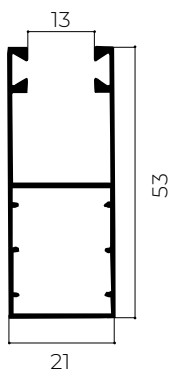

ES-28

SERIE TAP SECURITY

ALLUMINIO ESTRUSO

CARATTERISTICHE TECNICHE

Peso kg/mq:	kg 8,57 ca.
Stecche per mq:	35,7
Dimensione max:	L. max: 4,90m;
	H. max: 3,50m;
	Sup. max: 10mq.
Conf. standard:	10 barre da 6,5 ml

ALTEZZA TELO (MM) - CON ATTACCHI DI SICUREZZA SEC

	1000	1300	1600	1900	2200	2500	2800	3000	3300	3500
Rullo Ø40	155	179	179	200	220	220	240	240	240	259
Rullo Ø60	173	185	205	205	225	225	245	247	269	269
Rullo Ø70	179	199	199	219	235	239	245	259	259	279

47

H LUCE PER CASSONETTO UNIBOX

DIMENSIONE CASSONETTO ATTACCHI 5002*

	137	150	165	180	205	230
Rullo Ø40	750	1230	1340	1480	1930	2630
Rullo Ø60	610	1090	1260	1340	1820	2350

* Cassonetto applicazione 5

CLASSIFICAZIONE RESISTENZA AL VENTO

GE35X21

GE40X21

48

GUIDE CASSONETTO

MINI CASSONETTO

TIPO A

GE53X21

GE53X21A