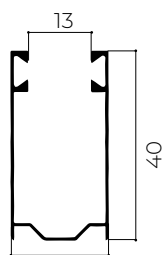

47

H LUCE PER CASSONETTO UNIBOX

DIMENSIONE CASSONETTO ATTACCHI 5002*

	137	150	165	180	205	230
Rullo Ø40	750	1230	1340	1480	1930	2630
Rullo Ø60	610	1090	1260	1340	1820	2350

* Cassonetto applicazione 5

CLASSIFICAZIONE RESISTENZA AL VENTO

LARGHEZZA FINITA TAPPARELLE (MM) - COMPRESO TAPPO LATERALE

GUIDA	4900	4600	4300	4000	3700	3400	3100	2800	2500
TIPO A	1	2	2	3	3	3	4	5	6
TIPO B	1	2	2	3	3	4	5	6	6

FREE ODP FREON

UNI EN 13659:2015

ES-28 SERIE TAP SECURITY

GUIDE TRADIZIONALI

DA UTILIZZARE CON GUARNIZIONE / SPAZZOLINO NORMALE (GG35NOR / SP35NOR)

INCASSATE / IN LUCE

SOSTITUZIONE

TIPO A

GE26X21

GE28X16

TIPO B

GE35X21

GE40X21

48

GUIDE CASSONETTO

MINI CASSONETTO

TIPO A

GE53X21

GE53X21A