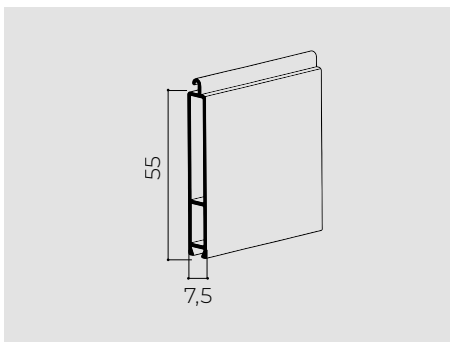

TE7X56U

Terminale universale 7,5x55
in alluminio estruso
(per avvolgimento interno ed esterno)