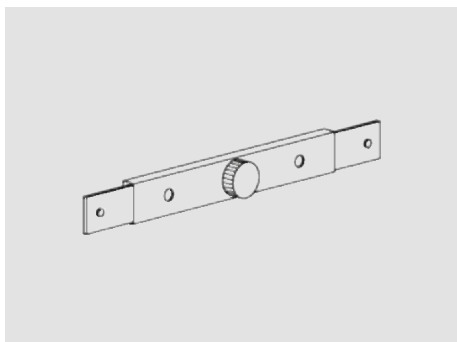

TIPO B

GE62X21

TERMINALI

TE7X56

Terminale 7,5x55
in alluminio estruso

TE7X56U

Terminale universale 7,5x55
in alluminio estruso
(per avvolgimento interno ed esterno)

ACCESSORI DI SICUREZZA

SEC40

Blocco di sicurezza anti-sollevamento
per rullo Ø40 mm.

SEC60

Blocco di sicurezza anti-sollevamento
per rullo Ø60 mm

SEC70

Blocco di sicurezza anti-sollevamento
per rullo Ø70 mm

SE43I

Serratura a pomolo ad apertura interna
con ml 2,00 di piattina in acciaio.
Solo per TE7X56

SE43E

Serratura a chiave ad apertura interna/
est. con ML 2,00 di piattina in acciaio.
Solo per TE7X56

CA42AC

Catenacciolo di sicurezza
in acciaio solo per TE7x56