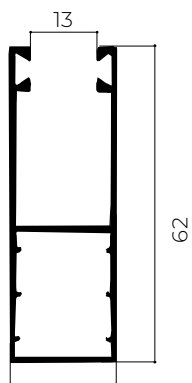

ES-28 SERIE TAP SECURITY

GUIDE TRADIZIONALI

DA UTILIZZARE CON GUARNIZIONE / SPAZZOLINO NORMALE (GG35NOR / SP35NOR)

INCASSATE / IN LUCE

SOSTITUZIONE

TIPO A

GE26X21

GE28X16

TIPO B

GE35X21

GE40X21

48

GUIDE CASSONETTO

MINI CASSONETTO

TIPO A

GE53X21

GE53X21A

TIPO B

GE62X21