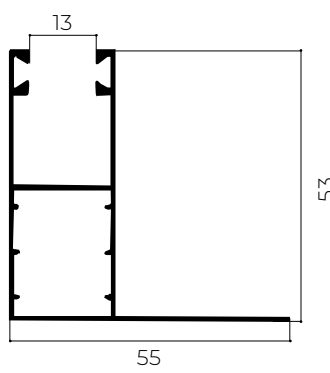

ES-28

SERIE TAP SECURITY

ALLUMINIO ESTRUSO

CARATTERISTICHE TECNICHE

Peso kg/mq:	kg 8,57 ca.
Stecche per mq:	35,7
Dimensione max:	L. max: 4,90m;
	H. max: 3,50m;
	Sup. max: 10mq.
Conf. standard:	10 barre da 6,5 ml

GE35X21

GE40X21

48

GUIDE CASSONETTO

MINI CASSONETTO

TIPO A

GE53X21

GE53X21A