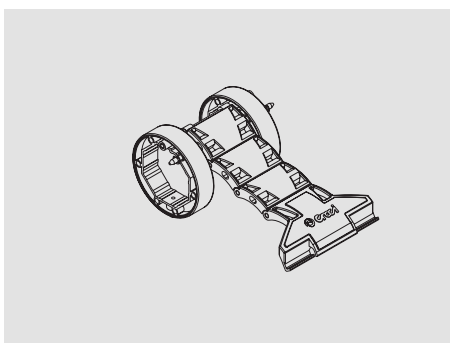

SEC70

Blocco di sicurezza
anti-sollevamento per rullo Ø70 mm