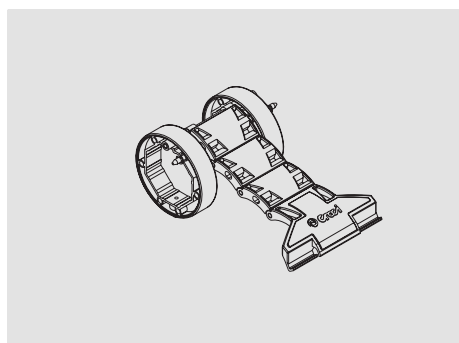

ACCESSORI DI SICUREZZA

SEC60

Blocco di sicurezza
anti-sollevamento per rullo Ø60 mm