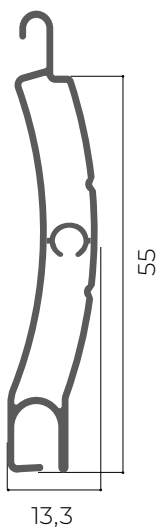

## ALLUMINIO ESTRUSO

## CARATTERISTICHE TECNICHE

Peso kg/mq:	kg 7,92 ca.
Stecche per mq:	18,18
Dimensione max:	L. max: 5,50m;
	H. max: 5,00m;
	Sup. max: 14mq.
Conf. standard:	10 barre da 6,5 ml

### DIMENSIONE CASSONETTO ATTACCHI 5002\*

	165	180	205	230	250	300
Rullo Ø60	930	1430	1810	2360	3080	4950
Rullo Ø70					3190	4950

\* Cassonetto applicazione 5