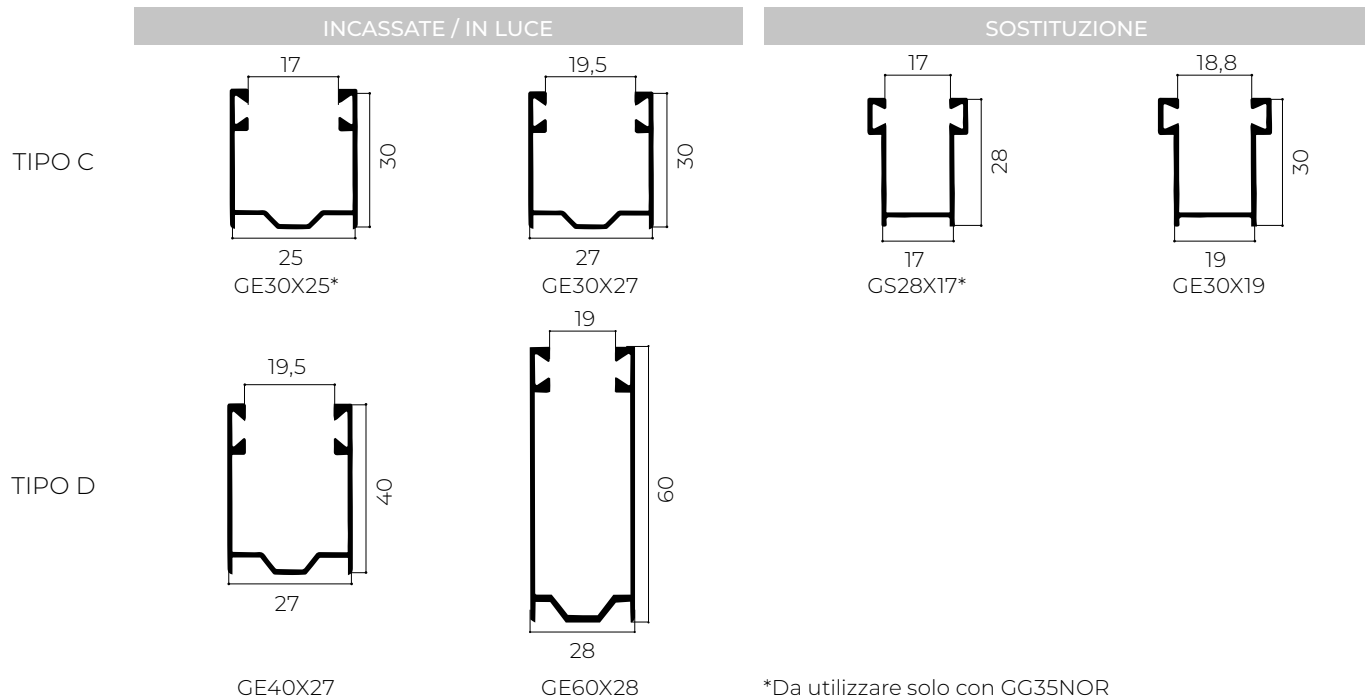

ES-55 SERIE TAP SECURITY

GUIDE TRADIZIONALI

DA UTILIZZARE CON GUARNIZIONE / SPAZZOLINO MAGGIORATO (GG35MAG/SP35MAG)