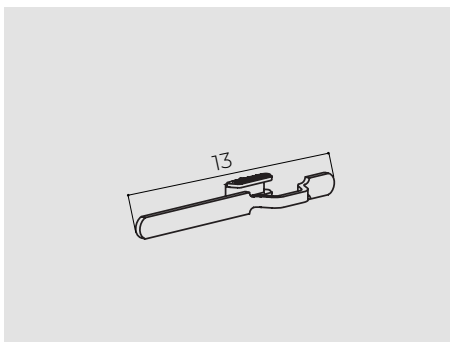

CA42AC

Catenacciolo di sicurezza
in acciaio.
Solo per TS12X55