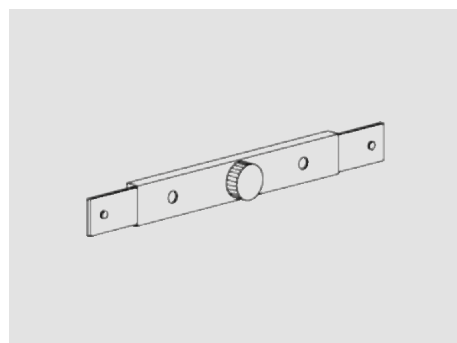

**ACCESSORI DI SICUREZZA**

SEC60

Blocco di sicurezza  
anti-sollevamento per rullo Ø60 mm

SEC70

Blocco di sicurezza  
anti-sollevamento per rullo Ø70 mm

SE43I

Serratura a pomolo ad apertura interna  
con ml 2,00 di piattina in acciaio.  
Solo per TS12X55

SE43E

Serratura a chiave ad apertura  
interna / esterna con ML 2,00  
di piattina in acciaio.  
Solo per TS12X55

CA42AC

Catenacciolo di sicurezza  
in acciaio.  
Solo per TS12X55

CA32F

Catenacciolo di sicurezza  
rinforzato in acciaio con pomello  
di fermo.