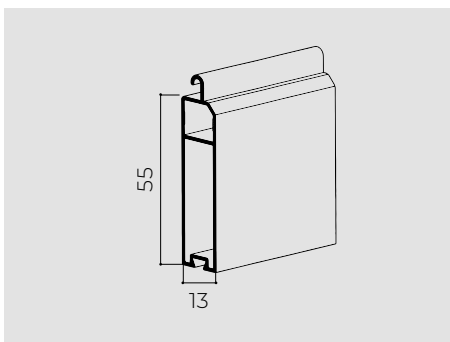

### GUIDE CASSONETTO

DA UTILIZZARE CON GUARNIZIONE / SPAZZOLINO MAGGIORATO (GG35MAG/SP35MAG)

**TERMINALI**

TS12X55

Terminale 13x55  
in alluminio estruso

TS12X55U

Terminale 13x55  
in alluminio estruso  
(per avvolgimento interno ed esterno)