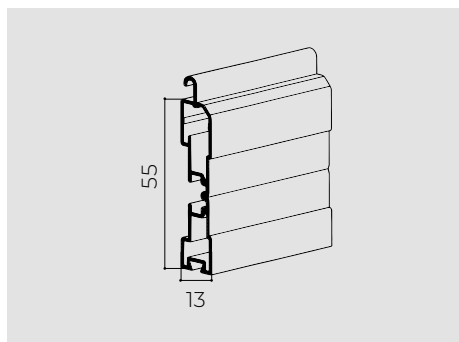

TERMINALI

TS12X55

Terminale 13x55
in alluminio estruso