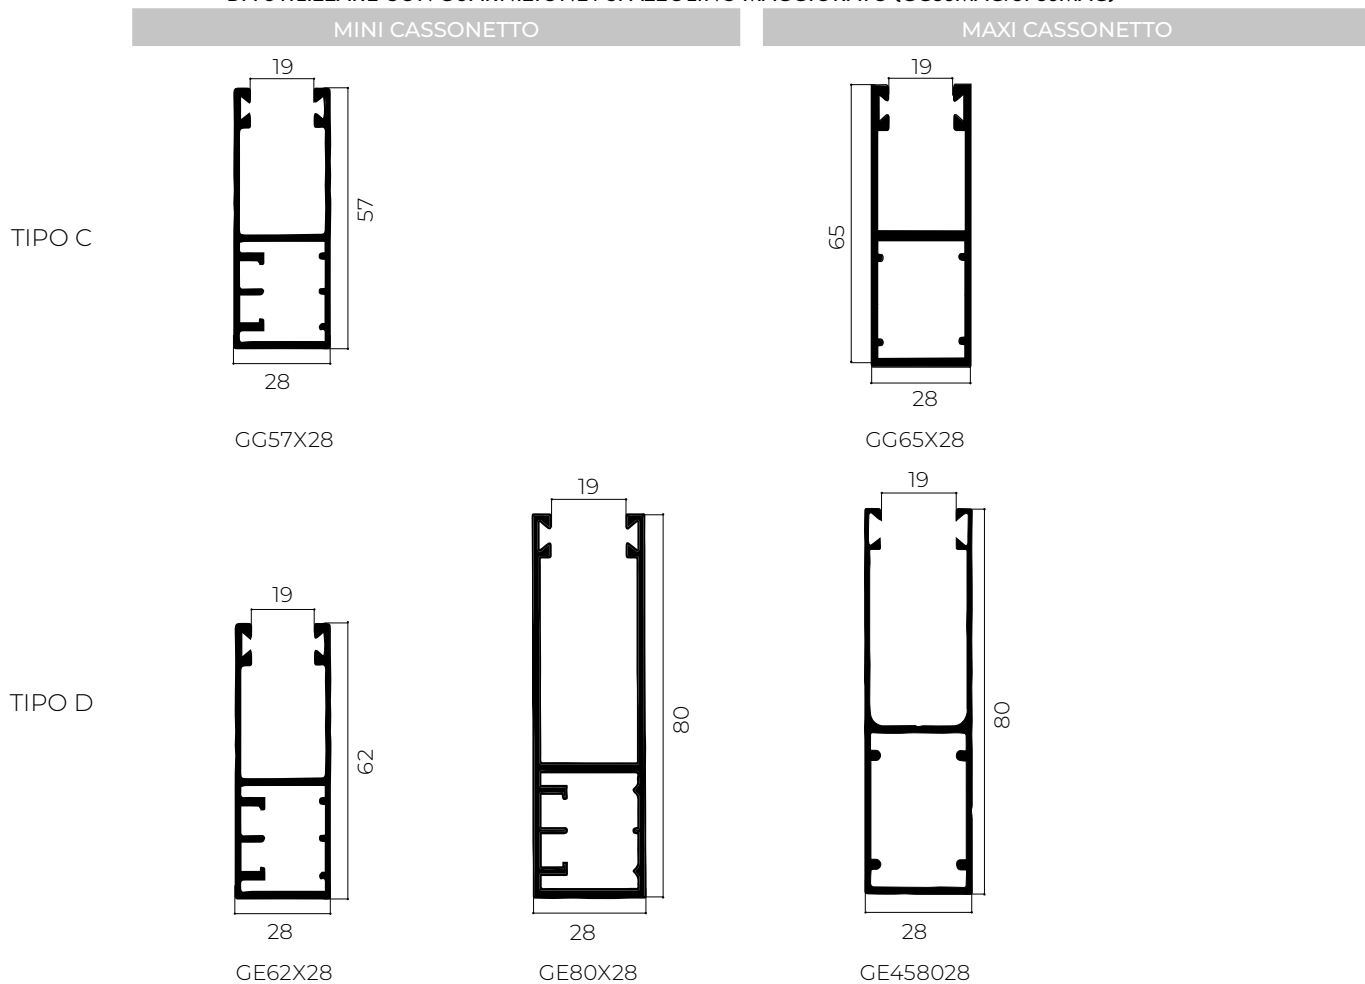

GUIDE CASSONETTO

DA UTILIZZARE CON GUARNIZIONE / SPAZZOLINO MAGGIORATO (GG35MAG/SP35MAG)