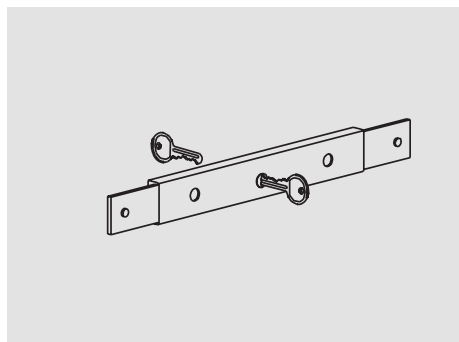

**ACCESSORI DI SICUREZZA**

SEC60

Blocco di sicurezza  
anti-sollevamento per rullo Ø60 mm

SEC70

Blocco di sicurezza  
anti-sollevamento per rullo Ø70 mm

SE43I

Serratura a pomolo ad apertura interna  
con ml 2,00 di piattina in acciaio.  
Solo per TS12X55

SE43E

Serratura a chiave ad apertura  
interna / esterna con ML 2,00  
di piattina in acciaio.  
Solo per TS12X55

CA42AC

Catenacciolo di sicurezza  
in acciaio.  
Solo per TS12X55

CA32F

Catenacciolo di sicurezza  
rinforzato in acciaio con pomello  
di fermo.