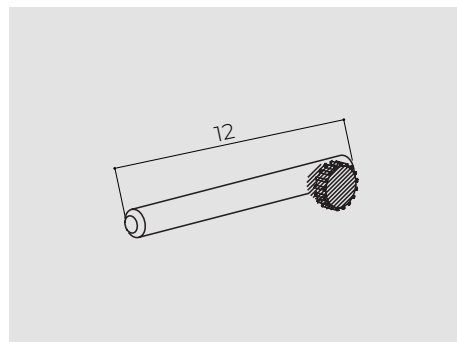

CA32F

Catenacciolo di sicurezza
rinforzato in acciaio con pomello
di fermo.