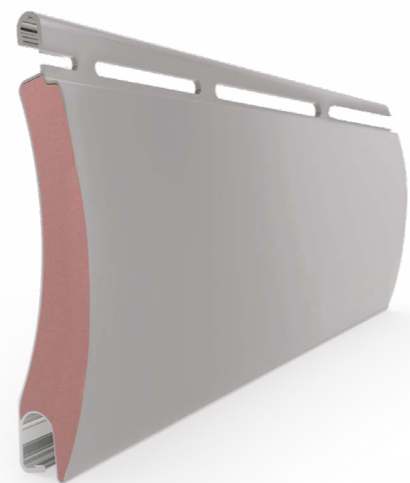

EUIPO
EUROPEAN UNION
INTELLECTUAL PROPERTY OFFICE **PATENTED:** 009084726-0001
MEDIA DENSITÀ

La Tapparella MULTILUX garantisce un flusso di aria e luce **5 volte** maggiore rispetto ad una tapparella tradizionale.
Il suo profilo è disponibile in diverse colorazioni, l'asola di aerazione è di 40x4mm.

CARATTERISTICHE TECNICHE

MEDIA DENSITÀ

Peso kg/mq: **kg 5,2 ca.**

Stecche per m: **19,8**

Dimensione max: **Superficie max: 11,50 mq;**
Larghezza max: 4,20 ml;
Altezza max: 4,00 ml.

Conf. standard: **15 barre da 6,50 ml.**

3

ASSICURAZIONI INCLUSE

scopri di più su: croci.com/assicurazione-croci

TAPPARELLA TRADIZIONALE

ASOLA: 20X1,5mm

PROFILO

TAPPARELLA MULTILUX

ASOLA: 40X4mm