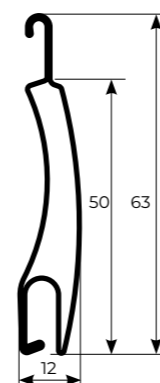

CARATTERISTICHE TECNICHE

MEDIA DENSITÀ

Peso kg/mq: **kg 5,2 ca.**

Stecche per m: **19,8**

Dimensione max: **Superficie max: 11,50 mq;**
Larghezza max: 4,20 ml;
Altezza max: 4,00 ml.

Conf. standard: **15 barre da 6,50 ml.**

3

ASSICURAZIONI INCLUSE

scopri di più su: croci.com/assicurazione-croci

TAPPARELLA TRADIZIONALE

ASOLA: 20X1,5mm

PROFILO

TAPPARELLA MULTILUX

ASOLA: 40X4mm

GUIDE

TERMINALE

DIAMETRI DI AVVOLGIMENTO

	ALTEZZA TELO (mm)															
	1000	1200	1400	1600	1800	2000	2200	2400	2600	2800	3000	3200	3400	3600	3800	4000
Rullo Ø60	174	174	194	194	208	218	218	236	236	236	252	252	252	272	272	272
Rullo Ø70	170	170	188	188	204	204	218	218	228	240	240	250	260	260	274	274