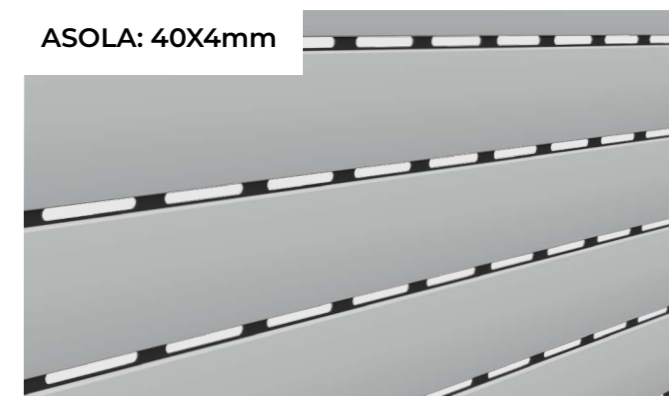

3

ASSICURAZIONI INCLUSE

scopri di più su: croci.com/assicurazione-croci

TAPPARELLA TRADIZIONALE

ASOLA: 20X1,5mm

PROFILO

TAPPARELLA MULTILUX

ASOLA: 40X4mm

GUIDE

TERMINALE

DIAMETRI DI AVVOLGIMENTO

	ALTEZZA TELO (mm)															
	1000	1200	1400	1600	1800	2000	2200	2400	2600	2800	3000	3200	3400	3600	3800	4000
Rullo Ø60	174	174	194	194	208	218	218	236	236	236	252	252	252	272	272	272
Rullo Ø70	170	170	188	188	204	204	218	218	228	240	240	250	260	260	274	274