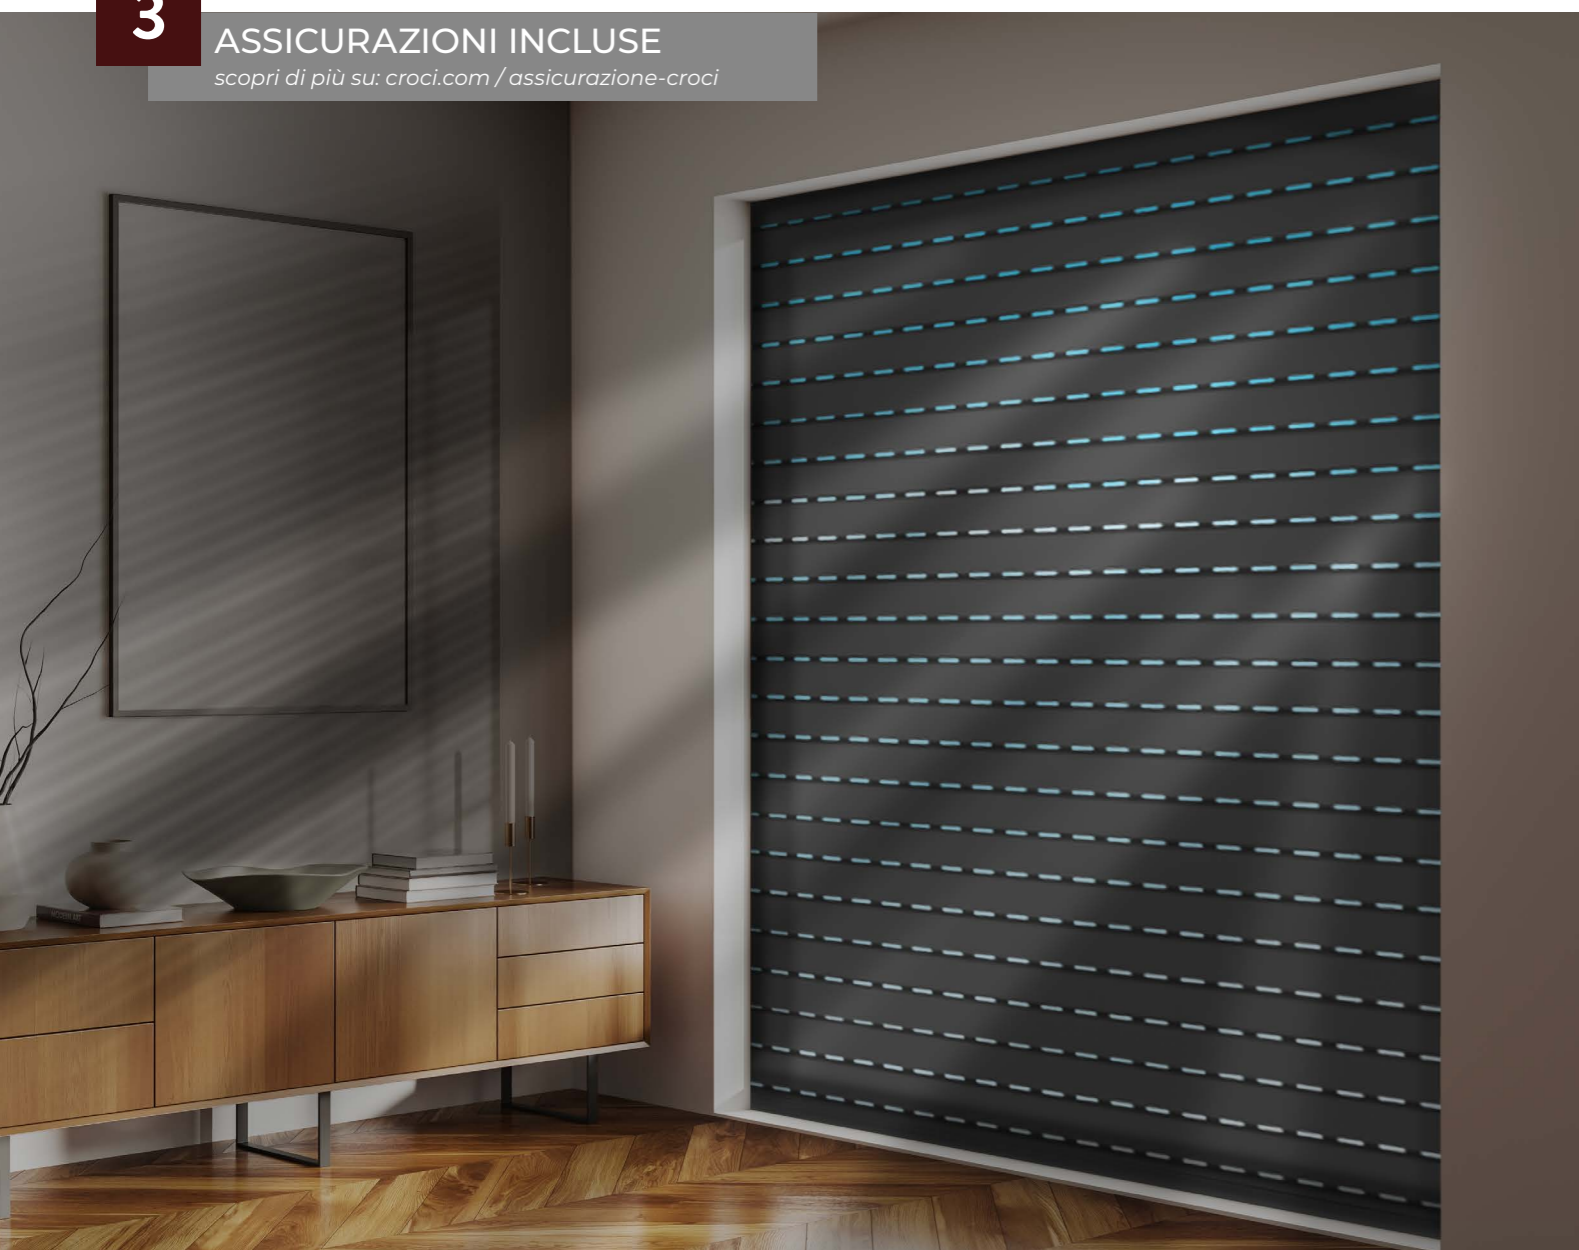

3

ASSICURAZIONI INCLUSE

scopri di più su: croci.com/assicurazione-croci

TAPPARELLA TRADIZIONALE

ASOLA: 20X1,5mm

PROFILO

TAPPARELLA MULTILUX

ASOLA: 40X4mm