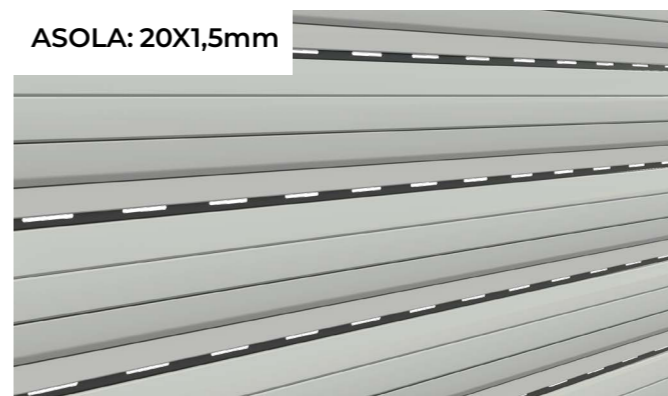

3

ASSICURAZIONI INCLUSE

scopri di più su: croci.com/assicurazione-croci

TAPPARELLA TRADIZIONALE

ASOLA: 20X1,5mm

PROFILO

TAPPARELLA MULTILUX

ASOLA: 40X4mm

GUIDE

TERMINALE

DIAMETRI DI AVVOLGIMENTO

	ALTEZZA TELO (mm)															
	1000	1200	1400	1600	1800	2000	2200	2400	2600	2800	3000	3200	3400	3600	3800	4000
Rullo Ø60	174	174	194	194	208	218	218	236	236	236	252	252	252	272	272	272
Rullo Ø70	170	170	188	188	204	204	218	218	228	240	240	250	260	260	274	274