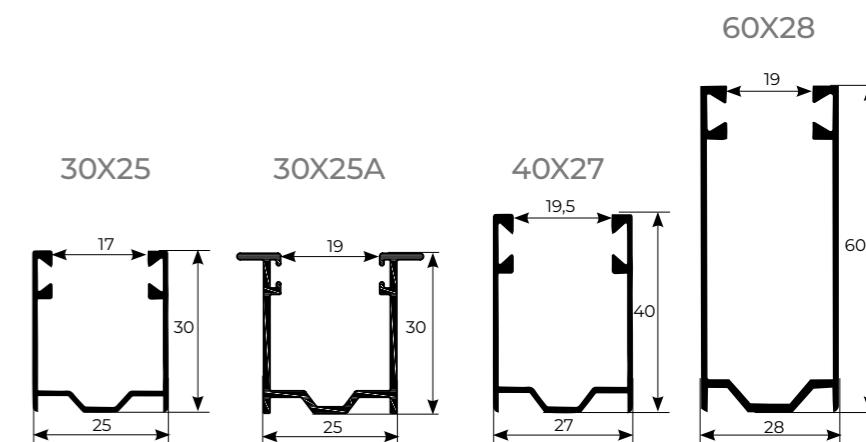

CARATTERISTICHE TECNICHE

MEDIA DENSITÀ

Peso kg/mq: **kg 5,2 ca.**

Stecche per m: **19,8**

Dimensione max: **Superficie max: 11,50 mq;**
Larghezza max: 4,20 ml;
Altezza max: 4,00 ml.

Conf. standard: **15 barre da 6,50 ml.**

3

ASSICURAZIONI INCLUSE

scopri di più su: croci.com/assicurazione-croci

TAPPARELLA TRADIZIONALE

ASOLA: 20X1,5mm

PROFILO

TAPPARELLA MULTILUX

ASOLA: 40X4mm

GUIDE

TERMINALE

DIAMETRI DI AVVOLGIMENTO

	ALTEZZA TELO (mm)															
	1000	1200	1400	1600	1800	2000	2200	2400	2600	2800	3000	3200	3400	3600	3800	4000
Rullo Ø60	174	174	194	194	208	218	218	236	236	236	252	252	252	272	272	272
Rullo Ø70	170	170	188	188	204	204	218	218	228	240	240	250	260	260	274	274