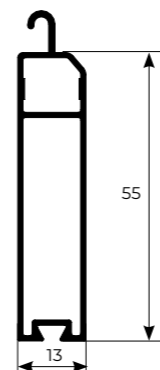

CARATTERISTICHE TECNICHE

MEDIA DENSITÀ

Peso kg/mq: **kg 5,2 ca.**

Stecche per m: **19,8**

Dimensione max: **Superficie max: 11,50 mq;**
Larghezza max: 4,20 ml;
Altezza max: 4,00 ml.

Conf. standard: **15 barre da 6,50 ml.**

3

ASSICURAZIONI INCLUSE

scopri di più su: croci.com/assicurazione-croci

TAPPARELLA TRADIZIONALE

ASOLA: 20X1,5mm

PROFILO

TAPPARELLA MULTILUX

ASOLA: 40X4mm

GUIDE

TERMINALE

DIAMETRI DI AVVOLGIMENTO

	ALTEZZA TELO (mm)															
	1000	1200	1400	1600	1800	2000	2200	2400	2600	2800	3000	3200	3400	3600	3800	4000
Rullo Ø60	174	174	194	194	208	218	218	236	236	236	252	252	252	272	272	272
Rullo Ø70	170	170	188	188	204	204	218	218	228	240	240	250	260	260	274	274