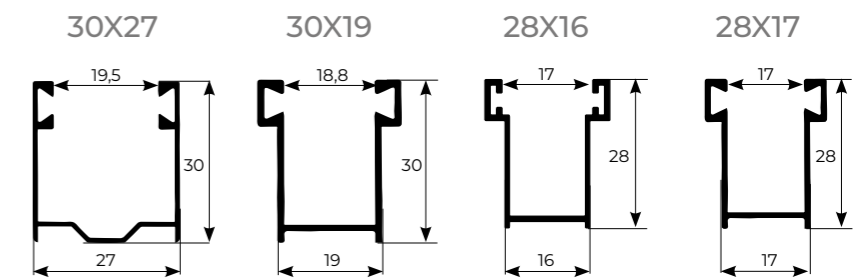

CARATTERISTICHE TECNICHE

MEDIA DENSITÀ

Peso kg/mq: **kg 5,2 ca.**

Stecche per m: **19,8**

Dimensione max: **Superficie max: 11,50 mq;**
Larghezza max: 4,20 ml;
Altezza max: 4,00 ml.

Conf. standard: **15 barre da 6,50 ml.**

3

ASSICURAZIONI INCLUSE

scopri di più su: croci.com/assicurazione-croci

TAPPARELLA TRADIZIONALE

ASOLA: 20X1,5mm

PROFILO

TAPPARELLA MULTILUX

ASOLA: 40X4mm

GUIDE

TERMINALE

DIAMETRI DI AVVOLGIMENTO

	ALTEZZA TELO (mm)															
	1000	1200	1400	1600	1800	2000	2200	2400	2600	2800	3000	3200	3400	3600	3800	4000
Rullo Ø60	174	174	194	194	208	218	218	236	236	236	252	252	252	272	272	272
Rullo Ø70	170	170	188	188	204	204	218	218	228	240	240	250	260	260	274	274