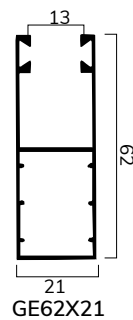

### CARATTERISTICHE TECNICHE

DIMENSIONE PROFILO	7,3 x 40 mm
SPESSORE ALLUMINIO	0,36 mm
PESO PER mq	c.ca 4,2 Kg
BARRE PER 1 mt DI ALTEZZA	25
LARGHEZZA MASSIMA	3000 mm

H telo -> diametro

- 1000 -> 116
- 1200 -> 123
- 1300 -> 132
- 1400 -> 132
- 1500 -> 140
- 1600 -> 146
- 1700 -> 150
- 1800 -> 150
- 1900 -> 157
- 2000 -> 161
- 2200 -> 166
- 2400 -> 171
- 2600 -> 180
- 2800 -> 180
- 3000 -> 185
- 3300 -> 195

misure in mm

**Su rullo ø 60 mm**

H telo -> diametro

- 1000 -> 121
- 1200 -> 125
- 1300 -> 135
- 1400 -> 145
- 1500 -> 145
- 1600 -> 150
- 1700 -> 153
- 1800 -> 155
- 1900 -> 157
- 2000 -> 165
- 2200 -> 170
- 2400 -> 177
- 2600 -> 180
- 2800 -> 180
- 3000 -> 187
- 3300 -> 197

misure in mm

**PROFILO**

**GUIDE COMPATIBILI**

**PER SOSTITUZIONE**

**CASSONETTI UNIBOX**

**CATENACCIOLI**

catenacciolo per terminale CA42AC

**ATTACCHI COMPATIBILI**