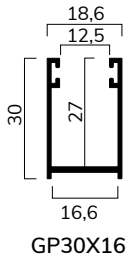

GUIDE COMPATIBILI