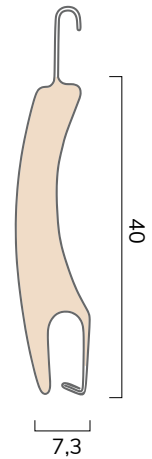

### CARATTERISTICHE TECNICHE

DIMENSIONE PROFILO	7,3 x 40 mm
SPESSORE ALLUMINIO	0,36 mm
PESO PER mq	c.ca 4,2 Kg
BARRE PER 1 mt DI ALTEZZA	25
LARGHEZZA MASSIMA	3000 mm

H telo -> diametro

- 1000 -> 116
- 1200 -> 123
- 1300 -> 132
- 1400 -> 132
- 1500 -> 140
- 1600 -> 146
- 1700 -> 150
- 1800 -> 150
- 1900 -> 157
- 2000 -> 161
- 2200 -> 166
- 2400 -> 171
- 2600 -> 180
- 2800 -> 180
- 3000 -> 185
- 3300 -> 195

misure in mm

**Su rullo ø 60 mm**

H telo -> diametro

- 1000 -> 121
- 1200 -> 125
- 1300 -> 135
- 1400 -> 145
- 1500 -> 145
- 1600 -> 150
- 1700 -> 153
- 1800 -> 155
- 1900 -> 157
- 2000 -> 165
- 2200 -> 170
- 2400 -> 177
- 2600 -> 180
- 2800 -> 180
- 3000 -> 187
- 3300 -> 197

misure in mm

**PROFILO**

**GUIDE COMPATIBILI**

**PER SOSTITUZIONE**

**CASSONETTI UNIBOX**

**CATENACCIOLI**

catenacciolo per terminale CA42AC

**ATTACCHI COMPATIBILI**