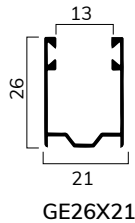

GUIDE COMPATIBILI