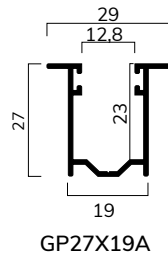

GUIDE COMPATIBILI