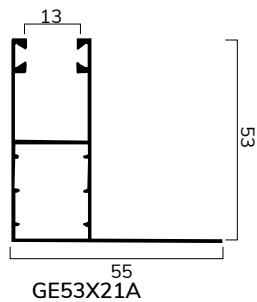

### CARATTERISTICHE TECNICHE

DIMENSIONE PROFILO	7,3 x 40 mm
SPESSORE ALLUMINIO	0,36 mm
PESO PER mq	c.ca 4,2 Kg
BARRE PER 1 mt DI ALTEZZA	25
LARGHEZZA MASSIMA	3000 mm

H telo -> diametro

- 1000 -> 116
- 1200 -> 123
- 1300 -> 132
- 1400 -> 132
- 1500 -> 140
- 1600 -> 146
- 1700 -> 150
- 1800 -> 150
- 1900 -> 157
- 2000 -> 161
- 2200 -> 166
- 2400 -> 171
- 2600 -> 180
- 2800 -> 180
- 3000 -> 185
- 3300 -> 195

misure in mm

**Su rullo ø 60 mm**

H telo -> diametro

- 1000 -> 121
- 1200 -> 125
- 1300 -> 135
- 1400 -> 145
- 1500 -> 145
- 1600 -> 150
- 1700 -> 153
- 1800 -> 155
- 1900 -> 157
- 2000 -> 165
- 2200 -> 170
- 2400 -> 177
- 2600 -> 180
- 2800 -> 180
- 3000 -> 187
- 3300 -> 197

misure in mm

**PROFILO**

**GUIDE COMPATIBILI**

**PER SOSTITUZIONE**

**CASSONETTI UNIBOX**

**CATENACCIOLI**

catenacciolo per terminale CA42AC

**ATTACCHI COMPATIBILI**