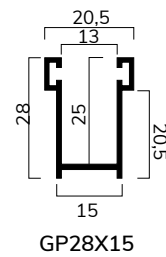

### CARATTERISTICHE TECNICHE

DIMENSIONE PROFILO	7,3 x 40 mm
SPESSORE ALLUMINIO	0,36 mm
PESO PER mq	c.ca 4,2 Kg
BARRE PER 1 mt DI ALTEZZA	25
LARGHEZZA MASSIMA	3000 mm

H telo -> diametro

- 1000 -> 116
- 1200 -> 123
- 1300 -> 132
- 1400 -> 132
- 1500 -> 140
- 1600 -> 146
- 1700 -> 150
- 1800 -> 150
- 1900 -> 157
- 2000 -> 161
- 2200 -> 166
- 2400 -> 171
- 2600 -> 180
- 2800 -> 180
- 3000 -> 185
- 3300 -> 195

misure in mm

**Su rullo ø 60 mm**

H telo -> diametro

- 1000 -> 121
- 1200 -> 125
- 1300 -> 135
- 1400 -> 145
- 1500 -> 145
- 1600 -> 150
- 1700 -> 153
- 1800 -> 155
- 1900 -> 157
- 2000 -> 165
- 2200 -> 170
- 2400 -> 177
- 2600 -> 180
- 2800 -> 180
- 3000 -> 187
- 3300 -> 197

misure in mm

**PROFILO**

**GUIDE COMPATIBILI**

**PER SOSTITUZIONE**

**CASSONETTI UNIBOX**

**CATENACCIOLI**

catenacciolo per terminale CA42AC

**ATTACCHI COMPATIBILI**