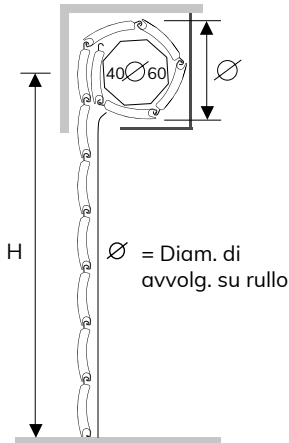

Su rullo ø 40 mm

H telo -> diametro

- 1000 -> 116
- 1200 -> 123
- 1300 -> 132
- 1400 -> 132
- 1500 -> 140
- 1600 -> 146
- 1700 -> 150
- 1800 -> 150
- 1900 -> 157
- 2000 -> 161
- 2200 -> 166
- 2400 -> 171
- 2600 -> 180
- 2800 -> 180
- 3000 -> 185
- 3300 -> 195

misure in mm

Su rullo ø 60 mm

H telo -> diametro

- 1000 -> 121
- 1200 -> 125
- 1300 -> 135
- 1400 -> 145
- 1500 -> 145
- 1600 -> 150
- 1700 -> 153
- 1800 -> 155
- 1900 -> 157
- 2000 -> 165
- 2200 -> 170
- 2400 -> 177
- 2600 -> 180
- 2800 -> 180
- 3000 -> 187
- 3300 -> 197

misure in mm