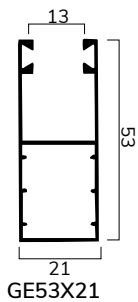

### CARATTERISTICHE TECNICHE

DIMENSIONE PROFILO	7,3 x 40 mm
SPESSORE ALLUMINIO	0,36 mm
PESO PER mq	c.ca 4,2 Kg
BARRE PER 1 mt DI ALTEZZA	25
LARGHEZZA MASSIMA	3000 mm

H telo -> diametro

- 1000 -> 116
- 1200 -> 123
- 1300 -> 132
- 1400 -> 132
- 1500 -> 140
- 1600 -> 146
- 1700 -> 150
- 1800 -> 150
- 1900 -> 157
- 2000 -> 161
- 2200 -> 166
- 2400 -> 171
- 2600 -> 180
- 2800 -> 180
- 3000 -> 185
- 3300 -> 195

misure in mm

**Su rullo ø 60 mm**

H telo -> diametro

- 1000 -> 121
- 1200 -> 125
- 1300 -> 135
- 1400 -> 145
- 1500 -> 145
- 1600 -> 150
- 1700 -> 153
- 1800 -> 155
- 1900 -> 157
- 2000 -> 165
- 2200 -> 170
- 2400 -> 177
- 2600 -> 180
- 2800 -> 180
- 3000 -> 187
- 3300 -> 197

misure in mm

**PROFILO**

**GUIDE COMPATIBILI**

**PER SOSTITUZIONE**

**CASSONETTI UNIBOX**

**CATENACCIOLI**

catenacciolo per terminale CA42AC

**ATTACCHI COMPATIBILI**