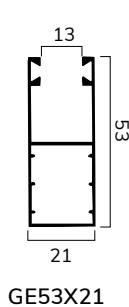

### CARATTERISTICHE TECNICHE

DIMENSIONE PROFILO	9 x 42 mm
SPESSORE ACCIAIO	0,40 mm
PESO PER mq	ca 10,0 Kg
BARRE PER 1 mt DI ALTEZZA	23
LARGHEZZA MASSIMA	3500 mm

### VARIANTI TELO

STANDARD CON TAPPO  
LATERALE SPILLATO

\*minimo di fatturazione per gli avvolgibili solo telo: 1,20 mq  
Mazzetta colori pag. 132

**Su rullo ø 40 mm**

H telo -> diametro

- 1000 -> 115
- 1200 -> 120
- 1300 -> 125
- 1400 -> 130
- 1500 -> 135
- 1600 -> 140
- 1700 -> 145
- 1800 -> 150
- 1900 -> 160
- 2000 -> 165
- 2200 -> 170
- 2400 -> 175
- 2600 -> 180
- 2800 -> 185
- 3000 -> 185
- 3300 -> 190

misure in mm

**Su rullo ø 60 mm**

H telo -> diametro

- 1000 -> 115
- 1200 -> 125
- 1300 -> 125
- 1400 -> 130
- 1500 -> 135
- 1600 -> 140
- 1700 -> 145
- 1800 -> 150
- 1900 -> 155
- 2000 -> 160
- 2200 -> 165
- 2400 -> 170
- 2600 -> 175
- 2800 -> 180
- 3000 -> 185
- 3300 -> 190

misure in mm

**PROFILO**

**GUIDE COMPATIBILI**

**GUIDE COMPATIBILI PER SOSTITUZIONE**

**GUIDE COMPATIBILI PER CASSONETTI IN ALLUMINIO**

**CATENACCIOLI**

catenacciolo per terminale  
 CA42AC 15 cm  
 CA42AC60 60 cm  
 CA42AC80 80 cm  
 CA42AC100 100 cm