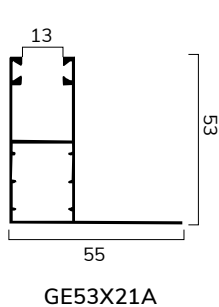

### CARATTERISTICHE TECNICHE

DIMENSIONE PROFILO	9 x 42 mm
SPESSORE ACCIAIO	0,40 mm
PESO PER mq	ca 10,0 Kg
BARRE PER 1 mt DI ALTEZZA	23
LARGHEZZA MASSIMA	3500 mm

misure in mm

**Su rullo ø 60 mm**

H telo -> diametro

- 1000 -> 115
- 1200 -> 125
- 1300 -> 125
- 1400 -> 130
- 1500 -> 135
- 1600 -> 140
- 1700 -> 145
- 1800 -> 150
- 1900 -> 155
- 2000 -> 160
- 2200 -> 165
- 2400 -> 170
- 2600 -> 175
- 2800 -> 180
- 3000 -> 185
- 3300 -> 190

misure in mm

**PROFILO**

**GUIDE COMPATIBILI**

**GUIDE COMPATIBILI PER SOSTITUZIONE**

**GUIDE COMPATIBILI PER CASSONETTI IN ALLUMINIO**

**CATENACCIOLI**

catenacciolo per terminale  
 CA42AC 15 cm  
 CA42AC60 60 cm  
 CA42AC80 80 cm  
 CA42AC100 100 cm