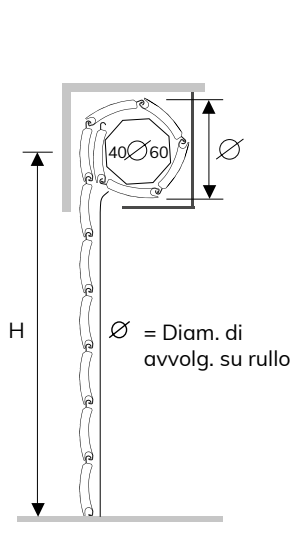

### CARATTERISTICHE TECNICHE

DIMENSIONE PROFILO	9 x 42 mm
SPESSORE ACCIAIO	0,40 mm
PESO PER mq	ca 10,0 Kg
BARRE PER 1 mt DI ALTEZZA	23
LARGHEZZA MASSIMA	3500 mm

### VARIANTI TELO

STANDARD CON TAPPO  
LATERALE SPILLATO

\*minimo di fatturazione per gli avvolgibili solo telo: 1,20 mq  
Mazzetta colori pag. 132

**Su rullo ø 40 mm**

H telo -> diametro

- 1000 -> 115
- 1200 -> 120
- 1300 -> 125
- 1400 -> 130
- 1500 -> 135
- 1600 -> 140
- 1700 -> 145
- 1800 -> 150
- 1900 -> 160
- 2000 -> 165
- 2200 -> 170
- 2400 -> 175
- 2600 -> 180
- 2800 -> 185
- 3000 -> 185
- 3300 -> 190

misure in mm

**Su rullo ø 60 mm**

H telo -> diametro

- 1000 -> 115
- 1200 -> 125
- 1300 -> 125
- 1400 -> 130
- 1500 -> 135
- 1600 -> 140
- 1700 -> 145
- 1800 -> 150
- 1900 -> 155
- 2000 -> 160
- 2200 -> 165
- 2400 -> 170
- 2600 -> 175
- 2800 -> 180
- 3000 -> 185
- 3300 -> 190

misure in mm

**PROFILO**

**GUIDE COMPATIBILI**

**GUIDE COMPATIBILI PER SOSTITUZIONE**

**GUIDE COMPATIBILI PER CASSONETTI IN ALLUMINIO**

**CATENACCIOLI**

catenacciolo per terminale  
 CA42AC 15 cm  
 CA42AC60 60 cm  
 CA42AC80 80 cm  
 CA42AC100 100 cm