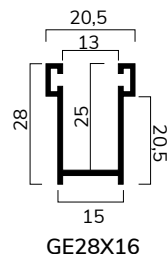

### CARATTERISTICHE TECNICHE

DIMENSIONE PROFILO	9 x 42 mm
SPESSORE ACCIAIO	0,40 mm
PESO PER mq	ca 10,0 Kg
BARRE PER 1 mt DI ALTEZZA	23
LARGHEZZA MASSIMA	3500 mm

misure in mm

**Su rullo ø 60 mm**

H telo -> diametro

- 1000 -> 115
- 1200 -> 125
- 1300 -> 125
- 1400 -> 130
- 1500 -> 135
- 1600 -> 140
- 1700 -> 145
- 1800 -> 150
- 1900 -> 155
- 2000 -> 160
- 2200 -> 165
- 2400 -> 170
- 2600 -> 175
- 2800 -> 180
- 3000 -> 185
- 3300 -> 190

misure in mm

**PROFILO**

**GUIDE COMPATIBILI**

**GUIDE COMPATIBILI PER SOSTITUZIONE**

**GUIDE COMPATIBILI PER CASSONETTI IN ALLUMINIO**

**CATENACCIOLI**

catenacciolo per terminale  
 CA42AC 15 cm  
 CA42AC60 60 cm  
 CA42AC80 80 cm  
 CA42AC100 100 cm