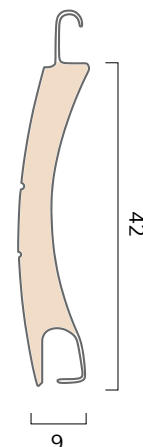

### CARATTERISTICHE TECNICHE

DIMENSIONE PROFILO	9 x 42 mm
SPESSORE ACCIAIO	0,40 mm
PESO PER mq	ca 10,0 Kg
BARRE PER 1 mt DI ALTEZZA	23
LARGHEZZA MASSIMA	3500 mm

### VARIANTI TELO

STANDARD CON TAPPO  
LATERALE SPILLATO

\*minimo di fatturazione per gli avvolgibili solo telo: 1,20 mq  
Mazzetta colori pag. 132

**Su rullo ø 40 mm**

H telo -> diametro

- 1000 -> 115
- 1200 -> 120
- 1300 -> 125
- 1400 -> 130
- 1500 -> 135
- 1600 -> 140
- 1700 -> 145
- 1800 -> 150
- 1900 -> 160
- 2000 -> 165
- 2200 -> 170
- 2400 -> 175
- 2600 -> 180
- 2800 -> 185
- 3000 -> 185
- 3300 -> 190

misure in mm

**Su rullo ø 60 mm**

H telo -> diametro

- 1000 -> 115
- 1200 -> 125
- 1300 -> 125
- 1400 -> 130
- 1500 -> 135
- 1600 -> 140
- 1700 -> 145
- 1800 -> 150
- 1900 -> 155
- 2000 -> 160
- 2200 -> 165
- 2400 -> 170
- 2600 -> 175
- 2800 -> 180
- 3000 -> 185
- 3300 -> 190

misure in mm

**PROFILO**

**GUIDE COMPATIBILI**

**GUIDE COMPATIBILI PER SOSTITUZIONE**

**GUIDE COMPATIBILI PER CASSONETTI IN ALLUMINIO**

**CATENACCIOLI**

catenacciolo per terminale  
 CA42AC 15 cm  
 CA42AC60 60 cm  
 CA42AC80 80 cm  
 CA42AC100 100 cm