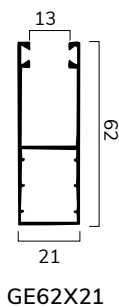

### CARATTERISTICHE TECNICHE

DIMENSIONE PROFILO	9 x 42 mm
SPESSORE ACCIAIO	0,40 mm
PESO PER mq	ca 10,0 Kg
BARRE PER 1 mt DI ALTEZZA	23
LARGHEZZA MASSIMA	3500 mm

### VARIANTI TELO

STANDARD CON TAPPO  
LATERALE SPILLATO

\*minimo di fatturazione per gli avvolgibili solo telo: 1,20 mq  
Mazzetta colori pag. 132

**Su rullo ø 40 mm**

H telo -> diametro

- 1000 -> 115
- 1200 -> 120
- 1300 -> 125
- 1400 -> 130
- 1500 -> 135
- 1600 -> 140
- 1700 -> 145
- 1800 -> 150
- 1900 -> 160
- 2000 -> 165
- 2200 -> 170
- 2400 -> 175
- 2600 -> 180
- 2800 -> 185
- 3000 -> 185
- 3300 -> 190

misure in mm

**Su rullo ø 60 mm**

H telo -> diametro

- 1000 -> 115
- 1200 -> 125
- 1300 -> 125
- 1400 -> 130
- 1500 -> 135
- 1600 -> 140
- 1700 -> 145
- 1800 -> 150
- 1900 -> 155
- 2000 -> 160
- 2200 -> 165
- 2400 -> 170
- 2600 -> 175
- 2800 -> 180
- 3000 -> 185
- 3300 -> 190

misure in mm

**PROFILO**

**GUIDE COMPATIBILI**

**GUIDE COMPATIBILI PER SOSTITUZIONE**

**GUIDE COMPATIBILI PER CASSONETTI IN ALLUMINIO**

**CATENACCIOLI**

catenacciolo per terminale  
 CA42AC 15 cm  
 CA42AC60 60 cm  
 CA42AC80 80 cm  
 CA42AC100 100 cm