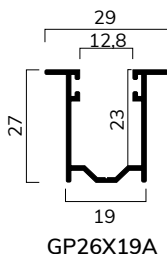

### CARATTERISTICHE TECNICHE

DIMENSIONE PROFILO	9 x 42 mm
SPESSORE ACCIAIO	0,40 mm
PESO PER mq	ca 10,0 Kg
BARRE PER 1 mt DI ALTEZZA	23
LARGHEZZA MASSIMA	3500 mm

### VARIANTI TELO

STANDARD CON TAPPO  
LATERALE SPILLATO

\*minimo di fatturazione per gli avvolgibili solo telo: 1,20 mq  
Mazzetta colori pag. 132

**Su rullo ø 40 mm**

H telo -> diametro

- 1000 -> 115
- 1200 -> 120
- 1300 -> 125
- 1400 -> 130
- 1500 -> 135
- 1600 -> 140
- 1700 -> 145
- 1800 -> 150
- 1900 -> 160
- 2000 -> 165
- 2200 -> 170
- 2400 -> 175
- 2600 -> 180
- 2800 -> 185
- 3000 -> 185
- 3300 -> 190

misure in mm

**Su rullo ø 60 mm**

H telo -> diametro

- 1000 -> 115
- 1200 -> 125
- 1300 -> 125
- 1400 -> 130
- 1500 -> 135
- 1600 -> 140
- 1700 -> 145
- 1800 -> 150
- 1900 -> 155
- 2000 -> 160
- 2200 -> 165
- 2400 -> 170
- 2600 -> 175
- 2800 -> 180
- 3000 -> 185
- 3300 -> 190

misure in mm

**PROFILO**

**GUIDE COMPATIBILI**

**GUIDE COMPATIBILI PER SOSTITUZIONE**

**GUIDE COMPATIBILI PER CASSONETTI IN ALLUMINIO**

**CATENACCIOLI**

catenacciolo per terminale  
 CA42AC 15 cm  
 CA42AC60 60 cm  
 CA42AC80 80 cm  
 CA42AC100 100 cm