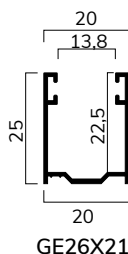

### CARATTERISTICHE TECNICHE

DIMENSIONE PROFILO	9 x 42 mm
SPESSORE ACCIAIO	0,40 mm
PESO PER mq	ca 10,0 Kg
BARRE PER 1 mt DI ALTEZZA	23
LARGHEZZA MASSIMA	3500 mm

### VARIANTI TELO

STANDARD CON TAPPO  
LATERALE SPILLATO

\*minimo di fatturazione per gli avvolgibili solo telo: 1,20 mq  
Mazzetta colori pag. 132

**Su rullo ø 40 mm**

H telo -> diametro

- 1000 -> 115
- 1200 -> 120
- 1300 -> 125
- 1400 -> 130
- 1500 -> 135
- 1600 -> 140
- 1700 -> 145
- 1800 -> 150
- 1900 -> 160
- 2000 -> 165
- 2200 -> 170
- 2400 -> 175
- 2600 -> 180
- 2800 -> 185
- 3000 -> 185
- 3300 -> 190

misure in mm

**Su rullo ø 60 mm**

H telo -> diametro

- 1000 -> 115
- 1200 -> 125
- 1300 -> 125
- 1400 -> 130
- 1500 -> 135
- 1600 -> 140
- 1700 -> 145
- 1800 -> 150
- 1900 -> 155
- 2000 -> 160
- 2200 -> 165
- 2400 -> 170
- 2600 -> 175
- 2800 -> 180
- 3000 -> 185
- 3300 -> 190

misure in mm

**PROFILO**

**GUIDE COMPATIBILI**

**GUIDE COMPATIBILI PER SOSTITUZIONE**

**GUIDE COMPATIBILI PER CASSONETTI IN ALLUMINIO**

**CATENACCIOLI**

catenacciolo per terminale  
 CA42AC 15 cm  
 CA42AC60 60 cm  
 CA42AC80 80 cm  
 CA42AC100 100 cm