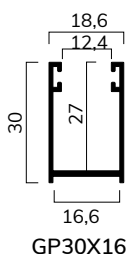

### CARATTERISTICHE TECNICHE

DIMENSIONE PROFILO	9 x 42 mm
SPESSORE ACCIAIO	0,40 mm
PESO PER mq	ca 10,0 Kg
BARRE PER 1 mt DI ALTEZZA	23
LARGHEZZA MASSIMA	3500 mm

### VARIANTI TELO

STANDARD CON TAPPO  
LATERALE SPILLATO

\*minimo di fatturazione per gli avvolgibili solo telo: 1,20 mq  
Mazzetta colori pag. 132

**Su rullo ø 40 mm**

H telo -> diametro

- 1000 -> 115
- 1200 -> 120
- 1300 -> 125
- 1400 -> 130
- 1500 -> 135
- 1600 -> 140
- 1700 -> 145
- 1800 -> 150
- 1900 -> 160
- 2000 -> 165
- 2200 -> 170
- 2400 -> 175
- 2600 -> 180
- 2800 -> 185
- 3000 -> 185
- 3300 -> 190

misure in mm

**Su rullo ø 60 mm**

H telo -> diametro

- 1000 -> 115
- 1200 -> 125
- 1300 -> 125
- 1400 -> 130
- 1500 -> 135
- 1600 -> 140
- 1700 -> 145
- 1800 -> 150
- 1900 -> 155
- 2000 -> 160
- 2200 -> 165
- 2400 -> 170
- 2600 -> 175
- 2800 -> 180
- 3000 -> 185
- 3300 -> 190

misure in mm

**PROFILO**

**GUIDE COMPATIBILI**

**GUIDE COMPATIBILI PER SOSTITUZIONE**

**GUIDE COMPATIBILI PER CASSONETTI IN ALLUMINIO**

**CATENACCIOLI**

catenacciolo per terminale  
 CA42AC 15 cm  
 CA42AC60 60 cm  
 CA42AC80 80 cm  
 CA42AC100 100 cm