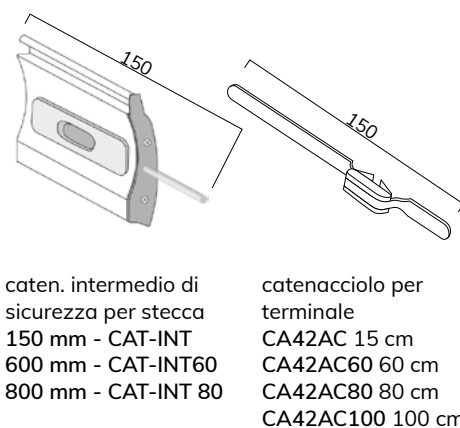

CARATTERISTICHE TECNICHE

DIMENSIONE PROFILO	12 x 55 mm
SPESSORE ACCIAIO	0,40 mm
PESO PER mq	ca 10,0 Kg
BARRE PER 1 mt DI ALTEZZA	18
LARGHEZZA MASSIMA	4200 mm

N.B. Per misure superiori a 3000 mm
è consigliabile utilizzare la guida GE40X27

VARIANTI TELO

STANDARD CON TAPPO
LATERALE SPILLATO

CON CHIDO
METALLICO
MAGGIORAZIONE
DEL 15%

CON TAPPO PROTEZIONE SPILLATO
SU STECCHE ALTERNATE
MAGGIORAZIONE DEL 15%
GUIDE COMPATIBILI GE30X19,
GE30X27

*minimo di fatturazione per gli avvolgibili solo telo: 1,20 mq
Mazzetta colori pag. 132

Su rullo Ø 60 mm

H telo -> diametro

- 1000 -> 145
- 1200 -> 150
- 1300 -> 155
- 1400 -> 160
- 1500 -> 165
- 1600 -> 170
- 1700 -> 175
- 1800 -> 175
- 1900 -> 180
- 2000 -> 185
- 2200 -> 190
- 2400 -> 190
- 2600 -> 200
- 2800 -> 205
- 3000 -> 210
- 3300 -> 220

misure in mm

PROFILO

GUIDE COMPATIBILI

GUIDE COMPATIBILI PER SOSTITUZIONE

GUIDE COMPATIBILI PER CASSONETTI IN ALLUMINIO

TERMINALI COMPATIBILI

CATENACCIOLI

ATTACCHI COMPATIBILI