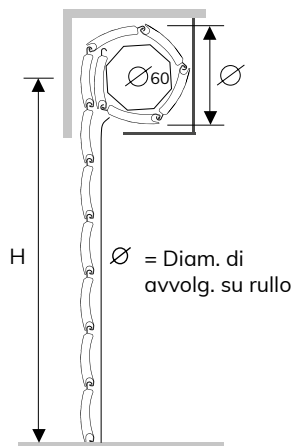

CARATTERISTICHE TECNICHE

DIMENSIONE PROFILO	12 x 55 mm
SPESSORE ACCIAIO	0,40 mm
PESO PER mq	ca 10,0 Kg
BARRE PER 1 mt DI ALTEZZA	18
LARGHEZZA MASSIMA	4200 mm

N.B. Per misure superiori a 3000 mm
è consigliabile utilizzare la guida GE40X27

VARIANTI TELO

STANDARD CON TAPPO
LATERALE SPILLATO

CON CHIDO
METALLICO
MAGGIORAZIONE
DEL 15%

CON TAPPO PROTEZIONE SPILLATO
SU STECCHE ALTERNATE
MAGGIORAZIONE DEL 15%
GUIDE COMPATIBILI GE30X19,
GE30X27

*minimo di fatturazione per gli avvolgibili solo telo: 1,20 mq
Mazzetta colori pag. 132

Su rullo Ø 60 mm

H telo -> diametro

- 1000 -> 145
- 1200 -> 150
- 1300 -> 155
- 1400 -> 160
- 1500 -> 165
- 1600 -> 170
- 1700 -> 175
- 1800 -> 175
- 1900 -> 180
- 2000 -> 185
- 2200 -> 190
- 2400 -> 190
- 2600 -> 200
- 2800 -> 205
- 3000 -> 210
- 3300 -> 220