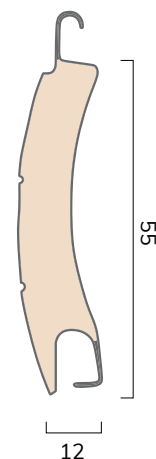

Su rullo Ø 60 mm

H telo -> diametro

- 1000 -> 145
- 1200 -> 150
- 1300 -> 155
- 1400 -> 160
- 1500 -> 165
- 1600 -> 170
- 1700 -> 175
- 1800 -> 175
- 1900 -> 180
- 2000 -> 185
- 2200 -> 190
- 2400 -> 190
- 2600 -> 200
- 2800 -> 205
- 3000 -> 210
- 3300 -> 220

misure in mm

PROFILO

GUIDE COMPATIBILI

GUIDE COMPATIBILI PER SOSTITUZIONE

GUIDE COMPATIBILI PER CASSONETTI IN ALLUMINIO

TERMINALI COMPATIBILI

CATENACCIOLI

ATTACCHI COMPATIBILI