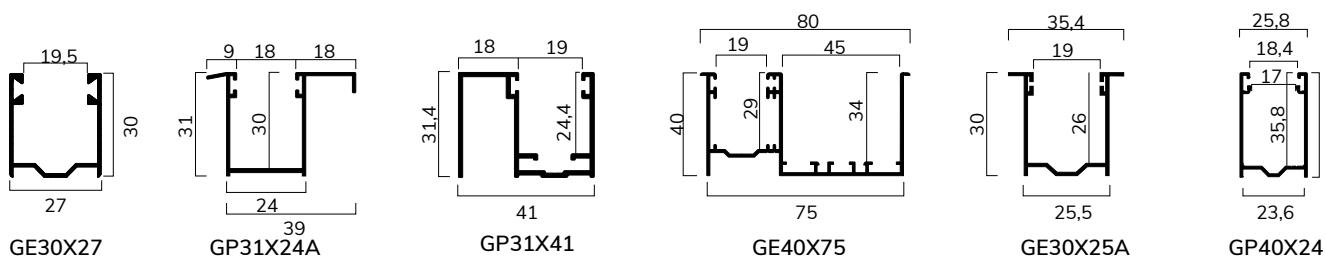

GUIDE COMPATIBILI