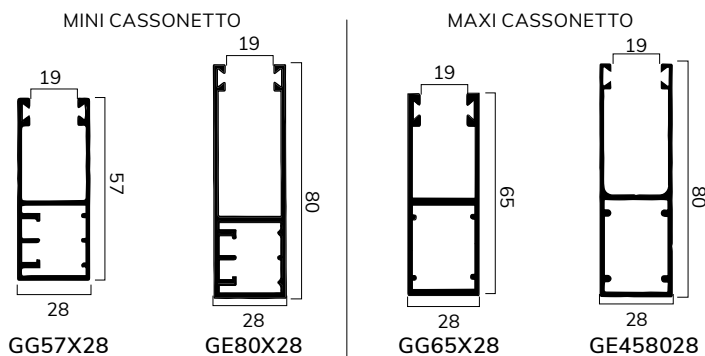

CARATTERISTICHE TECNICHE

DIMENSIONE PROFILO	12 x 55 mm
SPESSORE ACCIAIO	0,40 mm
PESO PER mq	ca 10,0 Kg
BARRE PER 1 mt DI ALTEZZA	18
LARGHEZZA MASSIMA	4200 mm

N.B. Per misure superiori a 3000 mm
è consigliabile utilizzare la guida GE40X27

Su rullo Ø 60 mm

H telo -> diametro

- 1000 -> 145
- 1200 -> 150
- 1300 -> 155
- 1400 -> 160
- 1500 -> 165
- 1600 -> 170
- 1700 -> 175
- 1800 -> 175
- 1900 -> 180
- 2000 -> 185
- 2200 -> 190
- 2400 -> 190
- 2600 -> 200
- 2800 -> 205
- 3000 -> 210
- 3300 -> 220

misure in mm

PROFILO

GUIDE COMPATIBILI

GUIDE COMPATIBILI PER SOSTITUZIONE

GUIDE COMPATIBILI PER CASSONETTI IN ALLUMINIO

TERMINALI COMPATIBILI

CATENACCIOLI

ATTACCHI COMPATIBILI