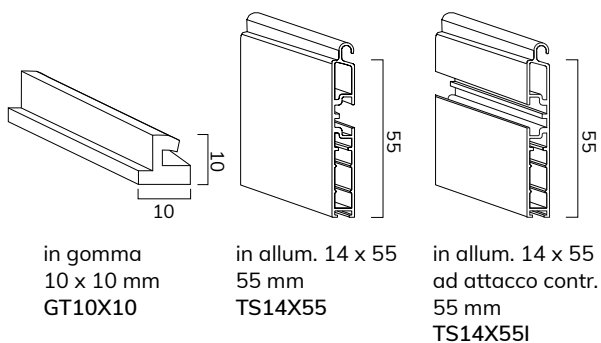

CARATTERISTICHE TECNICHE

DIMENSIONE PROFILO	12 x 55 mm
SPESSORE ACCIAIO	0,40 mm
PESO PER mq	ca 10,0 Kg
BARRE PER 1 mt DI ALTEZZA	18
LARGHEZZA MASSIMA	4200 mm

N.B. Per misure superiori a 3000 mm
è consigliabile utilizzare la guida GE40X27

Su rullo Ø 60 mm

H telo -> diametro

- 1000 -> 145
- 1200 -> 150
- 1300 -> 155
- 1400 -> 160
- 1500 -> 165
- 1600 -> 170
- 1700 -> 175
- 1800 -> 175
- 1900 -> 180
- 2000 -> 185
- 2200 -> 190
- 2400 -> 190
- 2600 -> 200
- 2800 -> 205
- 3000 -> 210
- 3300 -> 220

misure in mm

PROFILO

GUIDE COMPATIBILI

GUIDE COMPATIBILI PER SOSTITUZIONE

GUIDE COMPATIBILI PER CASSONETTI IN ALLUMINIO

TERMINALI COMPATIBILI

CATENACCIOLI

ATTACCHI COMPATIBILI