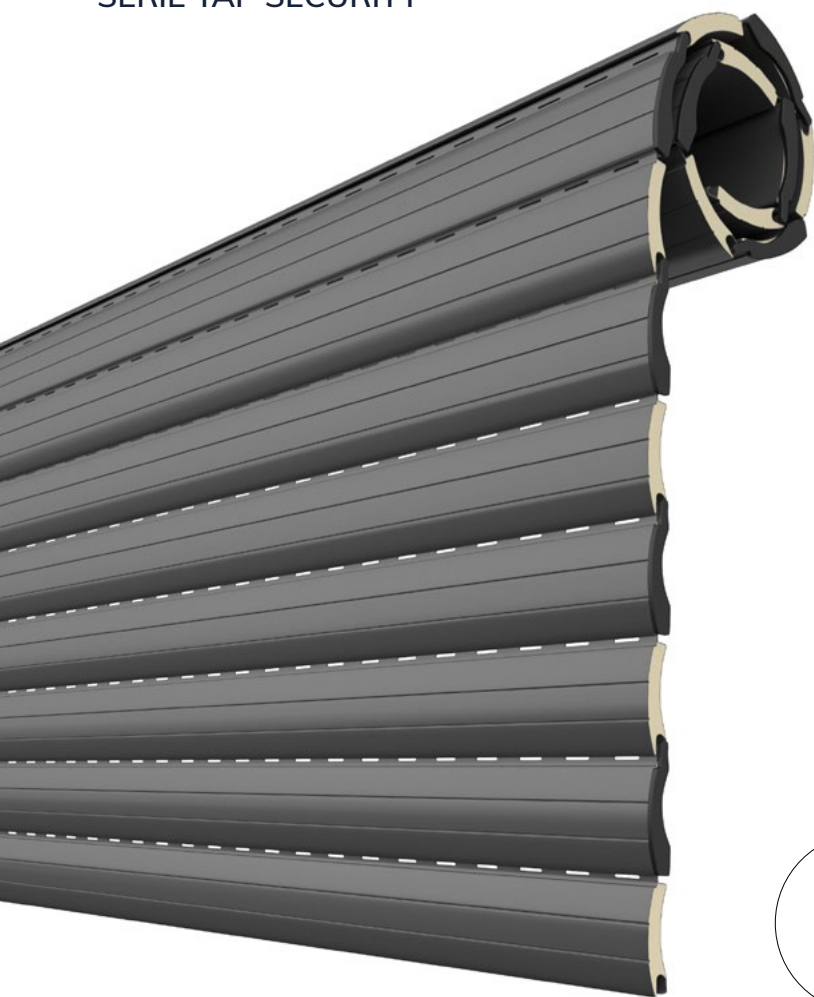

AVVOLGIBILE IN ACCIAIO
CON POLIURETANO MEDIA DENSITÀ

AC - 55

SERIE TAP SECURITY

3 ASSICURAZIONI INCLUSE

Profilo in acciaio per avvolgibile a schiuma poliuretanic ecologica ad alta stabilit e lunga durata, senza alcuna manutenzione.

CARATTERISTICHE TECNICHE

DIMENSIONE PROFILO	12 x 55 mm
SPESSORE ACCIAIO	0,40 mm
PESO PER mq	ca 10,0 Kg
BARRE PER 1 mt DI ALTEZZA	18
LARGHEZZA MASSIMA	4200 mm

N.B. Per misure superiori a 3000 mm
è consigliabile utilizzare la guida GE40X27

VARIANTI TELO

STANDARD CON TAPPO
LATERALE SPILLATO

CON CHIDO
METALLICO
MAGGIORAZIONE
DEL 15%

CON TAPPO PROTEZIONE SPILLATO
SU STECCHE ALTERNATE
MAGGIORAZIONE DEL 15%
GUIDE COMPATIBILI GE30X19,
GE30X27

*minimo di fatturazione per gli avvolgibili solo telo: 1,20 mq
Mazzetta colori pag. 132

Su rullo Ø 60 mm

H telo -> diametro

- 1000 -> 145
- 1200 -> 150
- 1300 -> 155
- 1400 -> 160
- 1500 -> 165
- 1600 -> 170
- 1700 -> 175
- 1800 -> 175
- 1900 -> 180
- 2000 -> 185
- 2200 -> 190
- 2400 -> 190
- 2600 -> 200
- 2800 -> 205
- 3000 -> 210
- 3300 -> 220