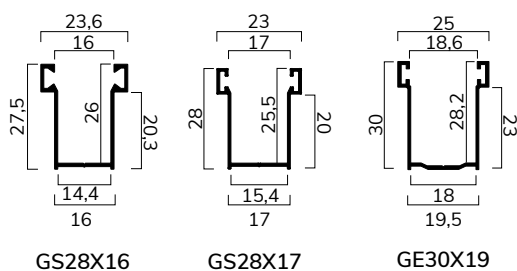

CARATTERISTICHE TECNICHE

DIMENSIONE PROFILO	12 x 55 mm
SPESSORE ACCIAIO	0,40 mm
PESO PER mq	ca 10,0 Kg
BARRE PER 1 mt DI ALTEZZA	18
LARGHEZZA MASSIMA	4200 mm

N.B. Per misure superiori a 3000 mm
è consigliabile utilizzare la guida GE40X27

Su rullo Ø 60 mm

H telo -> diametro

- 1000 -> 145
- 1200 -> 150
- 1300 -> 155
- 1400 -> 160
- 1500 -> 165
- 1600 -> 170
- 1700 -> 175
- 1800 -> 175
- 1900 -> 180
- 2000 -> 185
- 2200 -> 190
- 2400 -> 190
- 2600 -> 200
- 2800 -> 205
- 3000 -> 210
- 3300 -> 220

misure in mm

PROFILO

GUIDE COMPATIBILI

GUIDE COMPATIBILI PER SOSTITUZIONE

GUIDE COMPATIBILI PER CASSONETTI IN ALLUMINIO

TERMINALI COMPATIBILI

CATENACCIOLI

ATTACCHI COMPATIBILI