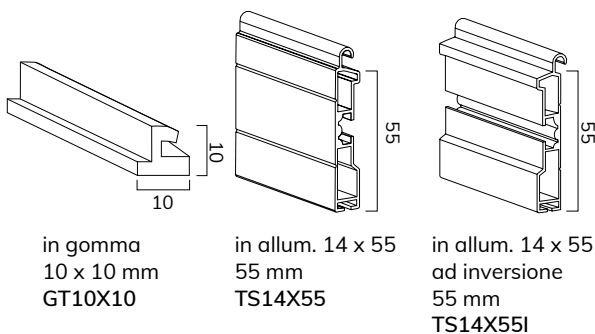

misure in mm

PROFILO

GUIDE COMPATIBILI

GUIDE PER SOSTITUZIONE

GUIDE PER CASSONETTI IN ALLUMINIO

TERMINALI COMPATIBILI

in gomma
10 x 10 mm
GT10X10

in allum. 14 x 55
55 mm
TS14X55

in allum. 14 x 55
ad inversione
55 mm
TS14X55I

CATENACCIOLI

caten. intermedio di
sicurezza per stecca
CAT-INT

catenacciolo
per terminale
CA42AC 15cm
CA42AC50 50cm
CA42AC100 100cm

ATTACCHI COMPATIBILI

Bisogna aggiungere al diametro di avvolgimento 40 mm