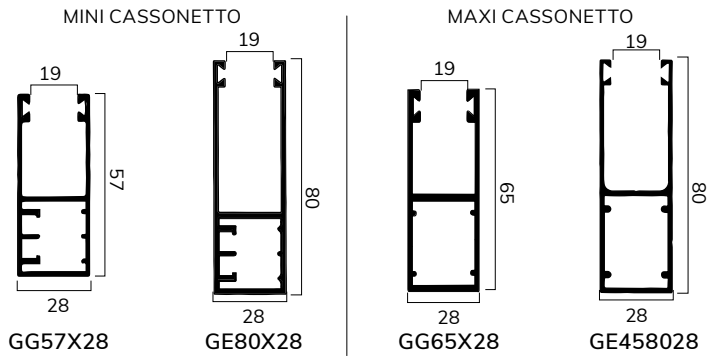

Su rullo \varnothing 60 mm

H telo -> diametro

- 1000 -> 145
- 1200 -> 150
- 1300 -> 155
- 1400 -> 160
- 1500 -> 165
- 1600 -> 170
- 1700 -> 175
- 1800 -> 175
- 1900 -> 180
- 2000 -> 185
- 2200 -> 190
- 2400 -> 190
- 2600 -> 200
- 2800 -> 205
- 3000 -> 210
- 3300 -> 220

misure in mm

PROFILO

GUIDE COMPATIBILI

GUIDE PER SOSTITUZIONE

GUIDE PER CASSONETTI IN ALLUMINIO

TERMINALI COMPATIBILI

in gomma
10 x 10 mm
GT10X10

in allum. 14 x 55
55 mm
TS14X55