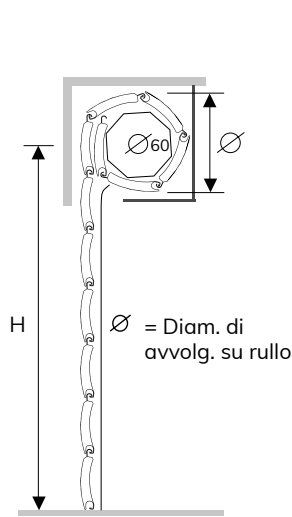

AVVOLGIBILE IN ALLUMINIO COIBENTATO
CON POLIURETANO MEDIA DENSITÀ

AN - 55

3 ASSICURAZIONI INCLUSE

AN-55 Profilo economico in alluminio per avvolgibile a schiuma poliuretanicca.

CARATTERISTICHE TECNICHE

DIMENSIONE PROFILO	12 x 55 mm
SPESSORE ALLUMINIO	0,27 mm
PESO PER mq	ca 2,8 Kg
BARRE PER 1 mt DI ALTEZZA	18
LARGHEZZA MASSIMA	4200 mm

N.B. Per misure superiori a 3000 mm è consigliabile utilizzare la GE40X27

VARIANTI TELO

STANDARD CON TAPPO
LATERALE SPILLATO

CON CHIEDO
METALLICO
MAGGIORAZIONE
DEL 15%

CON TAPPO PROTEZIONE SPILLATO
SU STECCHE ALTERNATE
MAGGIORAZIONE DEL 15%
GUIDE COMPATIBILI GE30X19,
GE30X27

Su rullo \varnothing 60 mm

H telo -> diametro

- 1000 -> 145
- 1200 -> 150
- 1300 -> 155
- 1400 -> 160
- 1500 -> 165
- 1600 -> 170
- 1700 -> 175
- 1800 -> 175
- 1900 -> 180
- 2000 -> 185
- 2200 -> 190
- 2400 -> 190
- 2600 -> 200
- 2800 -> 205
- 3000 -> 210
- 3300 -> 220

misure in mm

PROFILO

GUIDE COMPATIBILI

GUIDE PER SOSTITUZIONE

GUIDE PER CASSONETTI IN ALLUMINIO

TERMINALI COMPATIBILI

in gomma
10 x 10 mm
GT10X10

in allum. 14 x 55
55 mm
TS14X55