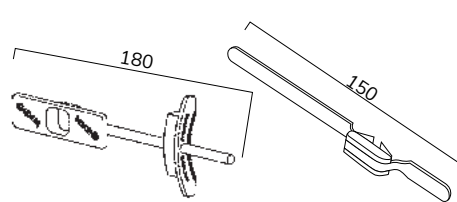

Su rullo \varnothing 60 mm

H telo -> diametro

- 1000 -> 145
- 1200 -> 150
- 1300 -> 155
- 1400 -> 160
- 1500 -> 165
- 1600 -> 170
- 1700 -> 175
- 1800 -> 175
- 1900 -> 180
- 2000 -> 185
- 2200 -> 190
- 2400 -> 190
- 2600 -> 200
- 2800 -> 205
- 3000 -> 210
- 3300 -> 220

misure in mm

PROFILO

GUIDE COMPATIBILI

GUIDE PER SOSTITUZIONE

GUIDE PER CASSONETTI IN ALLUMINIO

TERMINALI COMPATIBILI

in gomma
10 x 10 mm
GT10X10

in allum. 14 x 55
55 mm
TS14X55

in allum. 14 x 55
ad inversione
55 mm
TS14X55I

CATENACCIOLI

caten. intermedio di
sicurezza per stecca
CAT-INT

catenacciolo
per terminale
CA42AC 15cm
CA42AC50 50cm
CA42AC100 100cm

ATTACCHI COMPATIBILI

Bisogna aggiungere al diametro di avvolgimento 40 mm