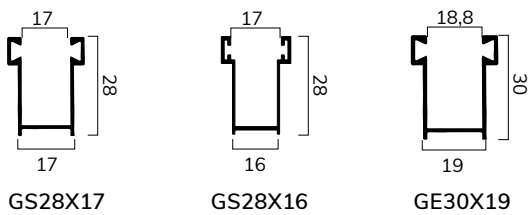

Su rullo \varnothing 60 mm

H telo -> diametro

- 1000 -> 145
- 1200 -> 150
- 1300 -> 155
- 1400 -> 160
- 1500 -> 165
- 1600 -> 170
- 1700 -> 175
- 1800 -> 175
- 1900 -> 180
- 2000 -> 185
- 2200 -> 190
- 2400 -> 190
- 2600 -> 200
- 2800 -> 205
- 3000 -> 210
- 3300 -> 220

misure in mm

PROFILO

GUIDE COMPATIBILI

GUIDE PER SOSTITUZIONE

GUIDE PER CASSONETTI IN ALLUMINIO

TERMINALI COMPATIBILI

in gomma
10 x 10 mm
GT10X10

in allum. 14 x 55
55 mm
TS14X55