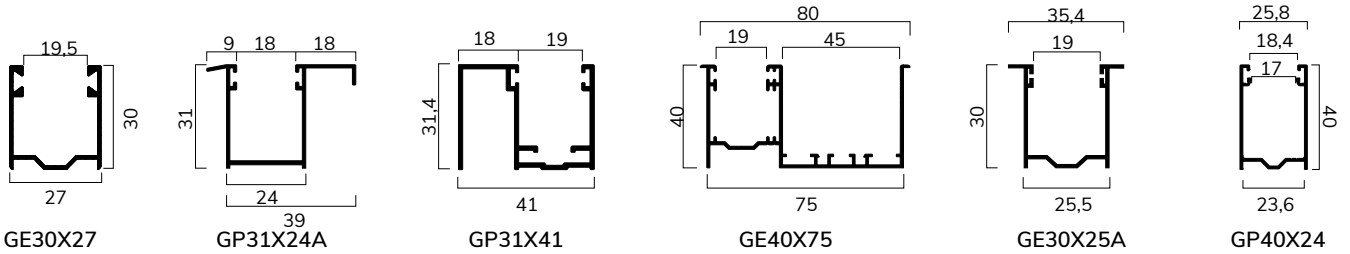

Su rullo \varnothing 60 mm

H telo -> diametro

- 1000 -> 145
- 1200 -> 150
- 1300 -> 155
- 1400 -> 160
- 1500 -> 165
- 1600 -> 170
- 1700 -> 175
- 1800 -> 175
- 1900 -> 180
- 2000 -> 185
- 2200 -> 190
- 2400 -> 190
- 2600 -> 200
- 2800 -> 205
- 3000 -> 210
- 3300 -> 220

misure in mm

PROFILO

GUIDE COMPATIBILI

GUIDE PER SOSTITUZIONE

GUIDE PER CASSONETTI IN ALLUMINIO

TERMINALI COMPATIBILI

in gomma
10 x 10 mm
GT10X10

in allum. 14 x 55
55 mm
TS14X55