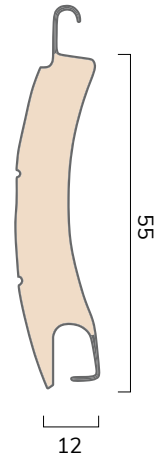

Su rullo $\varnothing$ 60 mm

H telo -> diametro

- 1000 -> 145
- 1200 -> 150
- 1300 -> 155
- 1400 -> 160
- 1500 -> 165
- 1600 -> 170
- 1700 -> 175
- 1800 -> 175
- 1900 -> 180
- 2000 -> 185
- 2200 -> 190
- 2400 -> 190
- 2600 -> 200
- 2800 -> 205
- 3000 -> 210
- 3300 -> 220

misure in mm

PROFILO

GUIDE COMPATIBILI

GUIDE PER SOSTITUZIONE

GUIDE PER CASSONETTI IN ALLUMINIO

TERMINALI COMPATIBILI

in gomma
10 x 10 mm
GT10X10

in allum. 14 x 55
55 mm
TS14X55

in allum. 14 x 55
ad inversione
55 mm
TS14X55I

CATENACCIOLI

caten. intermedio di
sicurezza per stecca
CAT-INT

catenacciolo
per terminale
CA42AC 15cm
CA42AC50 50cm
CA42AC100 100cm

ATTACCHI COMPATIBILI

Bisogna aggiungere al diametro di avvolgimento 40 mm