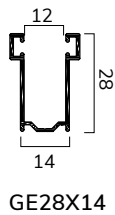

GUIDE PER SOSTITUZIONE