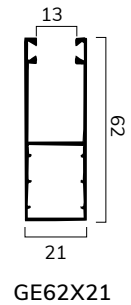

GUIDE PER CASSONETTI IN ALLUMINIO
MINI CASSONETTO