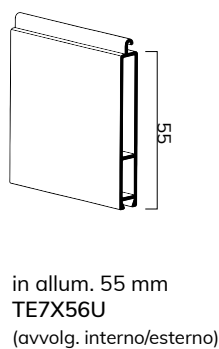

TERMINALI COMPATIBILI