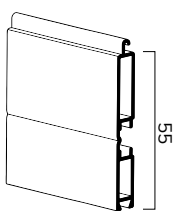

TERMINALI COMPATIBILI