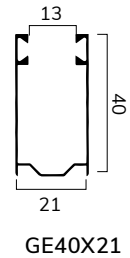

AVVOLGIBILE IN ALLUMINIO COIBENTATO
CON POLIURETANO MEDIA DENSITÀ

AR - 17

SERIE ROLLITA

3 ASSICURAZIONI INCLUSE

CARATTERISTICHE TECNICHE

DIMENSIONE PROFILO	9 x 44 mm
SPESSORE ALLUMINIO	0,30 mm
PESO PER mq	ca 3,20 Kg
BARRE PER 1 mt DI ALTEZZA	22,7
LARGHEZZA MASSIMA	3400 mm
ALTEZZA MASSIMA	3000 mm
SUPERFICIE MASSIMA	8,50 mq
CONF. STD	50 barre da 6,5 ml

59

G4: colori 73, 67, 60

G5: colori 91

G6: colori 38, 39, 49

*minimo di fatturazione per gli avvolgibili solo telo: 1,20 mq
Mazzetta colori pag. 114 - 115

	Su rullo \varnothing 40 mm	Su rullo \varnothing 60 mm	Su rullo \varnothing 70 mm	UNIBOX \varnothing 40 mm	PROFILO
	H telo -> diametro	H telo -> diametro	H telo -> diametro	dim. cassonetto* -> H luce	
<p>H</p> <p>\varnothing = Diam. di avvolg. su rullo</p>	1000 -> 135	1000 -> 145	1000 -> 155	137 -> 1110	<p>44</p> <p>9</p>
	1300 -> 150	1300 -> 159	1300 -> 169	150 -> 1450	
	1600 -> 165	1600 -> 169	1600 -> 169	165 -> 1800	
	1900 -> 180	1900 -> 175	1900 -> 185	180 -> 2240	
	2200 -> 185	2200 -> 189	2200 -> 191	205 -> 3000	
	2500 -> 199	2500 -> 195	2500 -> 199		
	2800 -> 205	2800 -> 205	2800 -> 215		
	3000 -> 219	3000 -> 209	3000 -> 215		

UNIBOX \varnothing 60 mm
 dim. cassonetto* -> H luce
 137 -> 830
 150 -> 1230
 165 -> 1710
 180 -> 2110
 205 -> 3000

* cassonetto applicazione 4
 misure in mm

GUIDE COMPATIBILI DA UTILIZZARE CON SP35NOR