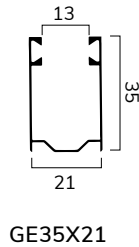

AVVOLGIBILE IN ALLUMINIO COIBENTATO
CON POLIURETANO MEDIA DENSITÀ

AR - 17

SERIE ROLLITA

3 ASSICURAZIONI INCLUSE

CARATTERISTICHE TECNICHE

DIMENSIONE PROFILO	9 x 44 mm
SPESSORE ALLUMINIO	0,30 mm
PESO PER mq	ca 3,20 Kg
BARRE PER 1 mt DI ALTEZZA	22,7
LARGHEZZA MASSIMA	3400 mm
ALTEZZA MASSIMA	3000 mm
SUPERFICIE MASSIMA	8,50 mq
CONF. STD	50 barre da 6,5 ml

59

G4: colori 73, 67, 60

G5: colori 91

G6: colori 38, 39, 49

*minimo di fatturazione per gli avvolgibili solo telo: 1,20 mq
Mazzetta colori pag. 114 - 115

	Su rullo \varnothing 40 mm	Su rullo \varnothing 60 mm	Su rullo \varnothing 70 mm	UNIBOX \varnothing 40 mm	PROFILO
	H telo -> diametro	H telo -> diametro	H telo -> diametro	dim. cassonetto* -> H luce	
<p>H</p> <p>\varnothing = Diam. di avvolg. su rullo</p>	1000 -> 135	1000 -> 145	1000 -> 155	137 -> 1110	<p>44</p> <p>9</p>
	1300 -> 150	1300 -> 159	1300 -> 169	150 -> 1450	
	1600 -> 165	1600 -> 169	1600 -> 169	165 -> 1800	
	1900 -> 180	1900 -> 175	1900 -> 185	180 -> 2240	
	2200 -> 185	2200 -> 189	2200 -> 191	205 -> 3000	
	2500 -> 199	2500 -> 195	2500 -> 199		
	2800 -> 205	2800 -> 205	2800 -> 215		
	3000 -> 219	3000 -> 209	3000 -> 215		

UNIBOX \varnothing 60 mm
 dim. cassonetto* -> H luce
 137 -> 830
 150 -> 1230
 165 -> 1710
 180 -> 2110
 205 -> 3000

* cassonetto applicazione 4
 misure in mm

GUIDE COMPATIBILI DA UTILIZZARE CON SP35NOR