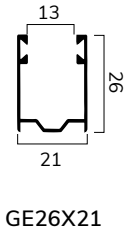

AVVOLGIBILE IN ALLUMINIO COIBENTATO
CON POLIURETANO MEDIA DENSITÀ

AR - 17

SERIE ROLLITA

3 ASSICURAZIONI INCLUSE

CARATTERISTICHE TECNICHE

DIMENSIONE PROFILO	9 x 44 mm
SPESSORE ALLUMINIO	0,30 mm
PESO PER mq	ca 3,20 Kg
BARRE PER 1 mt DI ALTEZZA	22,7
LARGHEZZA MASSIMA	3400 mm
ALTEZZA MASSIMA	3000 mm
SUPERFICIE MASSIMA	8,50 mq
CONF. STD	50 barre da 6,5 ml

59

G4: colori 73, 67, 60

G5: colori 91

G6: colori 38, 39, 49

*minimo di fatturazione per gli avvolgibili solo telo: 1,20 mq
Mazzetta colori pag. 114 - 115

	Su rullo \varnothing 40 mm	Su rullo \varnothing 60 mm	Su rullo \varnothing 70 mm	UNIBOX \varnothing 40 mm	PROFILO
	H telo -> diametro	H telo -> diametro	H telo -> diametro	dim. cassonetto* -> H luce	
<p>H</p> <p>\varnothing = Diam. di avvolg. su rullo</p>	1000 -> 135	1000 -> 145	1000 -> 155	137 -> 1110	<p>44</p> <p>9</p>
	1300 -> 150	1300 -> 159	1300 -> 169	150 -> 1450	
	1600 -> 165	1600 -> 169	1600 -> 169	165 -> 1800	
	1900 -> 180	1900 -> 175	1900 -> 185	180 -> 2240	
	2200 -> 185	2200 -> 189	2200 -> 191	205 -> 3000	
	2500 -> 199	2500 -> 195	2500 -> 199		
	2800 -> 205	2800 -> 205	2800 -> 215		
	3000 -> 219	3000 -> 209	3000 -> 215		

UNIBOX \varnothing 60 mm
 dim. cassonetto* -> H luce
 137 -> 830
 150 -> 1230
 165 -> 1710
 180 -> 2110
 205 -> 3000

* cassonetto applicazione 4
 misure in mm

GUIDE COMPATIBILI DA UTILIZZARE CON SP35NOR