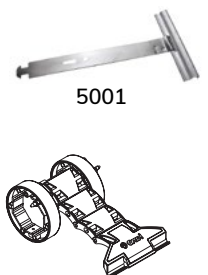

ATTACCHI COMPATIBILI

blocco di sicurezza anti-sollevamento $\varnothing$ 40 - 60 - 70 mm
SEC40 - SEC60 - SEC70