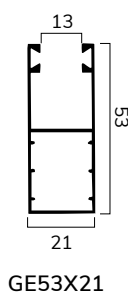

GUIDE PER CASSONETTI IN ALLUMINIO
MINI CASSONETTO