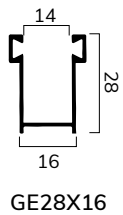

GUIDE PER SOSTITUZIONE