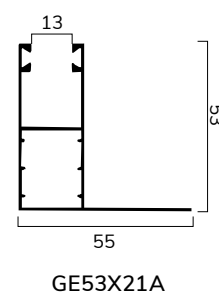

GUIDE PER CASSONETTI IN ALLUMINIO
MINI CASSONETTO