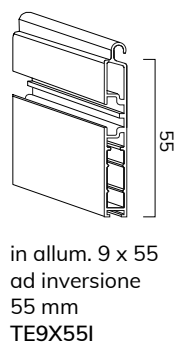

Inoltre, la sua forma consente di utilizzare, in fase di montaggio, l'avvolgimento sia esterno che interno.

CARATTERISTICHE TECNICHE

DIMENSIONE PROFILO	8,5 x 30 mm
SPESSORE ALLUMINIO	0,30 mm
PESO PER mq	ca 3,2 Kg
BARRE PER 1 mt DI ALTEZZA	33
LARGHEZZA MASSIMA	3000 mm

misure in mm

Su rullo ø 60 mm

H telo -> diametro

1000	->	150
1200	->	165
1300	->	165
1400	->	170
1500	->	175
1600	->	185
1700	->	185
1800	->	195
1900	->	195
2000	->	200
2200	->	205
2400	->	210
2600	->	225
2800	->	225
3000	->	230
3300	->	245

misure in mm

PROFILO

GUIDE COMPATIBILI

GUIDE PER SOSTITUZIONE

GUIDE PER CASSONETTI IN ALLUMINIO

CATENACCIOLI

catenacciolo di sicurezza in acciaio
 CA42AC 15cm
 CA42AC50 50cm
 CA42AC100 100cm

TERMINALI COMPATIBILI

ATTACCHI COMPATIBILI

BLOC3
 Bisogna aggiungere al diametro di avvolgimento 40 mm

È possibile montare solo su rulli diametro Ø 60 mm

COLORI AVVOLGIBILI

AR - 28 | SAR - 128 HD

G1

M01 BIANCO RAL 9010

M45 BIANCO PAPIRO