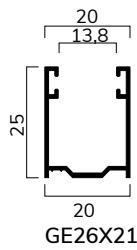

Inoltre, la sua forma consente di utilizzare, in fase di montaggio, l'avvolgimento sia esterno che interno.

CARATTERISTICHE TECNICHE

DIMENSIONE PROFILO	8,5 x 30 mm
SPESSORE ALLUMINIO	0,30 mm
PESO PER mq	ca 3,2 Kg
BARRE PER 1 mt DI ALTEZZA	33
LARGHEZZA MASSIMA	3000 mm

Su rullo ø 40 mm

H telo -> diametro

1000	->	150
1200	->	150
1300	->	165
1400	->	165
1500	->	170
1600	->	175
1700	->	185
1800	->	185
1900	->	195
2000	->	195
2200	->	200
2400	->	210
2600	->	225
2800	->	225
3000	->	230
3300	->	240

misure in mm

Su rullo ø 60 mm

H telo -> diametro

1000	->	150
1200	->	165
1300	->	165
1400	->	170
1500	->	175
1600	->	185
1700	->	185
1800	->	195
1900	->	195
2000	->	200
2200	->	205
2400	->	210
2600	->	225
2800	->	225
3000	->	230
3300	->	245

misure in mm

PROFILO

GUIDE COMPATIBILI

GUIDE PER SOSTITUZIONE

GUIDE PER CASSONETTI IN ALLUMINIO

CATENACCIOLI

catenacciolo di sicurezza in acciaio
 CA42AC 15cm
 CA42AC50 50cm
 CA42AC100 100cm

TERMINALI COMPATIBILI