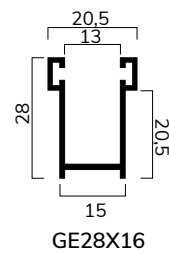

Inoltre, la sua forma consente di utilizzare, in fase di montaggio, l'avvolgimento sia esterno che interno.

CARATTERISTICHE TECNICHE

DIMENSIONE PROFILO	8,5 x 30 mm
SPESSORE ALLUMINIO	0,30 mm
PESO PER mq	ca 3,2 Kg
BARRE PER 1 mt DI ALTEZZA	33
LARGHEZZA MASSIMA	3000 mm

Su rullo ø 40 mm

H telo -> diametro

1000	->	150
1200	->	150
1300	->	165
1400	->	165
1500	->	170
1600	->	175
1700	->	185
1800	->	185
1900	->	195
2000	->	195
2200	->	200
2400	->	210
2600	->	225
2800	->	225
3000	->	230
3300	->	240

misure in mm

Su rullo ø 60 mm

H telo -> diametro

1000	->	150
1200	->	165
1300	->	165
1400	->	170
1500	->	175
1600	->	185
1700	->	185
1800	->	195
1900	->	195
2000	->	200
2200	->	205
2400	->	210
2600	->	225
2800	->	225
3000	->	230
3300	->	245

misure in mm

PROFILO

GUIDE COMPATIBILI

GUIDE PER SOSTITUZIONE

GUIDE PER CASSONETTI IN ALLUMINIO

CATENACCIOLI

catenacciolo di sicurezza in acciaio
 CA42AC 15cm
 CA42AC50 50cm
 CA42AC100 100cm

TERMINALI COMPATIBILI