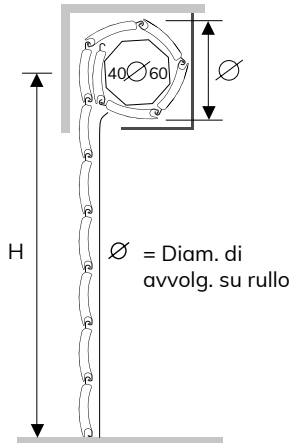

Inoltre, la sua forma consente di utilizzare, in fase di montaggio, l'avvolgimento sia esterno che interno.

CARATTERISTICHE TECNICHE

DIMENSIONE PROFILO	8,5 x 30 mm
SPESSORE ALLUMINIO	0,30 mm
PESO PER mq	ca 3,2 Kg
BARRE PER 1 mt DI ALTEZZA	33
LARGHEZZA MASSIMA	3000 mm

VARIANTI TELO

STANDARD TAPPO
LATERALE SPILLATO

Verificare il raggruppamento colori nell'elenco sottostante e/o nella pagina della mazzetta colori.

G1: M01, M45, M19, M49

G2: M36, M03

G3: M55, M46, M56, M08, M32, M04, M02, M09, M38, M21, M86, M54,
M47, M42, M44, M33, M27, M12, M05, M48, M7,
M06, M16, M26, M25

Su rullo ø 40 mm

H telo -> diametro

1000	->	150
1200	->	150
1300	->	165
1400	->	165
1500	->	170
1600	->	175
1700	->	185
1800	->	185
1900	->	195
2000	->	195
2200	->	200
2400	->	210
2600	->	225
2800	->	225
3000	->	230
3300	->	240

misure in mm

Su rullo ø 60 mm

H telo -> diametro

1000	->	150
1200	->	165
1300	->	165
1400	->	170
1500	->	175
1600	->	185
1700	->	185
1800	->	195
1900	->	195
2000	->	200
2200	->	205
2400	->	210
2600	->	225
2800	->	225
3000	->	230
3300	->	245