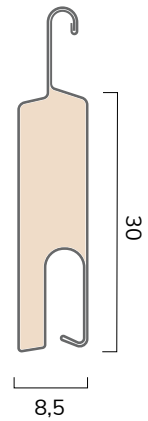

Inoltre, la sua forma consente di utilizzare, in fase di montaggio, l'avvolgimento sia esterno che interno.

CARATTERISTICHE TECNICHE

DIMENSIONE PROFILO	8,5 x 30 mm
SPESSORE ALLUMINIO	0,30 mm
PESO PER mq	ca 3,2 Kg
BARRE PER 1 mt DI ALTEZZA	33
LARGHEZZA MASSIMA	3000 mm

Su rullo ø 40 mm

H telo -> diametro

1000	->	150
1200	->	150
1300	->	165
1400	->	165
1500	->	170
1600	->	175
1700	->	185
1800	->	185
1900	->	195
2000	->	195
2200	->	200
2400	->	210
2600	->	225
2800	->	225
3000	->	230
3300	->	240

misure in mm

Su rullo ø 60 mm

H telo -> diametro

1000	->	150
1200	->	165
1300	->	165
1400	->	170
1500	->	175
1600	->	185
1700	->	185
1800	->	195
1900	->	195
2000	->	200
2200	->	205
2400	->	210
2600	->	225
2800	->	225
3000	->	230
3300	->	245

misure in mm

PROFILO

GUIDE COMPATIBILI

GUIDE PER SOSTITUZIONE

GUIDE PER CASSONETTI IN ALLUMINIO

CATENACCIOLI

catenacciolo di sicurezza in acciaio
 CA42AC 15cm
 CA42AC50 50cm
 CA42AC100 100cm

TERMINALI COMPATIBILI