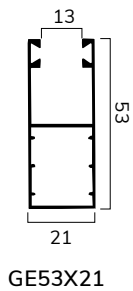

Inoltre, la sua forma consente di utilizzare, in fase di montaggio, l'avvolgimento sia esterno che interno.

CARATTERISTICHE TECNICHE

DIMENSIONE PROFILO	8,5 x 30 mm
SPESSORE ALLUMINIO	0,30 mm
PESO PER mq	ca 3,2 Kg
BARRE PER 1 mt DI ALTEZZA	33
LARGHEZZA MASSIMA	3000 mm

Su rullo ø 40 mm

H telo -> diametro

1000	->	150
1200	->	150
1300	->	165
1400	->	165
1500	->	170
1600	->	175
1700	->	185
1800	->	185
1900	->	195
2000	->	195
2200	->	200
2400	->	210
2600	->	225
2800	->	225
3000	->	230
3300	->	240

misure in mm

Su rullo ø 60 mm

H telo -> diametro

1000	->	150
1200	->	165
1300	->	165
1400	->	170
1500	->	175
1600	->	185
1700	->	185
1800	->	195
1900	->	195
2000	->	200
2200	->	205
2400	->	210
2600	->	225
2800	->	225
3000	->	230
3300	->	245

misure in mm

PROFILO

GUIDE COMPATIBILI

GUIDE PER SOSTITUZIONE

GUIDE PER CASSONETTI IN ALLUMINIO

CATENACCIOLI

catenacciolo di sicurezza in acciaio
 CA42AC 15cm
 CA42AC50 50cm
 CA42AC100 100cm

TERMINALI COMPATIBILI