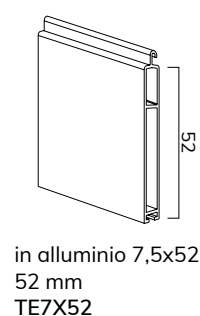

Inoltre, la sua forma consente di utilizzare, in fase di montaggio, l'avvolgimento sia esterno che interno.

CARATTERISTICHE TECNICHE

DIMENSIONE PROFILO	8,5 x 30 mm
SPESSORE ALLUMINIO	0,30 mm
PESO PER mq	ca 3,2 Kg
BARRE PER 1 mt DI ALTEZZA	33
LARGHEZZA MASSIMA	3000 mm

misure in mm

Su rullo ø 60 mm

H telo -> diametro

1000	->	150
1200	->	165
1300	->	165
1400	->	170
1500	->	175
1600	->	185
1700	->	185
1800	->	195
1900	->	195
2000	->	200
2200	->	205
2400	->	210
2600	->	225
2800	->	225
3000	->	230
3300	->	245

misure in mm

PROFILO

GUIDE COMPATIBILI

GUIDE PER SOSTITUZIONE

GUIDE PER CASSONETTI IN ALLUMINIO

CATENACCIOLI

catenacciolo di sicurezza in acciaio
 CA42AC 15cm
 CA42AC50 50cm
 CA42AC100 100cm

TERMINALI COMPATIBILI

ATTACCHI COMPATIBILI

BLOC3
 Bisogna aggiungere al diametro di avvolgimento 40 mm

È possibile montare solo su rulli diametro Ø 60 mm

COLORI AVVOLGIBILI

AR - 28 | SAR - 128 HD

G1

M01 BIANCO RAL 9010

M45 BIANCO PAPIRO