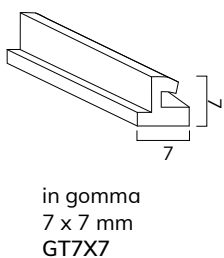

Su rullo ø 40 mm

H telo -> diametro

1000	->	150
1200	->	150
1300	->	165
1400	->	165
1500	->	170
1600	->	175
1700	->	185
1800	->	185
1900	->	195
2000	->	195
2200	->	200
2400	->	210
2600	->	225
2800	->	225
3000	->	230
3300	->	240

misure in mm

Su rullo ø 60 mm

H telo -> diametro

1000	->	150
1200	->	165
1300	->	165
1400	->	170
1500	->	175
1600	->	185
1700	->	185
1800	->	195
1900	->	195
2000	->	200
2200	->	205
2400	->	210
2600	->	225
2800	->	225
3000	->	230
3300	->	245

misure in mm

PROFILO

GUIDE COMPATIBILI

GUIDE PER SOSTITUZIONE

GUIDE PER CASSONETTI IN ALLUMINIO

CATENACCIOLI

catenacciolo di sicurezza in acciaio
 CA42AC 15cm
 CA42AC50 50cm
 CA42AC100 100cm

TERMINALI COMPATIBILI

ATTACCHI COMPATIBILI

BLOC3
 Bisogna aggiungere al diametro di avvolgimento 40 mm

È possibile montare solo su rulli diametro Ø 60 mm

COLORI AVVOLGIBILI

AR - 28 | SAR - 128 HD

G1

M01 BIANCO RAL 9010

M45 BIANCO PAPIRO