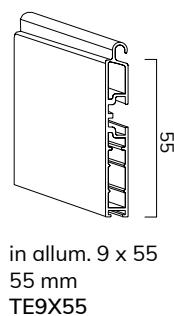

Inoltre, la sua forma consente di utilizzare, in fase di montaggio, l'avvolgimento sia esterno che interno.

CARATTERISTICHE TECNICHE

DIMENSIONE PROFILO	8,5 x 30 mm
SPESSORE ALLUMINIO	0,30 mm
PESO PER mq	ca 3,2 Kg
BARRE PER 1 mt DI ALTEZZA	33
LARGHEZZA MASSIMA	3000 mm

misure in mm

Su rullo ø 60 mm

H telo -> diametro

1000	->	150
1200	->	165
1300	->	165
1400	->	170
1500	->	175
1600	->	185
1700	->	185
1800	->	195
1900	->	195
2000	->	200
2200	->	205
2400	->	210
2600	->	225
2800	->	225
3000	->	230
3300	->	245

misure in mm

PROFILO

GUIDE COMPATIBILI

GUIDE PER SOSTITUZIONE

GUIDE PER CASSONETTI IN ALLUMINIO

CATENACCIOLI

catenacciolo di sicurezza in acciaio
 CA42AC 15cm
 CA42AC50 50cm
 CA42AC100 100cm

TERMINALI COMPATIBILI

ATTACCHI COMPATIBILI

BLOC3
 Bisogna aggiungere al diametro di avvolgimento 40 mm

È possibile montare solo su rulli diametro Ø 60 mm

COLORI AVVOLGIBILI

AR - 28 | SAR - 128 HD

G1

M01 BIANCO RAL 9010

M45 BIANCO PAPIRO