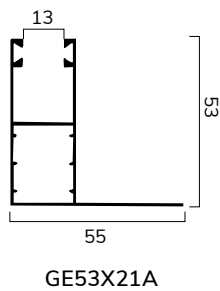

Inoltre, la sua forma consente di utilizzare, in fase di montaggio, l'avvolgimento sia esterno che interno.

CARATTERISTICHE TECNICHE

DIMENSIONE PROFILO	8,5 x 30 mm
SPESSORE ALLUMINIO	0,30 mm
PESO PER mq	ca 3,2 Kg
BARRE PER 1 mt DI ALTEZZA	33
LARGHEZZA MASSIMA	3000 mm

Su rullo ø 40 mm

H telo -> diametro

1000	->	150
1200	->	150
1300	->	165
1400	->	165
1500	->	170
1600	->	175
1700	->	185
1800	->	185
1900	->	195
2000	->	195
2200	->	200
2400	->	210
2600	->	225
2800	->	225
3000	->	230
3300	->	240

misure in mm

Su rullo ø 60 mm

H telo -> diametro

1000	->	150
1200	->	165
1300	->	165
1400	->	170
1500	->	175
1600	->	185
1700	->	185
1800	->	195
1900	->	195
2000	->	200
2200	->	205
2400	->	210
2600	->	225
2800	->	225
3000	->	230
3300	->	245

misure in mm

PROFILO

GUIDE COMPATIBILI

GUIDE PER SOSTITUZIONE

GUIDE PER CASSONETTI IN ALLUMINIO

CATENACCIOLI

catenacciolo di sicurezza in acciaio
 CA42AC 15cm
 CA42AC50 50cm
 CA42AC100 100cm

TERMINALI COMPATIBILI