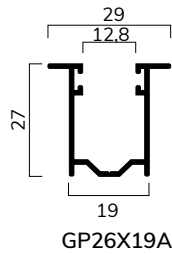

Inoltre, la sua forma consente di utilizzare, in fase di montaggio, l'avvolgimento sia esterno che interno.

CARATTERISTICHE TECNICHE

DIMENSIONE PROFILO	8,5 x 30 mm
SPESSORE ALLUMINIO	0,30 mm
PESO PER mq	ca 3,2 Kg
BARRE PER 1 mt DI ALTEZZA	33
LARGHEZZA MASSIMA	3000 mm

Su rullo ø 40 mm

H telo -> diametro

1000	->	150
1200	->	150
1300	->	165
1400	->	165
1500	->	170
1600	->	175
1700	->	185
1800	->	185
1900	->	195
2000	->	195
2200	->	200
2400	->	210
2600	->	225
2800	->	225
3000	->	230
3300	->	240

misure in mm

Su rullo ø 60 mm

H telo -> diametro

1000	->	150
1200	->	165
1300	->	165
1400	->	170
1500	->	175
1600	->	185
1700	->	185
1800	->	195
1900	->	195
2000	->	200
2200	->	205
2400	->	210
2600	->	225
2800	->	225
3000	->	230
3300	->	245

misure in mm

PROFILO

GUIDE COMPATIBILI

GUIDE PER SOSTITUZIONE

GUIDE PER CASSONETTI IN ALLUMINIO

CATENACCIOLI

catenacciolo di sicurezza in acciaio
 CA42AC 15cm
 CA42AC50 50cm
 CA42AC100 100cm

TERMINALI COMPATIBILI