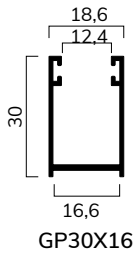

Inoltre, la sua forma consente di utilizzare, in fase di montaggio, l'avvolgimento sia esterno che interno.

CARATTERISTICHE TECNICHE

DIMENSIONE PROFILO	8,5 x 30 mm
SPESSORE ALLUMINIO	0,30 mm
PESO PER mq	ca 3,2 Kg
BARRE PER 1 mt DI ALTEZZA	33
LARGHEZZA MASSIMA	3000 mm

Su rullo ø 40 mm

H telo -> diametro

1000	->	150
1200	->	150
1300	->	165
1400	->	165
1500	->	170
1600	->	175
1700	->	185
1800	->	185
1900	->	195
2000	->	195
2200	->	200
2400	->	210
2600	->	225
2800	->	225
3000	->	230
3300	->	240

misure in mm

Su rullo ø 60 mm

H telo -> diametro

1000	->	150
1200	->	165
1300	->	165
1400	->	170
1500	->	175
1600	->	185
1700	->	185
1800	->	195
1900	->	195
2000	->	200
2200	->	205
2400	->	210
2600	->	225
2800	->	225
3000	->	230
3300	->	245

misure in mm

PROFILO

GUIDE COMPATIBILI

GUIDE PER SOSTITUZIONE

GUIDE PER CASSONETTI IN ALLUMINIO

CATENACCIOLI

catenacciolo di sicurezza in acciaio
 CA42AC 15cm
 CA42AC50 50cm
 CA42AC100 100cm

TERMINALI COMPATIBILI