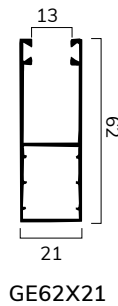

Inoltre, la sua forma consente di utilizzare, in fase di montaggio, l'avvolgimento sia esterno che interno.

CARATTERISTICHE TECNICHE

DIMENSIONE PROFILO	8,5 x 30 mm
SPESSORE ALLUMINIO	0,30 mm
PESO PER mq	ca 3,2 Kg
BARRE PER 1 mt DI ALTEZZA	33
LARGHEZZA MASSIMA	3000 mm

Su rullo ø 40 mm

H telo -> diametro

1000	->	150
1200	->	150
1300	->	165
1400	->	165
1500	->	170
1600	->	175
1700	->	185
1800	->	185
1900	->	195
2000	->	195
2200	->	200
2400	->	210
2600	->	225
2800	->	225
3000	->	230
3300	->	240

misure in mm

Su rullo ø 60 mm

H telo -> diametro

1000	->	150
1200	->	165
1300	->	165
1400	->	170
1500	->	175
1600	->	185
1700	->	185
1800	->	195
1900	->	195
2000	->	200
2200	->	205
2400	->	210
2600	->	225
2800	->	225
3000	->	230
3300	->	245

misure in mm

PROFILO

GUIDE COMPATIBILI

GUIDE PER SOSTITUZIONE

GUIDE PER CASSONETTI IN ALLUMINIO

CATENACCIOLI

catenacciolo di sicurezza in acciaio
 CA42AC 15cm
 CA42AC50 50cm
 CA42AC100 100cm

TERMINALI COMPATIBILI