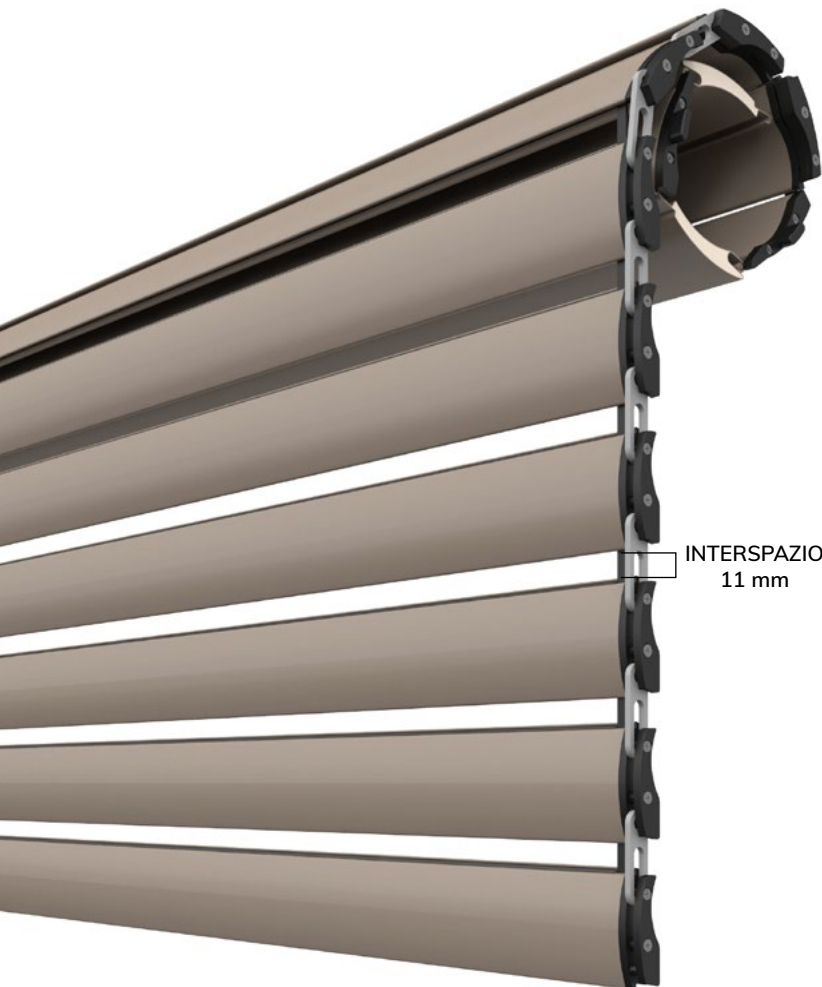

AVVOLGIBILE IN PVC E ALLUMINIO COIBENTATO
CON POLIURETANO ALTA DENSITÀ

ESPACE XL®

3 ASSICURAZIONI INCLUSE

Una soluzione innovativa, ideale per spazi che abbracciano l'essenzialità senza rinunciare all'originalità.

La combinazione di ventilazione, ingresso di luce naturale e isolamento termico rende **ESPACE XL** un'opzione strategica per il risparmio energetico. Riducendo la dipendenza da impianti di climatizzazione e illuminazione artificiale, contribuisce a contenere i costi energetici e a migliorare la sostenibilità degli edifici.

CARATTERISTICHE TECNICHE

DIMENSIONE PROFILO	13 x 50 mm
SPESSORE ALLUMINIO	0,50 mm
PESO PER mq	c.ca 5,5 Kg
BARRE PER 1 mt DI ALTEZZA	20
LARGHEZZA MINIMA	3001 mm
LARGHEZZA MASSIMA	4500 mm

Installabile solo con rullo diametro 70.

Per larghezze da 1600 mm in poi è prevista l'installazione di ganci intermedi.

BLOCCAGGIO STECCA

Per larghezze da 1600 mm in poi è prevista l'installazione di ganci intermedi.

Verificare il raggruppamento colori nell'elenco sottostante e/o nella pagina della mazzetta colori.

G1: colori M01, M45, M19

G2: colori M36, M03

G3: colori M55, M46, M08, M32, M04, M02, M21, M42, M44, M27, M05, M07, M06, M16, M25, M26, M48, M86, M56, M47

G4: colori M53, M15, M13

G5: colori M24, M22, M23

G6: colori M28, M10, M11, M50, M37, M39, M52, M60

*minimo di fatturazione per gli avvolgibili solo telo: 1,20 mq
Mazzetta colori pag. 63