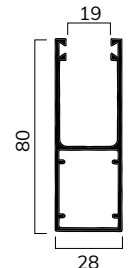

CARATTERISTICHE TECNICHE

DIMENSIONE PROFILO	13 x 50 mm
SPESSORE ALLUMINIO	0,50 mm
PESO PER mq	c.ca 5,5 Kg
BARRE PER 1 mt DI ALTEZZA	20
LARGHEZZA MINIMA	3001 mm
LARGHEZZA MASSIMA	4500 mm

Installabile solo con rullo diametro 70.

misure in mm

PROFILO

GUIDE COMPATIBILI

GP50X25

CASSONETTI UNIBOX

GE458028

TERMINALI COMPATIBILI

in gomma
10 x 10 mm
GT10X10

in allum. 14 x 55
55 mm
TS14X55

in allum. 14 x 55
ad inversione
55 mm
TS14X55I

CATENACCIOLI

catenacciolo per
terminale
CA42AC 15 cm
CA42AC60 60 cm
CA42AC80 80 cm
CA42AC100 100 cm

MOLLE COMPATIBILI

5004

BLOC3