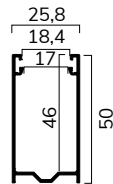

GUIDE COMPATIBILI

GP50X25