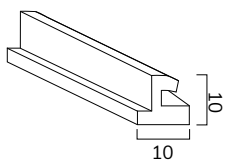

misure in mm

PROFILO

GUIDE COMPATIBILI

GP50X25

CASSONETTI UNIBOX

GE458028

TERMINALI COMPATIBILI

in gomma
10 x 10 mm
GT10X10