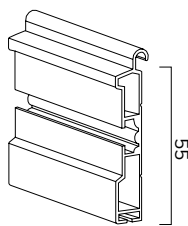

misure in mm

PROFILO

GUIDE COMPATIBILI

GP50X25

CASSONETTI UNIBOX

GE458028

TERMINALI COMPATIBILI

in gomma
10 x 10 mm
GT10X10

in allum. 14 x 55
55 mm
TS14X55

in allum. 14 x 55
ad inversione
55 mm
TS14X55I

CATENACCIOLI

catenacciolo per
terminale
CA42AC 15 cm
CA42AC60 60 cm
CA42AC80 80 cm
CA42AC100 100 cm

MOLLE COMPATIBILI

5004

BLOC3