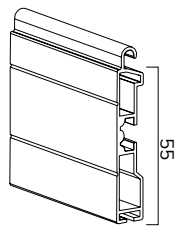

misure in mm

PROFILO

GUIDE COMPATIBILI

GP50X25

CASSONETTI UNIBOX

GE458028

TERMINALI COMPATIBILI

in gomma
10 x 10 mm
GT10X10

in allum. 14 x 55
55 mm
TS14X55

in allum. 14 x 55
ad inversione
55 mm
TS14X55I

CATENACCIOLI

catenacciolo per
terminale
CA42AC 15 cm
CA42AC60 60 cm
CA42AC80 80 cm
CA42AC100 100 cm

MOLLE COMPATIBILI

5004

BLOC3