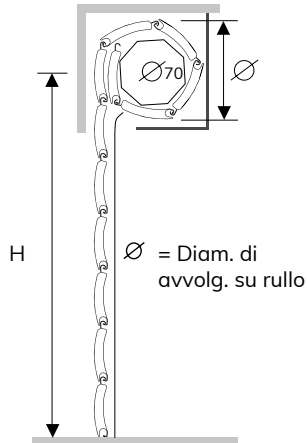

CARATTERISTICHE TECNICHE

DIMENSIONE PROFILO	13 x 50 mm
SPESSORE ALLUMINIO	0,50 mm
PESO PER mq	c.ca 5,5 Kg
BARRE PER 1 mt DI ALTEZZA	20
LARGHEZZA MINIMA	3001 mm
LARGHEZZA MASSIMA	4500 mm

Installabile solo con rullo diametro 70.

Per larghezze da 1600 mm in poi è prevista l'installazione di ganci intermedi.

BLOCCAGGIO STECCA

Per larghezze da 1600 mm in poi è prevista l'installazione di ganci intermedi.

GANCIO INTERMEDIO

TERMINALE IN GOMMA

TERMINALE IN ALLUMINIO 14 X 55

STANDARD TAPPO AVVITATO

Verificare il raggruppamento colori nell'elenco sottostante e/o nella pagina della mazzetta colori.

G1: colori M01, M45, M19

G2: colori M36, M03

G3: colori M55, M46, M08, M32, M04, M02, M21, M42, M44, M27, M05, M07, M06, M16, M25, M26, M48, M86, M56, M47

G4: colori M53, M15, M13

G5: colori M24, M22, M23

G6: colori M28, M10, M11, M50, M37, M39, M52, M60

*minimo di fatturazione per gli avvolgibili solo telo: 1,20 mq
Mazzetta colori pag. 63

Su rullo ø 70 mm

H telo -> diametro