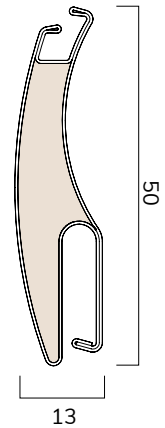

Su rullo ø 70 mm

H telo -> diametro

- 1000 -> 175
- 1200 -> 185
- 1300 -> 185
- 1400 -> 195
- 1500 -> 200
- 1600 -> 205
- 1700 -> 210
- 1800 -> 215
- 1900 -> 225
- 2000 -> 225
- 2200 -> 235
- 2400 -> 245
- 2600 -> 250
- 2800 -> 260
- 3000 -> 270
- 3300 -> 280

misure in mm

PROFILO

GUIDE COMPATIBILI

CASSONETTI UNIBOX

TERMINALI COMPATIBILI

CATENACCIOLI

MOLLE COMPATIBILI

Bisogna aggiungere al diametro di avvolgimento 40 mm

Per tapparelle con larghezza superiore a 1200 mm, si consiglia di utilizzare tre molle di questo tipo. Il numero di molle deve aumentare proporzionalmente in base alle dimensioni della tapparella.