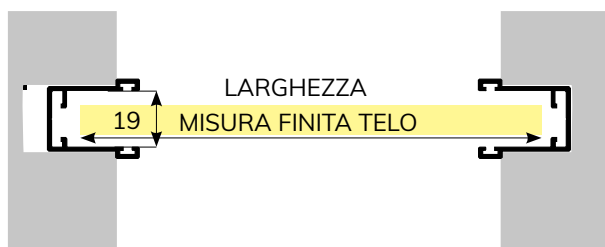

(N.B. La larghezza utile delle guide si intende da porta-spazzolino a porta-spazzolino).
La tapparella verrà fornita con misure maggiorate, necessarie al corretto funzionamento.

SEZIONE ORIZZONTALE

Fig. 1

Fig. 2

Fig. 3

Fig. 4

 Con misura luce guide richiesta comunicazione profondità guide.

CLASSE RESISTENZA AL VENTO

DIMENSIONE LUCE ARCHITETTONICA

LARGHEZZA FINO A (mm)	LARGHEZZA FINO A (mm)	PRESTAZIONE
2000	2500	6
2500	2000	6
3000	2400	4

In riferimento alla norma: UNI EN 13659 : 2015

TABELLA CONVERSIONE H LUCE = H TELO FINITO

H LUCE	H TELO FINITO	H LUCE	H TELO FINITO	H LUCE	H TELO FINITO
800	989	1550	1878	2300	2704
850	1052	1600	1942	2350	2767
900	1116	1650	2005	2400	2830
950	1178	1700	2068	2450	2894
1000	1243	1750	2132	2500	2958
1050	1306	1800	2196	2550	3021
1100	1370	1850	2259	2600	3084
1150	1370	1900	2322	2650	3148
1200	1434	1950	2386	2700	3212
1250	1497	2000	2445	2750	3275
1300	1560	2050	2513	2800	3338
1350	1624	2100	2576	2850	3402
1400	1688	2150	2640	2900	3466
1450	1751	2200	2640	2950	3529
1500	1814	2250			