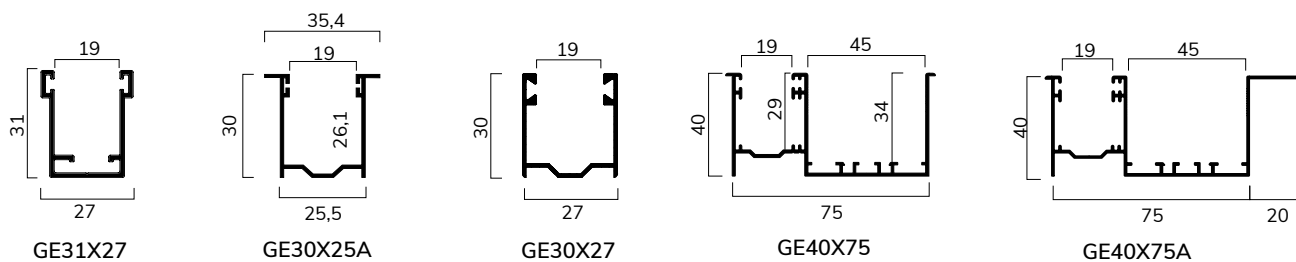

misure in mm

Avv. Esterno
Su rullo \varnothing 70 mm
H telo -> diametro

1600	->	205
1800	->	210
2000	->	220
2200	->	230
2400	->	235
2500	->	240
2800	->	250
3000	->	260

misure in mm

SCHEMA AVVOLGIMENTO

Fig.5

SUPPORTI INTERMEDI

LARGHEZZE FINO A 1000 mm SENZA SUPPORTO

LARGHEZZE DA 1001 mm FINO A 2000 mm

LARGHEZZE DA 2001 mm FINO A 3000 mm

STECCA CON
1 SUPPORTO INTERMEDIO

STECCA CON 2
SUPPORTI INTERMEDI

GUIDE COMPATIBILI

(N.B. La larghezza utile delle guide si intende da porta-spazzolino a porta-spazzolino).
La tapparella verrà fornita con misure maggiorate, necessarie al corretto funzionamento.

SEZIONE ORIZZONTALE

Fig. 1