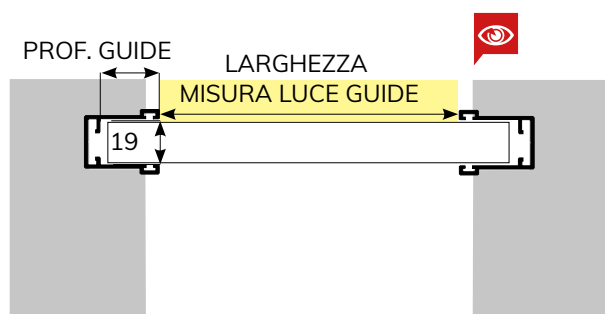

SUPPORTI INTERMEDI

LARGHEZZE FINO A 1000 mm SENZA SUPPORTO

LARGHEZZE DA 1001 mm FINO A 2000 mm

LARGHEZZE DA 2001 mm FINO A 3000 mm

STECCA CON
1 SUPPORTO INTERMEDIO

STECCA CON 2
SUPPORTI INTERMEDI

GUIDE COMPATIBILI

(N.B. La larghezza utile delle guide si intende da porta-spazzolino a porta-spazzolino).
La tapparella verrà fornita con misure maggiorate, necessarie al corretto funzionamento.

SEZIONE ORIZZONTALE

Fig. 1

Fig. 2

Fig. 3

Fig. 4

 Con misura luce guide richiesta comunicazione profondità guide.

CLASSE RESISTENZA AL VENTO

DIMENSIONE LUCE ARCHITETTONICA

LARGHEZZA FINO A (mm)	LARGHEZZA FINO A (mm)	PRESTAZIONE
2000	2500	6
2500	2000	6
3000	2400	4