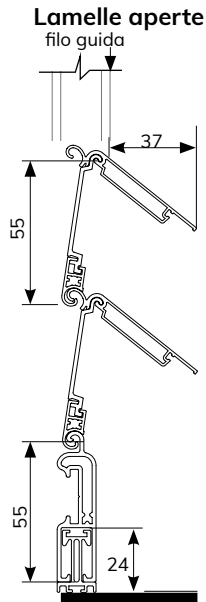

CARATTERISTICHE TECNICHE

DIMENSIONE PROFILO	11,7 x 65,5 mm
PESO PER mq	c.ca 9,2 Kg
BARRE PER 1 mt DI ALTEZZA	18
LARGHEZZA MASSIMA	3000 mm

Verificare che la larghezza interna della guida sia minimo di 19 mm.
Sarà considerata standard la dimensione del cassonetto con interasse da 150 mm. In fase di ordine specificare gli interassi maggiori.

N.B. PRODOTTO CON OSCURAMENTO PARZIALE, AL 95%.

COME ORDINARE

Le misure devono essere trasmesse in mm indicando base x altezza preferibilmente della misura luce guide (fig.1) (fig.5)
È necessario, inoltre, trasmettere la misura della profondità della guida che può oscillare da min. 20 mm a un max di 30 mm.
N.b. La misura addebitata sarà quella della misura finita: circa il 20% in più della misura luce, poichè, quando la tapparella si trasforma in frangisole, le lamelle tenderanno a scendere nel vano ognuna di circa 8 mm (si veda disegno tecnico lamella aperta fig.6, lamella chiusa fig.7) e tabella di conversione.

*minimo di fatturazione per gli avvolgibili solo telo: 1,50 mq
Mazzetta colori pag. 89

DIAMETRI DI AVVOLGIMENTO

Fig.6

Fig.7

Avv. Interno
Su rullo \varnothing 70 mm
H telo -> diametro

1600	->	195
1800	->	200
2000	->	215
2200	->	225
2400	->	227
2500	->	238
2800	->	248
3000	->	253

misure in mm

Avv. Esterno
Su rullo \varnothing 70 mm
H telo -> diametro

1600	->	205
1800	->	210
2000	->	220
2200	->	230
2400	->	235
2500	->	240
2800	->	250
3000	->	260

misure in mm

SCHEMA AVVOLGIMENTO

Fig.5