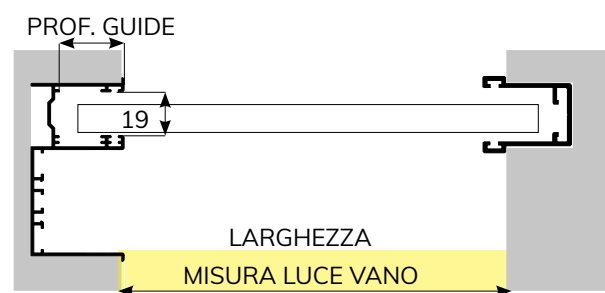

SUPPORTI INTERMEDI

LARGHEZZE FINO A 1000 mm SENZA SUPPORTO

LARGHEZZE DA 1001 mm FINO A 2000 mm

LARGHEZZE DA 2001 mm FINO A 3000 mm

STECCA CON
1 SUPPORTO INTERMEDIO

STECCA CON 2
SUPPORTI INTERMEDI

GUIDE COMPATIBILI

(N.B. La larghezza utile delle guide si intende da porta-spazzolino a porta-spazzolino).
La tapparella verrà fornita con misure maggiorate, necessarie al corretto funzionamento.

SEZIONE ORIZZONTALE

Fig. 1

Fig. 2

Fig. 3

Fig. 4

 Con misura luce guide richiesta comunicazione profondità guide.

CLASSE RESISTENZA AL VENTO

DIMENSIONE LUCE ARCHITETTONICA

LARGHEZZA FINO A (mm)	LARGHEZZA FINO A (mm)	PRESTAZIONE
2000	2500	6
2500	2000	6
3000	2400	4