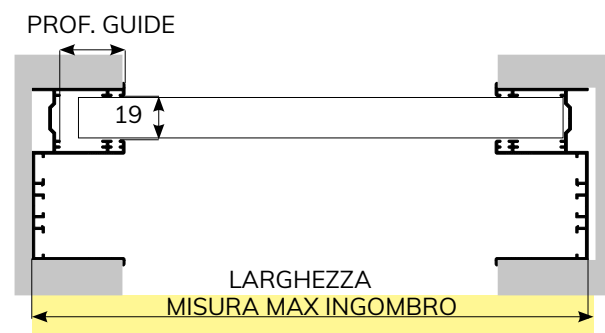

(N.B. La larghezza utile delle guide si intende da porta-spazzolino a porta-spazzolino).
La tapparella verrà fornita con misure maggiorate, necessarie al corretto funzionamento.

SEZIONE ORIZZONTALE

Fig. 1

Fig. 2

Fig. 3

Fig. 4

 Con misura luce guide richiesta comunicazione profondità guide.

CLASSE RESISTENZA AL VENTO

DIMENSIONE LUCE ARCHITETTONICA

LARGHEZZA FINO A (mm)	LARGHEZZA FINO A (mm)	PRESTAZIONE
2000	2500	6
2500	2000	6
3000	2400	4

In riferimento alla norma: UNI EN 13659 : 2015

TABELLA CONVERSIONE H LUCE = H TELO FINITO

H LUCE	H TELO FINITO	H LUCE	H TELO FINITO	H LUCE	H TELO FINITO
800	989	1550	1878	2300	2704
850	1052	1600	1942	2350	2767
900	1116	1650	2005	2400	2830
950	1178	1700	2068	2450	2894
1000	1243	1750	2132	2500	2958
1050	1306	1800	2196	2550	3021
1100	1370	1850	2259	2600	3084
1150	1370	1900	2322	2650	3148
1200	1434	1950	2386	2700	3212
1250	1497	2000	2445	2750	3275
1300	1560	2050	2513	2800	3338
1350	1624	2100	2576	2850	3402
1400	1688	2150	2640	2900	3466
1450	1751	2200	2640	2950	3529
1500	1814	2250			