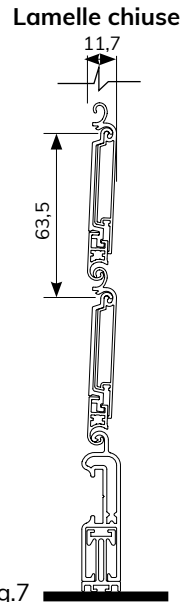

CARATTERISTICHE TECNICHE

DIMENSIONE PROFILO	11,7 x 65,5 mm
PESO PER mq	c.ca 9,2 Kg
BARRE PER 1 mt DI ALTEZZA	18
LARGHEZZA MASSIMA	3000 mm

Verificare che la larghezza interna della guida sia minimo di 19 mm.
Sarà considerata standard la dimensione del cassonetto con interasse da 150 mm. In fase di ordine specificare gli interassi maggiori.

N.B. PRODOTTO CON OSCURAMENTO PARZIALE, AL 95%.

COME ORDINARE

Le misure devono essere trasmesse in mm indicando base x altezza preferibilmente della misura luce guide (fig.1) (fig.5)
È necessario, inoltre, trasmettere la misura della profondità della guida che può oscillare da min. 20 mm a un max di 30 mm.
N.b. La misura addebitata sarà quella della misura finita: circa il 20% in più della misura luce, poichè, quando la tapparella si trasforma in frangisole, le lamelle tenderanno a scendere nel vano ognuna di circa 8 mm (si veda disegno tecnico lamella aperta fig.6, lamella chiusa fig.7) e tabella di conversione.

*minimo di fatturazione per gli avvolgibili solo telo: 1,50 mq
Mazzetta colori pag. 89

DIAMETRI DI AVVOLGIMENTO

Fig.6

Fig.7

Avv. Interno
Su rullo \varnothing 70 mm
H telo -> diametro

1600	->	195
1800	->	200
2000	->	215
2200	->	225
2400	->	227
2500	->	238
2800	->	248
3000	->	253

misure in mm

Avv. Esterno
Su rullo \varnothing 70 mm
H telo -> diametro

1600	->	205
1800	->	210
2000	->	220
2200	->	230
2400	->	235
2500	->	240
2800	->	250
3000	->	260

misure in mm

SCHEMA AVVOLGIMENTO

Fig.5