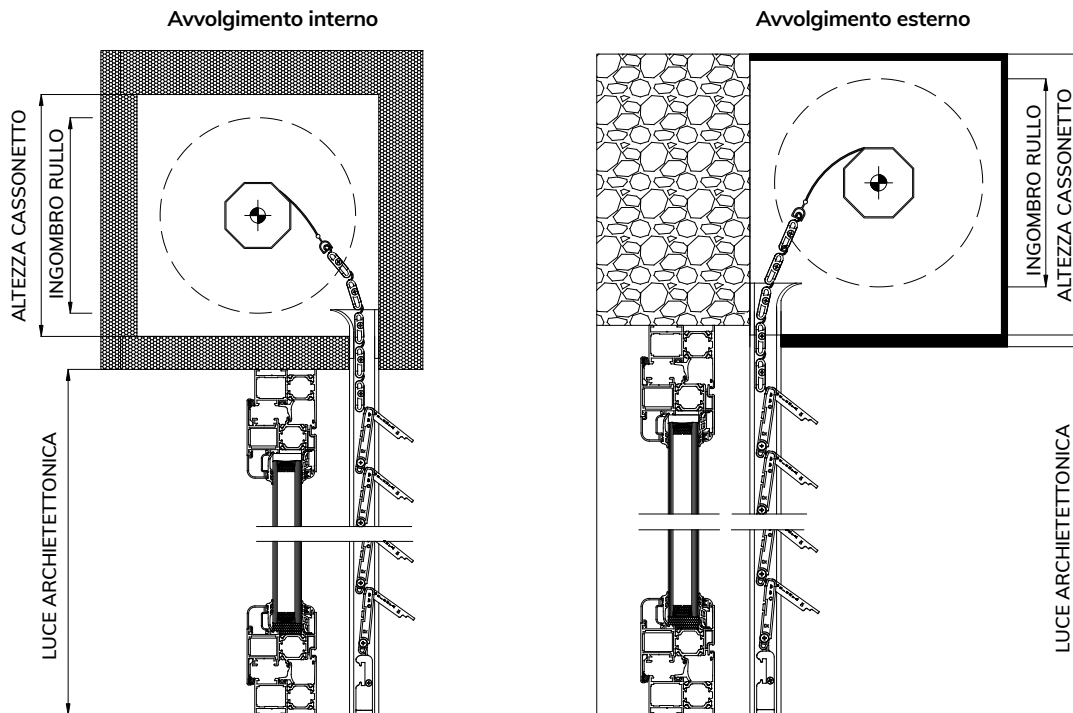

N.B. PRODOTTO CON OSCURAMENTO PARZIALE, AL 95%.

COME ORDINARE

Le misure devono essere trasmesse in mm indicando base x altezza preferibilmente della misura luce guide (fig.1) (fig.5)
È necessario, inoltre, trasmettere la misura della profondità della guida che può oscillare da min. 20 mm a un max di 30 mm.
N.b. La misura addebitata sarà quella della misura finita: circa il 20% in più della misura luce, poichè, quando la tapparella si trasforma in frangisole, le lamelle tenderanno a scendere nel vano ognuna di circa 8 mm (si veda disegno tecnico lamella aperta fig.6, lamella chiusa fig.7) e tabella di conversione.

misure in mm

Avv. Esterno
Su rullo \varnothing 70 mm
H telo -> diametro

1600	->	205
1800	->	210
2000	->	220
2200	->	230
2400	->	235
2500	->	240
2800	->	250
3000	->	260

misure in mm

SCHEMA AVVOLGIMENTO

Fig.5

SUPPORTI INTERMEDI

LARGHEZZE FINO A 1000 mm SENZA SUPPORTO

LARGHEZZE DA 1001 mm FINO A 2000 mm

LARGHEZZE DA 2001 mm FINO A 3000 mm

STECCA CON
1 SUPPORTO INTERMEDIO

STECCA CON 2
SUPPORTI INTERMEDI

GUIDE COMPATIBILI

(N.B. La larghezza utile delle guide si intende da porta-spazzolino a porta-spazzolino).
La tapparella verrà fornita con misure maggiorate, necessarie al corretto funzionamento.

SEZIONE ORIZZONTALE

Fig. 1