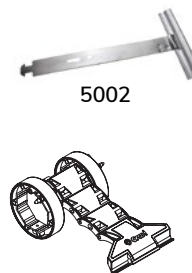

GE60X28

GUIDE COMPATIBILI PER SOSTITUZIONE

GS28X17

GE30X19

GUIDE COMPATIBILI PER CASSONETTI IN ALLUMINIO

MINI CASSONETTO

GG57X28

GE80X28

MAXI CASSONETTO

GG65X28

GE458028

TERMINALI COMPATIBILI

in allum. 55 mm
TE12X55

CATENACCIOLI

catenacciolo di sicurezza in acciaio
CA42AC 15cm
CA42AC50 50cm
CA42AC100 100cm

ATTACCHI COMPATIBILI