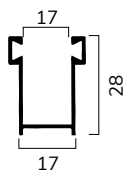

GUIDE COMPATIBILI PER SOSTITUZIONE

GS28X17