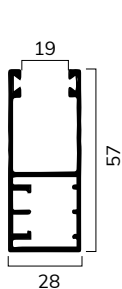

1000 -> 175
1300 -> 195
1600 -> 215
1900 -> 225
2200 -> 245
2500 -> 245
2800 -> 265
3000 -> 269
3300 -> 269
3600 -> 295
3900 -> 295
4200 -> 295
4500 -> 325
5000 -> 325

Su rullo ø 70 mm
H telo -> diametro

dim. cassonetto* -> H luce

165 -> 770
180 -> 1040
205 -> 1480
230 -> 2090
250 -> 2640
300 -> 4230

UNIBOX ø 70 mm

dim. cassonetto* -> H luce

165 -> -
180 -> -
205 -> -
230 -> -
250 -> 2640
300 -> 4120

* cassonetto applicazione 4
misure in mm

PROFILO

misure in mm

misure in mm

GUIDE COMPATIBILI DA UTILIZZARE CON SP35MAG

GE30X25

GE30X25A

GE30X27

GE40X27

GE60X28

GUIDE COMPATIBILI PER SOSTITUZIONE

GS28X17

GE30X19

GUIDE COMPATIBILI PER CASSONETTI IN ALLUMINIO

MINI CASSONETTO

GG57X28

GE80X28