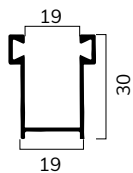

Su rullo ø 60 mm
H telo -> diametro

1000 -> 175
1300 -> 195
1600 -> 215
1900 -> 225
2200 -> 245
2500 -> 245
2800 -> 265
3000 -> 269
3300 -> 269
3600 -> 295
3900 -> 295
4200 -> 295
4500 -> 325
5000 -> 325

Su rullo ø 70 mm
H telo -> diametro

1000 -> 179
1300 -> 205
1600 -> 209
1900 -> 229
2200 -> 235
2500 -> 255
2800 -> 255
3000 -> 280
3300 -> 280
3600 -> 285
3900 -> 305
4200 -> 305
4500 -> 325
5000 -> 330

H LUCE
PER CASSONETTO UNIBOX

UNIBOX ø 60 mm

dim. cassonetto* -> H luce

165 -> 770
180 -> 1040
205 -> 1480
230 -> 2090
250 -> 2640
300 -> 4230

UNIBOX ø 70 mm

dim. cassonetto* -> H luce

165 -> -
180 -> -
205 -> -
230 -> -
250 -> 2640
300 -> 4120

* cassonetto applicazione 4
misure in mm

PROFILO

misure in mm

misure in mm

GUIDE COMPATIBILI DA UTILIZZARE CON SP35MAG

GUIDE COMPATIBILI PER SOSTITUZIONE

GE30X19

GUIDE COMPATIBILI PER CASSONETTI IN ALLUMINIO

MINI CASSONETTO

MAXI CASSONETTO

TERMINALI COMPATIBILI

CATENACCIOLI

ATTACCHI COMPATIBILI