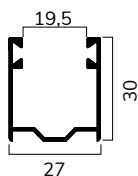

dim. cassonetto* -> H luce

165 -> 770
180 -> 1040
205 -> 1480
230 -> 2090
250 -> 2640
300 -> 4230

UNIBOX ø 70 mm

dim. cassonetto* -> H luce

165 -> -
180 -> -
205 -> -
230 -> -
250 -> 2640
300 -> 4120

* cassonetto applicazione 4
misure in mm

PROFILO

misure in mm

misure in mm

GUIDE COMPATIBILI DA UTILIZZARE CON SP35MAG

GE30X25

GE30X25A

GE30X27

GE40X27

GE60X28

GUIDE COMPATIBILI PER SOSTITUZIONE

GS28X17

GE30X19

GUIDE COMPATIBILI PER CASSONETTI IN ALLUMINIO

MINI CASSONETTO

GG57X28

GE80X28