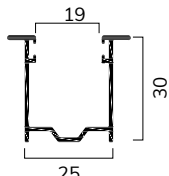

dim. cassonetto* -> H luce

165 -> 770
180 -> 1040
205 -> 1480
230 -> 2090
250 -> 2640
300 -> 4230

UNIBOX ø 70 mm

dim. cassonetto* -> H luce

165 -> -
180 -> -
205 -> -
230 -> -
250 -> 2640
300 -> 4120

* cassonetto applicazione 4
misure in mm

PROFILO

misure in mm

misure in mm

GUIDE COMPATIBILI DA UTILIZZARE CON SP35MAG

GE30X25

GE30X25A

GE30X27

GE40X27

GE60X28

GUIDE COMPATIBILI PER SOSTITUZIONE

GS28X17

GE30X19

GUIDE COMPATIBILI PER CASSONETTI IN ALLUMINIO

MINI CASSONETTO

GG57X28

GE80X28