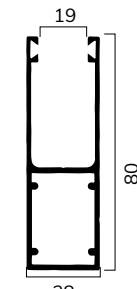

Su rullo ø 60 mm
H telo -> diametro

1000 -> 175
1300 -> 195
1600 -> 215
1900 -> 225
2200 -> 245
2500 -> 245
2800 -> 265
3000 -> 269
3300 -> 269
3600 -> 295
3900 -> 295
4200 -> 295
4500 -> 325
5000 -> 325

Su rullo ø 70 mm
H telo -> diametro

1000 -> 179
1300 -> 205
1600 -> 209
1900 -> 229
2200 -> 235
2500 -> 255
2800 -> 255
3000 -> 280
3300 -> 280
3600 -> 285
3900 -> 305
4200 -> 305
4500 -> 325
5000 -> 330

H LUCE
PER CASSONETTO UNIBOX

UNIBOX ø 60 mm

dim. cassonetto* -> H luce

165 -> 770
180 -> 1040
205 -> 1480
230 -> 2090
250 -> 2640
300 -> 4230

UNIBOX ø 70 mm

dim. cassonetto* -> H luce

165 -> -
180 -> -
205 -> -
230 -> -
250 -> 2640
300 -> 4120

* cassonetto applicazione 4
misure in mm

PROFILO

misure in mm

misure in mm

GUIDE COMPATIBILI DA UTILIZZARE CON SP35MAG

GUIDE COMPATIBILI PER SOSTITUZIONE

GUIDE COMPATIBILI PER CASSONETTI IN ALLUMINIO

MINI CASSONETTO

MAXI CASSONETTO

GE458028

TERMINALI COMPATIBILI

CATENACCIOLI

ATTACCHI COMPATIBILI