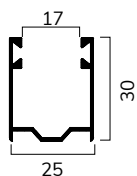

1000 -> 175
1300 -> 195
1600 -> 215
1900 -> 225
2200 -> 245
2500 -> 245
2800 -> 265
3000 -> 269
3300 -> 269
3600 -> 295
3900 -> 295
4200 -> 295
4500 -> 325
5000 -> 325

Su rullo ø 70 mm
H telo -> diametro

dim. cassonetto* -> H luce

165 -> 770
180 -> 1040
205 -> 1480
230 -> 2090
250 -> 2640
300 -> 4230

UNIBOX ø 70 mm

dim. cassonetto* -> H luce

165 -> -
180 -> -
205 -> -
230 -> -
250 -> 2640
300 -> 4120

* cassonetto applicazione 4
misure in mm

PROFILO

misure in mm

misure in mm

GUIDE COMPATIBILI DA UTILIZZARE CON SP35MAG

GE30X25

GE30X25A

GE30X27

GE40X27