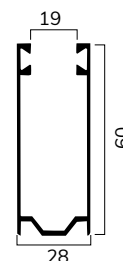

1000 -> 175
1300 -> 195
1600 -> 215
1900 -> 225
2200 -> 245
2500 -> 245
2800 -> 265
3000 -> 269
3300 -> 269
3600 -> 295
3900 -> 295
4200 -> 295
4500 -> 325
5000 -> 325

Su rullo ø 70 mm
H telo -> diametro

dim. cassonetto* -> H luce

165 -> 770
180 -> 1040
205 -> 1480
230 -> 2090
250 -> 2640
300 -> 4230

UNIBOX ø 70 mm

dim. cassonetto* -> H luce

165 -> -
180 -> -
205 -> -
230 -> -
250 -> 2640
300 -> 4120

* cassonetto applicazione 4
misure in mm

PROFILO

misure in mm

misure in mm

GUIDE COMPATIBILI DA UTILIZZARE CON SP35MAG

GE30X25

GE30X25A

GE30X27

GE40X27

GE60X28

GUIDE COMPATIBILI PER SOSTITUZIONE

GS28X17

GE30X19

GUIDE COMPATIBILI PER CASSONETTI IN ALLUMINIO

MINI CASSONETTO

GG57X28

GE80X28