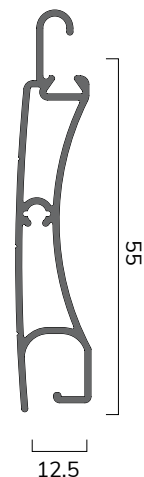

1000 -> 175
1300 -> 195
1600 -> 215
1900 -> 225
2200 -> 245
2500 -> 245
2800 -> 265
3000 -> 269
3300 -> 269
3600 -> 295
3900 -> 295
4200 -> 295
4500 -> 325
5000 -> 325

Su rullo ø 70 mm
H telo -> diametro

1000 -> 179
1300 -> 205
1600 -> 209
1900 -> 229
2200 -> 235
2500 -> 255
2800 -> 255
3000 -> 280
3300 -> 280
3600 -> 285
3900 -> 305
4200 -> 305
4500 -> 325
5000 -> 330

H LUCE
PER CASSONETTO UNIBOX

UNIBOX ø 60 mm

dim. cassonetto* -> H luce

165 -> 770
180 -> 1040
205 -> 1480
230 -> 2090
250 -> 2640
300 -> 4230

UNIBOX ø 70 mm

dim. cassonetto* -> H luce

165 -> -
180 -> -
205 -> -
230 -> -
250 -> 2640
300 -> 4120

* cassonetto applicazione 4
misure in mm

PROFILO

misure in mm

misure in mm

GUIDE COMPATIBILI DA UTILIZZARE CON SP35MAG

GE30X25

GE30X25A

GE30X27

GE40X27