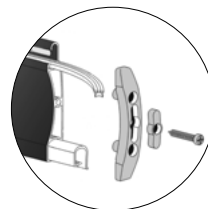

VARIANTI TELO

STANDARD CON TAPPO
LATERALE AVVITATO