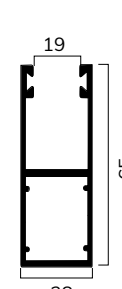

dim. cassonetto* -> H luce

165 -> 770
180 -> 1040
205 -> 1480
230 -> 2090
250 -> 2640
300 -> 4230

UNIBOX ø 70 mm

dim. cassonetto* -> H luce

165 -> -
180 -> -
205 -> -
230 -> -
250 -> 2640
300 -> 4120

* cassonetto applicazione 4
misure in mm

PROFILO

misure in mm

misure in mm

GUIDE COMPATIBILI DA UTILIZZARE CON SP35MAG

GE30X25

GE30X25A

GE30X27

GE40X27

GE60X28

GUIDE COMPATIBILI PER SOSTITUZIONE

GS28X17

GE30X19

GUIDE COMPATIBILI PER CASSONETTI IN ALLUMINIO

MINI CASSONETTO

GG57X28

GE80X28

MAXI CASSONETTO

GG65X28

GE458028

TERMINALI COMPATIBILI

in allum. 55 mm
TE12X55

CATENACCIOLI

catenacciolo di sicurezza in acciaio
CA42AC 15cm
CA42AC50 50cm
CA42AC100 100cm

ATTACCHI COMPATIBILI