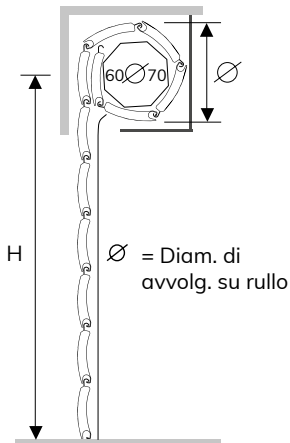

AVVOLGIBILE IN ALLUMINIO
ESTRUSO

SAR - 115

SERIE TAP SECURITY

3 ASSICURAZIONI INCLUSE

Profilo in alluminio estruso per avvolgibile ad alta stabilità e lunga durata.

CARATTERISTICHE TECNICHE

DIMENSIONE PROFILO	12,5 x 55 mm
PESO PER mq	ca 8,50 Kg
BARRE PER 1 mt DI ALTEZZA	18
LARGHEZZA MASSIMA	5500 mm
ALTEZZA MASSIMA	5000 mm
SUPERFICIE MASSIMA	14,00 mq
CONF. STD	10 barre da 6,5 ml

La tapparella standard è composta da stecche tutte asolate, attacco al rullo, tappi conici di arresto, guarnizioni anti-rumore e terminale in alluminio estruso non forato con spazzolino (TS12X55).

Utilizzare con le guarnizioni anti-rumore **GG35NOR** e **GG12PVC**

VARIANTI TELO

STANDARD CON TAPPO
LATERALE AVVITATO

GAMMA COLORI STANDARD SAR - 115

10 BIANCO

11 RAL 9010 BIANCO

81 RAL 7016 ANTRACITE

*minimo di fatturazione per gli avvolgibili solo telo: 1,20 mq

Su rullo ø 60 mm
H telo -> diametro

1000 -> 175
1300 -> 195
1600 -> 215
1900 -> 225
2200 -> 245
2500 -> 245
2800 -> 265
3000 -> 269
3300 -> 269
3600 -> 295
3900 -> 295
4200 -> 295
4500 -> 325
5000 -> 325

Su rullo ø 70 mm
H telo -> diametro