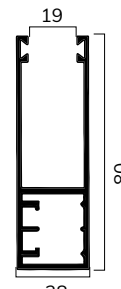

1000 -> 175
1300 -> 195
1600 -> 215
1900 -> 225
2200 -> 245
2500 -> 245
2800 -> 265
3000 -> 269
3300 -> 269
3600 -> 295
3900 -> 295
4200 -> 295
4500 -> 325
5000 -> 325

Su rullo ø 70 mm
H telo -> diametro

dim. cassonetto* -> H luce

165 -> 770
180 -> 1040
205 -> 1480
230 -> 2090
250 -> 2640
300 -> 4230

UNIBOX ø 70 mm

dim. cassonetto* -> H luce

165 -> -
180 -> -
205 -> -
230 -> -
250 -> 2640
300 -> 4120

* cassonetto applicazione 4
misure in mm

PROFILO

misure in mm

misure in mm

GUIDE COMPATIBILI DA UTILIZZARE CON SP35MAG

GE30X25

GE30X25A

GE30X27

GE40X27

GE60X28

GUIDE COMPATIBILI PER SOSTITUZIONE

GS28X17

GE30X19

GUIDE COMPATIBILI PER CASSONETTI IN ALLUMINIO

MINI CASSONETTO

GG57X28

GE80X28