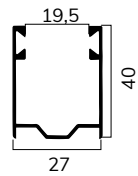

dim. cassonetto* -> H luce

165 -> 770
180 -> 1040
205 -> 1480
230 -> 2090
250 -> 2640
300 -> 4230

UNIBOX ø 70 mm

dim. cassonetto* -> H luce

165 -> -
180 -> -
205 -> -
230 -> -
250 -> 2640
300 -> 4120

* cassonetto applicazione 4
misure in mm

PROFILO

misure in mm

misure in mm

GUIDE COMPATIBILI DA UTILIZZARE CON SP35MAG

GE30X25

GE30X25A

GE30X27

GE40X27