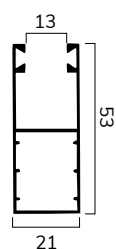

GUIDE COMPATIBILI PER CASSONETTI IN ALLUMINIO

MINI CASSONETTO

GE53X21