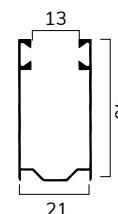

Su rullo $\varnothing$ 40 mm	Su rullo $\varnothing$ 60 mm	Su rullo $\varnothing$ 70 mm	UNIBOX $\varnothing$ 40 mm	PROFILO	
	H telo -> diametro	H telo -> diametro	H telo -> diametro	dim. cassonetto* -> H luce		
$\varnothing$ = Diam. di avvolg. su rullo	1000 -> 135	1000 -> 145	1000 -> 155	137 -> 1110		
	1300 -> 150	1300 -> 159	1300 -> 169	150 -> 1450		
	1600 -> 165	1600 -> 169	1600 -> 169	165 -> 1800		
	1900 -> 180	1900 -> 175	1900 -> 185	180 -> 2240		
	2200 -> 185	2200 -> 189	2200 -> 191	205 -> 3000		
	2500 -> 199	2500 -> 195	2500 -> 199	230 -> 3500		
	2800 -> 205	2800 -> 205	2800 -> 215			
	3000 -> 219	3000 -> 209	3000 -> 215			
	3300 -> 219	3300 -> 225	3300 -> 225			
	3500 -> 230	3500 -> 225	3500 -> 229			
				UNIBOX $\varnothing$ 60 mm		
			dim. cassonetto* -> H luce			
			137 -> 830			
			150 -> 1230			
			165 -> 1710			
			180 -> 2110			
			205 -> 3000			
			230 -> 3500			
			* cassonetto applicazione 4			
			misure in mm			

GUIDE COMPATIBILI DA UTILIZZARE CON SP35NOR

GE40X21

GUIDE COMPATIBILI PER SOSTITUZIONE

GUIDE COMPATIBILI PER CASSONETTI IN ALLUMINIO

MINI CASSONETTO

* da utilizzare solo con SP35NOR.

TERMINALI COMPATIBILI

CATENACCIOLI

ATTACCHI COMPATIBILI