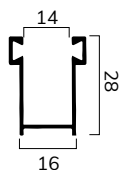

GUIDE COMPATIBILI PER SOSTITUZIONE

GE28X16