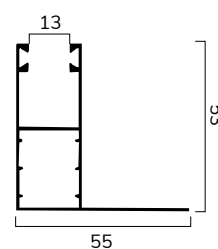

Su rullo $\varnothing$ 40 mm	Su rullo $\varnothing$ 60 mm	Su rullo $\varnothing$ 70 mm	UNIBOX $\varnothing$ 40 mm	PROFILO	
	H telo -> diametro	H telo -> diametro	H telo -> diametro	dim. cassonetto* -> H luce		
$\varnothing$ = Diam. di avvolg. su rullo	1000 -> 135	1000 -> 145	1000 -> 155	137 -> 1110		
	1300 -> 150	1300 -> 159	1300 -> 169	150 -> 1450		
	1600 -> 165	1600 -> 169	1600 -> 169	165 -> 1800		
	1900 -> 180	1900 -> 175	1900 -> 185	180 -> 2240		
	2200 -> 185	2200 -> 189	2200 -> 191	205 -> 3000		
	2500 -> 199	2500 -> 195	2500 -> 199	230 -> 3500		
	2800 -> 205	2800 -> 205	2800 -> 215			
	3000 -> 219	3000 -> 209	3000 -> 215			
	3300 -> 219	3300 -> 225	3300 -> 225			
	3500 -> 230	3500 -> 225	3500 -> 229			
				UNIBOX $\varnothing$ 60 mm		
			dim. cassonetto* -> H luce			
			137 -> 830			
			150 -> 1230			
			165 -> 1710			
			180 -> 2110			
			205 -> 3000			
			230 -> 3500			
			* cassonetto applicazione 4			
			misure in mm			

GUIDE COMPATIBILI DA UTILIZZARE CON SP35NOR

GUIDE COMPATIBILI PER SOSTITUZIONE

GUIDE COMPATIBILI PER CASSONETTI IN ALLUMINIO

MINI CASSONETTO

GE53X21A

* da utilizzare solo con SP35NOR.

TERMINALI COMPATIBILI

CATENACCIOLI

ATTACCHI COMPATIBILI