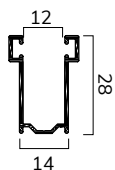

G4: colori 73, 67, 60

G5: colori 91

G6: colori 38, 39, 49

*minimo di fatturazione per gli avvolgibili solo telo: 1,20 mq
Mazzetta colori pag. 114 - 115

	Su rullo \varnothing 40 mm	Su rullo \varnothing 60 mm	Su rullo \varnothing 70 mm	UNIBOX \varnothing 40 mm	PROFILO
	H telo -> diametro	H telo -> diametro	H telo -> diametro	dim. cassonetto* -> H luce	
<p>\varnothing = Diam. di avvolg. su rullo</p>	1000 -> 135	1000 -> 145	1000 -> 155	137 -> 1110	
	1300 -> 150	1300 -> 159	1300 -> 169	150 -> 1450	
	1600 -> 165	1600 -> 169	1600 -> 169	165 -> 1800	
	1900 -> 180	1900 -> 175	1900 -> 185	180 -> 2240	
	2200 -> 185	2200 -> 189	2200 -> 191	205 -> 3000	
	2500 -> 199	2500 -> 195	2500 -> 199	230 -> 3500	
	2800 -> 205	2800 -> 205	2800 -> 215		
	3000 -> 219	3000 -> 209	3000 -> 215		
	3300 -> 219	3300 -> 225	3300 -> 225		
	3500 -> 230	3500 -> 225	3500 -> 229		
				UNIBOX \varnothing 60 mm	
			dim. cassonetto* -> H luce		
			137 -> 830		
			150 -> 1230		
			165 -> 1710		
			180 -> 2110		
			205 -> 3000		
			230 -> 3500		
			* cassonetto applicazione 4		
			misure in mm		

GUIDE COMPATIBILI DA UTILIZZARE CON SP35NOR

GE26X21

GE35X21

GE40X21

GUIDE COMPATIBILI PER SOSTITUZIONE

GE28X16

GS28X14*

GUIDE COMPATIBILI PER CASSONETTI IN ALLUMINIO

MINI CASSONETTO

GE53X21

GE53X21A

GE62X21

* da utilizzare solo con SP35NOR.

TERMINALI COMPATIBILI

in allum. 55 mm
TE7X56

in allum. 55 mm
TE7X56U
(avvolg. interno/esterno)