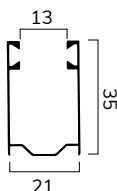

Su rullo $\varnothing$ 40 mm	Su rullo $\varnothing$ 60 mm	Su rullo $\varnothing$ 70 mm	UNIBOX $\varnothing$ 40 mm	PROFILO	
	H telo -> diametro	H telo -> diametro	H telo -> diametro	dim. cassonetto* -> H luce		
$\varnothing$ = Diam. di avvolg. su rullo	1000 -> 135	1000 -> 145	1000 -> 155	137 -> 1110		
	1300 -> 150	1300 -> 159	1300 -> 169	150 -> 1450		
	1600 -> 165	1600 -> 169	1600 -> 169	165 -> 1800		
	1900 -> 180	1900 -> 175	1900 -> 185	180 -> 2240		
	2200 -> 185	2200 -> 189	2200 -> 191	205 -> 3000		
	2500 -> 199	2500 -> 195	2500 -> 199	230 -> 3500		
	2800 -> 205	2800 -> 205	2800 -> 215			
	3000 -> 219	3000 -> 209	3000 -> 215			
	3300 -> 219	3300 -> 225	3300 -> 225			
	3500 -> 230	3500 -> 225	3500 -> 229			
				UNIBOX $\varnothing$ 60 mm		
			dim. cassonetto* -> H luce			
			137 -> 830			
			150 -> 1230			
			165 -> 1710			
			180 -> 2110			
			205 -> 3000			
			230 -> 3500			
			* cassonetto applicazione 4			
			misure in mm			

GUIDE COMPATIBILI DA UTILIZZARE CON SP35NOR

GE35X21

GUIDE COMPATIBILI PER SOSTITUZIONE

GUIDE COMPATIBILI PER CASSONETTI IN ALLUMINIO

MINI CASSONETTO

* da utilizzare solo con SP35NOR.

TERMINALI COMPATIBILI

CATENACCIOLI

ATTACCHI COMPATIBILI