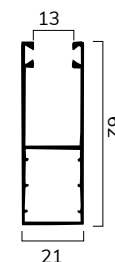

GE62X21

* da utilizzare solo con SP35NOR.