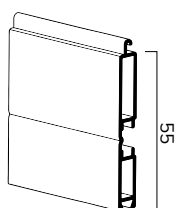

MINI CASSONETTO

GE53X21

GE53X21A

GE62X21

* da utilizzare solo con SP35NOR.

TERMINALI COMPATIBILI

in allum. 55 mm
TE7X56

in allum. 55 mm
TE7X56U
(avvolg. interno/esterno)