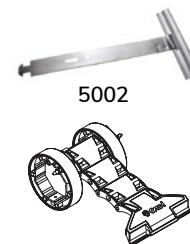

MINI CASSONETTO

GE53X21

GE53X21A

GE62X21

* da utilizzare solo con SP35NOR.

TERMINALI COMPATIBILI

in allum. 55 mm
TE7X56

in allum. 55 mm
TE7X56U
(avvolg. interno/esterno)

CATENACCIOLI

catenacciolo di sicurezza in acciaio solo per TE7X56
CA42AC 15cm
CA42AC50 50cm
CA42AC100 100cm

ATTACCHI COMPATIBILI

5002
blocco di sicurezza anti-sollevamento
 \varnothing 40 - 60 - 70 mm
SEC40 - SEC60 - SEC70