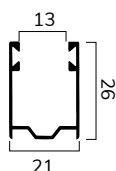

Su rullo $\varnothing$ 40 mm	Su rullo $\varnothing$ 60 mm	Su rullo $\varnothing$ 70 mm	UNIBOX $\varnothing$ 40 mm	PROFILO	
	H telo -> diametro	H telo -> diametro	H telo -> diametro	dim. cassonetto* -> H luce		
$\varnothing$ = Diam. di avvolg. su rullo	1000 -> 135	1000 -> 145	1000 -> 155	137 -> 1110		
	1300 -> 150	1300 -> 159	1300 -> 169	150 -> 1450		
	1600 -> 165	1600 -> 169	1600 -> 169	165 -> 1800		
	1900 -> 180	1900 -> 175	1900 -> 185	180 -> 2240		
	2200 -> 185	2200 -> 189	2200 -> 191	205 -> 3000		
	2500 -> 199	2500 -> 195	2500 -> 199	230 -> 3500		
	2800 -> 205	2800 -> 205	2800 -> 215			
	3000 -> 219	3000 -> 209	3000 -> 215			
	3300 -> 219	3300 -> 225	3300 -> 225			
	3500 -> 230	3500 -> 225	3500 -> 229			
				UNIBOX $\varnothing$ 60 mm		
			dim. cassonetto* -> H luce			
			137 -> 830			
			150 -> 1230			
			165 -> 1710			
			180 -> 2110			
			205 -> 3000			
			230 -> 3500			
			* cassonetto applicazione 4			
			misure in mm			

GUIDE COMPATIBILI DA UTILIZZARE CON SP35NOR

GE26X21