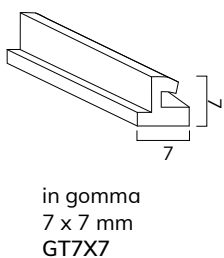

Su rullo ø 40 mm

altez.telo -> diametro

1000	-> 150
1200	-> 150
1300	-> 165
1400	-> 165
1500	-> 170
1600	-> 175
1700	-> 185
1800	-> 185
1900	-> 195
2000	-> 195
2200	-> 200
2400	-> 210
2600	-> 225
2800	-> 225
3000	-> 230
3300	-> 240

misure in mm

Su rullo ø 60 mm

altez. telo -> diametro

1000	-> 150
1200	-> 165
1300	-> 165
1400	-> 170
1500	-> 175
1600	-> 185
1700	-> 185
1800	-> 195
1900	-> 195
2000	-> 200
2200	-> 205
2400	-> 210
2600	-> 225
2800	-> 225
3000	-> 230
3300	-> 245

misure in mm

PROFILO

GUIDE COMPATIBILI

GUIDE PER SOSTITUZIONE

GUIDE PER CASSONETTI IN ALLUMINIO

CATENACCIOLI

catenacciolo di
sicurezza in acciaio
CA42AC 15cm
CA42AC50 50cm
CA42AC100 100cm

TERMINALI COMPATIBILI

ATTACCHI COMPATIBILI

BLOC3
Bisogna aggiungere al diametro di avvolgimento 40 mm

È possibile montare solo su rulli diametro Ø 60 mm

COLORI AVVOLGIBILI

AR - 28 | SAR - 128 HD

G1

M01 BIANCO RAL 9010

M45 BIANCO PAPIRO