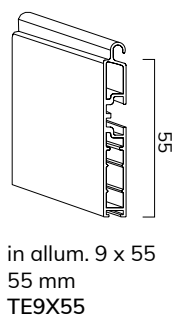

Su rullo ø 40 mm

altez.telo -> diametro

1000	-> 150
1200	-> 150
1300	-> 165
1400	-> 165
1500	-> 170
1600	-> 175
1700	-> 185
1800	-> 185
1900	-> 195
2000	-> 195
2200	-> 200
2400	-> 210
2600	-> 225
2800	-> 225
3000	-> 230
3300	-> 240

misure in mm

Su rullo ø 60 mm

altez. telo -> diametro

1000	-> 150
1200	-> 165
1300	-> 165
1400	-> 170
1500	-> 175
1600	-> 185
1700	-> 185
1800	-> 195
1900	-> 195
2000	-> 200
2200	-> 205
2400	-> 210
2600	-> 225
2800	-> 225
3000	-> 230
3300	-> 245

misure in mm

PROFILO

GUIDE COMPATIBILI

GUIDE PER SOSTITUZIONE

GUIDE PER CASSONETTI IN ALLUMINIO

CATENACCIOLI

catenacciolo di
sicurezza in acciaio
CA42AC 15cm
CA42AC50 50cm
CA42AC100 100cm

TERMINALI COMPATIBILI

ATTACCHI COMPATIBILI

BLOC3
Bisogna aggiungere al diametro di avvolgimento 40 mm

È possibile montare solo su rulli diametro Ø 60 mm

COLORI AVVOLGIBILI

AR - 28 | SAR - 128 HD

G1

M01 BIANCO RAL 9010

M45 BIANCO PAPIRO