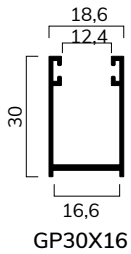

CARATTERISTICHE TECNICHE

DIMENSIONE PROFILO	8,5 x 30 mm
SPESSORE ALLUMINIO	0,30 mm
PESO PER mq	ca 4,5 Kg
BARRE PER 1 mt DI ALTEZZA	33
LARGHEZZA MASSIMA	3000 mm

VARIANTI TELO

STANDARD TAPPO
LATERALE AVVITATO

Su rullo ø 40 mm

altez.telo -> diametro

1000	-> 150
1200	-> 150
1300	-> 165
1400	-> 165
1500	-> 170
1600	-> 175
1700	-> 185
1800	-> 185
1900	-> 195
2000	-> 195
2200	-> 200
2400	-> 210
2600	-> 225
2800	-> 225
3000	-> 230
3300	-> 240

misure in mm

Su rullo ø 60 mm

altez. telo -> diametro

1000	-> 150
1200	-> 165
1300	-> 165
1400	-> 170
1500	-> 175
1600	-> 185
1700	-> 185
1800	-> 195
1900	-> 195
2000	-> 200
2200	-> 205
2400	-> 210
2600	-> 225
2800	-> 225
3000	-> 230
3300	-> 245

misure in mm

PROFILO

GUIDE COMPATIBILI

GUIDE PER SOSTITUZIONE

GUIDE PER CASSONETTI IN ALLUMINIO

CATENACCIOLI

catenacciolo di
sicurezza in acciaio
CA42AC 15cm
CA42AC50 50cm
CA42AC100 100cm

TERMINALI COMPATIBILI