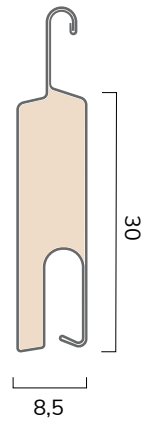

CARATTERISTICHE TECNICHE

DIMENSIONE PROFILO	8,5 x 30 mm
SPESSORE ALLUMINIO	0,30 mm
PESO PER mq	ca 4,5 Kg
BARRE PER 1 mt DI ALTEZZA	33
LARGHEZZA MASSIMA	3000 mm

VARIANTI TELO

STANDARD TAPPO
LATERALE AVVITATO

Su rullo ø 40 mm

altez.telo -> diametro

1000	-> 150
1200	-> 150
1300	-> 165
1400	-> 165
1500	-> 170
1600	-> 175
1700	-> 185
1800	-> 185
1900	-> 195
2000	-> 195
2200	-> 200
2400	-> 210
2600	-> 225
2800	-> 225
3000	-> 230
3300	-> 240

misure in mm

Su rullo ø 60 mm

altez. telo -> diametro

1000	-> 150
1200	-> 165
1300	-> 165
1400	-> 170
1500	-> 175
1600	-> 185
1700	-> 185
1800	-> 195
1900	-> 195
2000	-> 200
2200	-> 205
2400	-> 210
2600	-> 225
2800	-> 225
3000	-> 230
3300	-> 245

misure in mm

PROFILO

GUIDE COMPATIBILI

GUIDE PER SOSTITUZIONE

GUIDE PER CASSONETTI IN ALLUMINIO

CATENACCIOLI

catenacciolo di
sicurezza in acciaio
CA42AC 15cm
CA42AC50 50cm
CA42AC100 100cm

TERMINALI COMPATIBILI