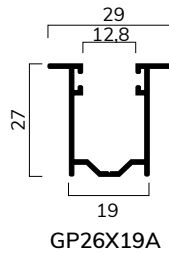

CARATTERISTICHE TECNICHE

DIMENSIONE PROFILO	8,5 x 30 mm
SPESSORE ALLUMINIO	0,30 mm
PESO PER mq	ca 4,5 Kg
BARRE PER 1 mt DI ALTEZZA	33
LARGHEZZA MASSIMA	3000 mm

VARIANTI TELO

STANDARD TAPPO
LATERALE AVVITATO

Su rullo ø 40 mm

altez.telo -> diametro

1000	-> 150
1200	-> 150
1300	-> 165
1400	-> 165
1500	-> 170
1600	-> 175
1700	-> 185
1800	-> 185
1900	-> 195
2000	-> 195
2200	-> 200
2400	-> 210
2600	-> 225
2800	-> 225
3000	-> 230
3300	-> 240

misure in mm

Su rullo ø 60 mm

altez. telo -> diametro

1000	-> 150
1200	-> 165
1300	-> 165
1400	-> 170
1500	-> 175
1600	-> 185
1700	-> 185
1800	-> 195
1900	-> 195
2000	-> 200
2200	-> 205
2400	-> 210
2600	-> 225
2800	-> 225
3000	-> 230
3300	-> 245

misure in mm

PROFILO

GUIDE COMPATIBILI

GUIDE PER SOSTITUZIONE

GUIDE PER CASSONETTI IN ALLUMINIO

CATENACCIOLI

catenacciolo di
sicurezza in acciaio
CA42AC 15cm
CA42AC50 50cm
CA42AC100 100cm

TERMINALI COMPATIBILI