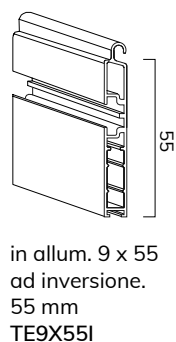

Su rullo ø 40 mm

altez.telo -> diametro

1000	-> 150
1200	-> 150
1300	-> 165
1400	-> 165
1500	-> 170
1600	-> 175
1700	-> 185
1800	-> 185
1900	-> 195
2000	-> 195
2200	-> 200
2400	-> 210
2600	-> 225
2800	-> 225
3000	-> 230
3300	-> 240

misure in mm

Su rullo ø 60 mm

altez. telo -> diametro

1000	-> 150
1200	-> 165
1300	-> 165
1400	-> 170
1500	-> 175
1600	-> 185
1700	-> 185
1800	-> 195
1900	-> 195
2000	-> 200
2200	-> 205
2400	-> 210
2600	-> 225
2800	-> 225
3000	-> 230
3300	-> 245

misure in mm

PROFILO

GUIDE COMPATIBILI

GUIDE PER SOSTITUZIONE

GUIDE PER CASSONETTI IN ALLUMINIO

CATENACCIOLI

catenacciolo di
sicurezza in acciaio
CA42AC 15cm
CA42AC50 50cm
CA42AC100 100cm

TERMINALI COMPATIBILI

ATTACCHI COMPATIBILI

BLOC3
Bisogna aggiungere al diametro di avvolgimento 40 mm

È possibile montare solo su rulli diametro Ø 60 mm

COLORI AVVOLGIBILI

AR - 28 | SAR - 128 HD

G1

M01 BIANCO RAL 9010

M45 BIANCO PAPIRO