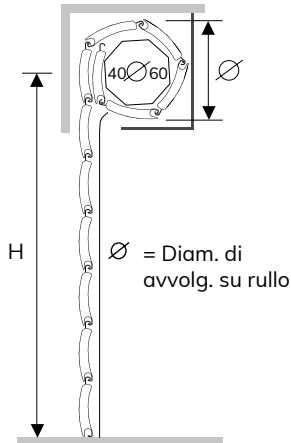

CARATTERISTICHE TECNICHE

DIMENSIONE PROFILO	8,5 x 30 mm
SPESSORE ALLUMINIO	0,30 mm
PESO PER mq	ca 4,5 Kg
BARRE PER 1 mt DI ALTEZZA	33
LARGHEZZA MASSIMA	3000 mm

VARIANTI TELO

STANDARD TAPPO
LATERALE AVVITATO

Verificare il raggruppamento colori nell'elenco sottostante e/o nella pagina della mazzetta colori.

G1: M01, M45, M19, M49

G2: M36, M03

G3: M55, M46, M56, M08, M32, M04, M02, M09, M38, M21, M86, M54, M47, M42, M44, M33, M27, M12, M05, M48, M7, M06, M16, M26, M25

Su rullo ø 40 mm

altez.telo -> diametro

1000	-> 150
1200	-> 150
1300	-> 165
1400	-> 165
1500	-> 170
1600	-> 175
1700	-> 185
1800	-> 185
1900	-> 195
2000	-> 195
2200	-> 200
2400	-> 210
2600	-> 225
2800	-> 225
3000	-> 230
3300	-> 240

misure in mm

Su rullo ø 60 mm

altez. telo -> diametro

1000	-> 150
1200	-> 165
1300	-> 165
1400	-> 170
1500	-> 175
1600	-> 185
1700	-> 185
1800	-> 195
1900	-> 195
2000	-> 200
2200	-> 205
2400	-> 210
2600	-> 225
2800	-> 225
3000	-> 230
3300	-> 245