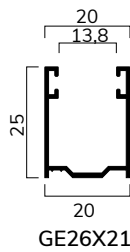

CARATTERISTICHE TECNICHE

DIMENSIONE PROFILO	8,5 x 30 mm
SPESSORE ALLUMINIO	0,30 mm
PESO PER mq	ca 4,5 Kg
BARRE PER 1 mt DI ALTEZZA	33
LARGHEZZA MASSIMA	3000 mm

VARIANTI TELO

STANDARD TAPPO
LATERALE AVVITATO

Su rullo ø 40 mm

altez.telo -> diametro

1000	-> 150
1200	-> 150
1300	-> 165
1400	-> 165
1500	-> 170
1600	-> 175
1700	-> 185
1800	-> 185
1900	-> 195
2000	-> 195
2200	-> 200
2400	-> 210
2600	-> 225
2800	-> 225
3000	-> 230
3300	-> 240

misure in mm

Su rullo ø 60 mm

altez. telo -> diametro

1000	-> 150
1200	-> 165
1300	-> 165
1400	-> 170
1500	-> 175
1600	-> 185
1700	-> 185
1800	-> 195
1900	-> 195
2000	-> 200
2200	-> 205
2400	-> 210
2600	-> 225
2800	-> 225
3000	-> 230
3300	-> 245

misure in mm

PROFILO

GUIDE COMPATIBILI

GUIDE PER SOSTITUZIONE

GUIDE PER CASSONETTI IN ALLUMINIO

CATENACCIOLI

catenacciolo di
sicurezza in acciaio
CA42AC 15cm
CA42AC50 50cm
CA42AC100 100cm

TERMINALI COMPATIBILI