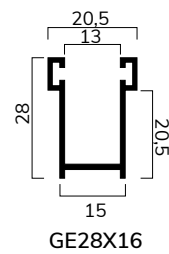

CARATTERISTICHE TECNICHE

DIMENSIONE PROFILO	8,5 x 30 mm
SPESSORE ALLUMINIO	0,30 mm
PESO PER mq	ca 4,5 Kg
BARRE PER 1 mt DI ALTEZZA	33
LARGHEZZA MASSIMA	3000 mm

VARIANTI TELO

STANDARD TAPPO
LATERALE AVVITATO

Su rullo ø 40 mm

altez.telo -> diametro

1000	-> 150
1200	-> 150
1300	-> 165
1400	-> 165
1500	-> 170
1600	-> 175
1700	-> 185
1800	-> 185
1900	-> 195
2000	-> 195
2200	-> 200
2400	-> 210
2600	-> 225
2800	-> 225
3000	-> 230
3300	-> 240

misure in mm

Su rullo ø 60 mm

altez. telo -> diametro

1000	-> 150
1200	-> 165
1300	-> 165
1400	-> 170
1500	-> 175
1600	-> 185
1700	-> 185
1800	-> 195
1900	-> 195
2000	-> 200
2200	-> 205
2400	-> 210
2600	-> 225
2800	-> 225
3000	-> 230
3300	-> 245

misure in mm

PROFILO

GUIDE COMPATIBILI

GUIDE PER SOSTITUZIONE

GUIDE PER CASSONETTI IN ALLUMINIO

CATENACCIOLI

catenacciolo di
sicurezza in acciaio
CA42AC 15cm
CA42AC50 50cm
CA42AC100 100cm

TERMINALI COMPATIBILI