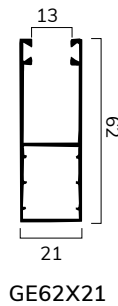

CARATTERISTICHE TECNICHE

DIMENSIONE PROFILO	8,5 x 30 mm
SPESSORE ALLUMINIO	0,30 mm
PESO PER mq	ca 4,5 Kg
BARRE PER 1 mt DI ALTEZZA	33
LARGHEZZA MASSIMA	3000 mm

VARIANTI TELO

STANDARD TAPPO
LATERALE AVVITATO

Su rullo ø 40 mm

altez.telo -> diametro

1000	-> 150
1200	-> 150
1300	-> 165
1400	-> 165
1500	-> 170
1600	-> 175
1700	-> 185
1800	-> 185
1900	-> 195
2000	-> 195
2200	-> 200
2400	-> 210
2600	-> 225
2800	-> 225
3000	-> 230
3300	-> 240

misure in mm

Su rullo ø 60 mm

altez. telo -> diametro

1000	-> 150
1200	-> 165
1300	-> 165
1400	-> 170
1500	-> 175
1600	-> 185
1700	-> 185
1800	-> 195
1900	-> 195
2000	-> 200
2200	-> 205
2400	-> 210
2600	-> 225
2800	-> 225
3000	-> 230
3300	-> 245

misure in mm

PROFILO

GUIDE COMPATIBILI

GUIDE PER SOSTITUZIONE

GUIDE PER CASSONETTI IN ALLUMINIO

CATENACCIOLI

catenacciolo di
sicurezza in acciaio
CA42AC 15cm
CA42AC50 50cm
CA42AC100 100cm

TERMINALI COMPATIBILI