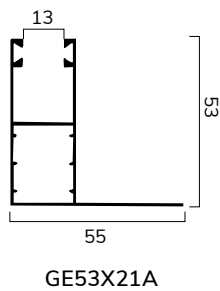

CARATTERISTICHE TECNICHE

DIMENSIONE PROFILO	8,5 x 30 mm
SPESSORE ALLUMINIO	0,30 mm
PESO PER mq	ca 4,5 Kg
BARRE PER 1 mt DI ALTEZZA	33
LARGHEZZA MASSIMA	3000 mm

VARIANTI TELO

STANDARD TAPPO
LATERALE AVVITATO

Su rullo ø 40 mm

altez.telo -> diametro

1000	-> 150
1200	-> 150
1300	-> 165
1400	-> 165
1500	-> 170
1600	-> 175
1700	-> 185
1800	-> 185
1900	-> 195
2000	-> 195
2200	-> 200
2400	-> 210
2600	-> 225
2800	-> 225
3000	-> 230
3300	-> 240

misure in mm

Su rullo ø 60 mm

altez. telo -> diametro

1000	-> 150
1200	-> 165
1300	-> 165
1400	-> 170
1500	-> 175
1600	-> 185
1700	-> 185
1800	-> 195
1900	-> 195
2000	-> 200
2200	-> 205
2400	-> 210
2600	-> 225
2800	-> 225
3000	-> 230
3300	-> 245

misure in mm

PROFILO

GUIDE COMPATIBILI

GUIDE PER SOSTITUZIONE

GUIDE PER CASSONETTI IN ALLUMINIO

CATENACCIOLI

catenacciolo di
sicurezza in acciaio
CA42AC 15cm
CA42AC50 50cm
CA42AC100 100cm

TERMINALI COMPATIBILI