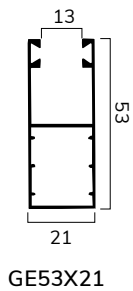

CARATTERISTICHE TECNICHE

DIMENSIONE PROFILO	8,5 x 30 mm
SPESSORE ALLUMINIO	0,30 mm
PESO PER mq	ca 4,5 Kg
BARRE PER 1 mt DI ALTEZZA	33
LARGHEZZA MASSIMA	3000 mm

VARIANTI TELO

STANDARD TAPPO
LATERALE AVVITATO

Su rullo ø 40 mm

altez.telo -> diametro

1000	-> 150
1200	-> 150
1300	-> 165
1400	-> 165
1500	-> 170
1600	-> 175
1700	-> 185
1800	-> 185
1900	-> 195
2000	-> 195
2200	-> 200
2400	-> 210
2600	-> 225
2800	-> 225
3000	-> 230
3300	-> 240

misure in mm

Su rullo ø 60 mm

altez. telo -> diametro

1000	-> 150
1200	-> 165
1300	-> 165
1400	-> 170
1500	-> 175
1600	-> 185
1700	-> 185
1800	-> 195
1900	-> 195
2000	-> 200
2200	-> 205
2400	-> 210
2600	-> 225
2800	-> 225
3000	-> 230
3300	-> 245

misure in mm

PROFILO

GUIDE COMPATIBILI

GUIDE PER SOSTITUZIONE

GUIDE PER CASSONETTI IN ALLUMINIO

CATENACCIOLI

catenacciolo di
sicurezza in acciaio
CA42AC 15cm
CA42AC50 50cm
CA42AC100 100cm

TERMINALI COMPATIBILI