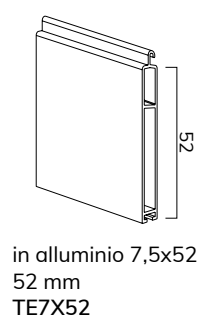

Su rullo ø 40 mm

altez.telo -> diametro

1000	-> 150
1200	-> 150
1300	-> 165
1400	-> 165
1500	-> 170
1600	-> 175
1700	-> 185
1800	-> 185
1900	-> 195
2000	-> 195
2200	-> 200
2400	-> 210
2600	-> 225
2800	-> 225
3000	-> 230
3300	-> 240

misure in mm

Su rullo ø 60 mm

altez. telo -> diametro

1000	-> 150
1200	-> 165
1300	-> 165
1400	-> 170
1500	-> 175
1600	-> 185
1700	-> 185
1800	-> 195
1900	-> 195
2000	-> 200
2200	-> 205
2400	-> 210
2600	-> 225
2800	-> 225
3000	-> 230
3300	-> 245

misure in mm

PROFILO

GUIDE COMPATIBILI

GUIDE PER SOSTITUZIONE

GUIDE PER CASSONETTI IN ALLUMINIO

CATENACCIOLI

catenacciolo di
sicurezza in acciaio
CA42AC 15cm
CA42AC50 50cm
CA42AC100 100cm

TERMINALI COMPATIBILI

ATTACCHI COMPATIBILI

BLOC3
Bisogna aggiungere al diametro di avvolgimento 40 mm

È possibile montare solo su rulli diametro Ø 60 mm

COLORI AVVOLGIBILI

AR - 28 | SAR - 128 HD

G1

M01 BIANCO RAL 9010

M45 BIANCO PAPIRO