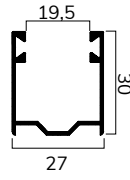

### CARATTERISTICHE TECNICHE

DIMENSIONE PROFILO	13,3 x 55 mm
SPESSORE ALLUMINIO	0,30 mm
PESO PER mq	ca 4,8 Kg
BARRE PER 1 mt DI ALTEZZA	18,2
LARGHEZZA MASSIMA	4200 mm
ALTEZZA MASSIMA	4000 mm
SUPERFICIE MASSIMA	11 mq
CONF. STD	15 barre da 6,5 ml

misure in mm

**Su rullo ø 70 mm**  
H telo -> diametro

1000 -> 160
1200 -> 176
1400 -> 176
1600 -> 190
1800 -> 190
2000 -> 200
2200 -> 216
2400 -> 216
2600 -> 224
2800 -> 234
3000 -> 234
3200 -> 234
3400 -> 250
3500 -> 250
4000 -> 266

misure in mm

**UNIBOX ø 60 mm**  
dim. cassonetto\* -> H luce

165 -> 1000
180 -> 1400
205 -> 1900
230 -> 2500
250 -> 3200
300 -> 4000

**UNIBOX ø 70 mm**  
dim. cassonetto\* -> H luce

250 -> 3250
300 -> 4000

\* cassonetto applicazione 4  
misure in mm

GUIDE COMPATIBILI DA UTILIZZARE CON SP35MAG

GE30X25\*

GE30X25A\*

GE30X27

GE40X27

GE35X41

GE40X75