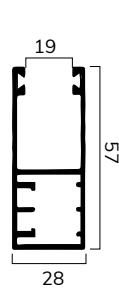

### CARATTERISTICHE TECNICHE

DIMENSIONE PROFILO	13,3 x 55 mm
SPESSORE ALLUMINIO	0,30 mm
PESO PER mq	ca 4,8 Kg
BARRE PER 1 mt DI ALTEZZA	18,2
LARGHEZZA MASSIMA	4200 mm
ALTEZZA MASSIMA	4000 mm
SUPERFICIE MASSIMA	11 mq
CONF. STD	15 barre da 6,5 ml

misure in mm

**Su rullo ø 70 mm**  
H telo -> diametro

1000 -> 160
1200 -> 176
1400 -> 176
1600 -> 190
1800 -> 190
2000 -> 200
2200 -> 216
2400 -> 216
2600 -> 224
2800 -> 234
3000 -> 234
3200 -> 234
3400 -> 250
3500 -> 250
4000 -> 266

misure in mm

**UNIBOX ø 60 mm**  
dim. cassonetto\* -> H luce

165 -> 1000
180 -> 1400
205 -> 1900
230 -> 2500
250 -> 3200
300 -> 4000

**UNIBOX ø 70 mm**  
dim. cassonetto\* -> H luce

250 -> 3250
300 -> 4000

GE60X28

\* da utilizzare con SP35NOR.

GUIDE PER SOSTITUZIONE

GS28X17\*

GS28X16\*\*

GE30X19

GUIDE PER CASSONETTI IN ALLUMINIO

MINI CASSONETTO