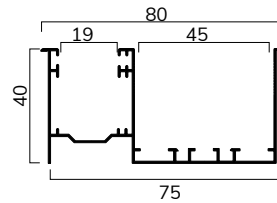

Su rullo ø 60 mm
H telo -> diametro

1000 -> 162
1200 -> 174
1400 -> 180
1600 -> 198
1800 -> 198
2000 -> 210
2200 -> 216
2400 -> 216
2600 -> 232
2800 -> 232
3000 -> 236
3200 -> 252
3400 -> 252
3500 -> 252
4000 -> 274

misure in mm

Su rullo ø 70 mm
H telo -> diametro

1000 -> 160
1200 -> 176
1400 -> 176
1600 -> 190
1800 -> 190
2000 -> 200
2200 -> 216
2400 -> 216
2600 -> 224
2800 -> 234
3000 -> 234
3200 -> 234
3400 -> 250
3500 -> 250
4000 -> 266

misure in mm

UNIBOX ø 60 mm
dim. cassonetto* -> H luce

165 -> 1000
180 -> 1400
205 -> 1900
230 -> 2500
250 -> 3200
300 -> 4000

UNIBOX ø 70 mm
dim. cassonetto* -> H luce

250 -> 3250
300 -> 4000

* cassonetto applicazione 4
misure in mm

GUIDE COMPATIBILI DA UTILIZZARE CON SP35MAG

GE40X75

* da utilizzare con SP35NOR.

GUIDE PER SOSTITUZIONE

GUIDE PER CASSONETTI IN ALLUMINIO

MINI CASSONETTO

MAXI CASSONETTO

* da utilizzare con SP35NOR. **da utilizzare con spazzolino SP4.8x4

TERMINALI COMPATIBILI

CATENACCIOLI

ATTACCHI COMPATIBILI