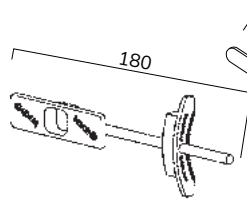

### CARATTERISTICHE TECNICHE

DIMENSIONE PROFILO	13,3 x 55 mm
SPESSORE ALLUMINIO	0,30 mm
PESO PER mq	ca 4,8 Kg
BARRE PER 1 mt DI ALTEZZA	18,2
LARGHEZZA MASSIMA	4200 mm
ALTEZZA MASSIMA	4000 mm
SUPERFICIE MASSIMA	11 mq
CONF. STD	15 barre da 6,5 ml

GG57X28

GE80X28

MAXI CASSONETTO

GG65X28

GE458028

\* da utilizzare con SP35NOR. \*\*da utilizzare con spazzolino SP4.8x4

TERMINALI COMPATIBILI

in gomma  
10 x 10 mm  
GT10X10

in allum. 55 mm  
TS12X55U  
(avvolg. interno/esterno)

in allum. 55 mm  
TS12X55

CATENACCIOLI

caten. intermedio di  
sicurezza per stecca  
CAT-INT

catenacciolo  
per terminale  
CA42AC 15cm  
CA42AC50 50cm  
CA42AC100 100cm