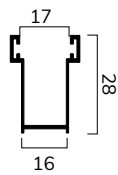

Su rullo ø 60 mm
H telo -> diametro

1000 -> 162
1200 -> 174
1400 -> 180
1600 -> 198
1800 -> 198
2000 -> 210
2200 -> 216
2400 -> 216
2600 -> 232
2800 -> 232
3000 -> 236
3200 -> 252
3400 -> 252
3500 -> 252
4000 -> 274

misure in mm

Su rullo ø 70 mm
H telo -> diametro

1000 -> 160
1200 -> 176
1400 -> 176
1600 -> 190
1800 -> 190
2000 -> 200
2200 -> 216
2400 -> 216
2600 -> 224
2800 -> 234
3000 -> 234
3200 -> 234
3400 -> 250
3500 -> 250
4000 -> 266

misure in mm

UNIBOX ø 60 mm
dim. cassonetto* -> H luce

165 -> 1000
180 -> 1400
205 -> 1900
230 -> 2500
250 -> 3200
300 -> 4000

UNIBOX ø 70 mm
dim. cassonetto* -> H luce

250 -> 3250
300 -> 4000

* cassonetto applicazione 4
misure in mm

GUIDE COMPATIBILI DA UTILIZZARE CON SP35MAG

* da utilizzare con SP35NOR.

GUIDE PER SOSTITUZIONE

GS28X16**

GUIDE PER CASSONETTI IN ALLUMINIO

MINI CASSONETTO

MAXI CASSONETTO

* da utilizzare con SP35NOR. **da utilizzare con spazzolino SP4.8x4

TERMINALI COMPATIBILI

CATENACCIOLI

ATTACCHI COMPATIBILI