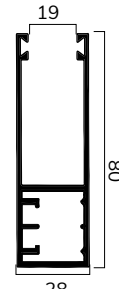

Su rullo ø 60 mm
H telo -> diametro

1000 -> 162
1200 -> 174
1400 -> 180
1600 -> 198
1800 -> 198
2000 -> 210
2200 -> 216
2400 -> 216
2600 -> 232
2800 -> 232
3000 -> 236
3200 -> 252
3400 -> 252
3500 -> 252
4000 -> 274

misure in mm

Su rullo ø 70 mm
H telo -> diametro

1000 -> 160
1200 -> 176
1400 -> 176
1600 -> 190
1800 -> 190
2000 -> 200
2200 -> 216
2400 -> 216
2600 -> 224
2800 -> 234
3000 -> 234
3200 -> 234
3400 -> 250
3500 -> 250
4000 -> 266

misure in mm

UNIBOX ø 60 mm
dim. cassonetto* -> H luce

165 -> 1000
180 -> 1400
205 -> 1900
230 -> 2500
250 -> 3200
300 -> 4000

UNIBOX ø 70 mm
dim. cassonetto* -> H luce

250 -> 3250
300 -> 4000

* cassonetto applicazione 4
misure in mm

GUIDE COMPATIBILI DA UTILIZZARE CON SP35MAG

* da utilizzare con SP35NOR.

GUIDE PER SOSTITUZIONE

GUIDE PER CASSONETTI IN ALLUMINIO

MINI CASSONETTO

GE80X28

MAXI CASSONETTO

* da utilizzare con SP35NOR. **da utilizzare con spazzolino SP4.8x4

TERMINALI COMPATIBILI

CATENACCIOLI

ATTACCHI COMPATIBILI