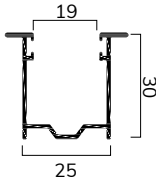

Su rullo ø 60 mm
H telo -> diametro

1000 -> 162
1200 -> 174
1400 -> 180
1600 -> 198
1800 -> 198
2000 -> 210
2200 -> 216
2400 -> 216
2600 -> 232
2800 -> 232
3000 -> 236
3200 -> 252
3400 -> 252
3500 -> 252
4000 -> 274

misure in mm

Su rullo ø 70 mm
H telo -> diametro

1000 -> 160
1200 -> 176
1400 -> 176
1600 -> 190
1800 -> 190
2000 -> 200
2200 -> 216
2400 -> 216
2600 -> 224
2800 -> 234
3000 -> 234
3200 -> 234
3400 -> 250
3500 -> 250
4000 -> 266

misure in mm

UNIBOX ø 60 mm
dim. cassonetto* -> H luce

165 -> 1000
180 -> 1400
205 -> 1900
230 -> 2500
250 -> 3200
300 -> 4000

UNIBOX ø 70 mm
dim. cassonetto* -> H luce

250 -> 3250
300 -> 4000

* cassonetto applicazione 4
misure in mm

GUIDE COMPATIBILI DA UTILIZZARE CON SP35MAG

GE30X25A*

* da utilizzare con SP35NOR.

GUIDE PER SOSTITUZIONE

GUIDE PER CASSONETTI IN ALLUMINIO

MINI CASSONETTO

MAXI CASSONETTO

* da utilizzare con SP35NOR. **da utilizzare con spazzolino SP4.8x4

TERMINALI COMPATIBILI

CATENACCIOLI

ATTACCHI COMPATIBILI