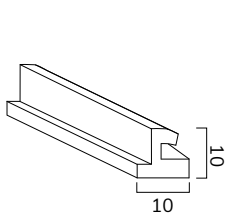

in allum. 55 mm
TS12X55U
(avvolg. interno/esterno)

TERMINALI COMPATIBILI

in gomma
10 x 10 mm
GT10X10