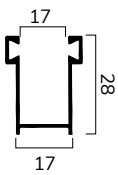

GUIDE PER SOSTITUZIONE

GS28X17*