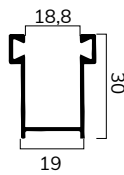

Su rullo ø 60 mm
H telo -> diametro

1000 -> 162
1200 -> 174
1400 -> 180
1600 -> 198
1800 -> 198
2000 -> 210
2200 -> 216
2400 -> 216
2600 -> 232
2800 -> 232
3000 -> 236
3200 -> 252
3400 -> 252
3500 -> 252
4000 -> 274

misure in mm

Su rullo ø 70 mm
H telo -> diametro

1000 -> 160
1200 -> 176
1400 -> 176
1600 -> 190
1800 -> 190
2000 -> 200
2200 -> 216
2400 -> 216
2600 -> 224
2800 -> 234
3000 -> 234
3200 -> 234
3400 -> 250
3500 -> 250
4000 -> 266

misure in mm

UNIBOX ø 60 mm
dim. cassonetto* -> H luce

165 -> 1000
180 -> 1400
205 -> 1900
230 -> 2500
250 -> 3200
300 -> 4000

UNIBOX ø 70 mm
dim. cassonetto* -> H luce

250 -> 3250
300 -> 4000

* cassonetto applicazione 4
misure in mm

GUIDE COMPATIBILI DA UTILIZZARE CON SP35MAG

* da utilizzare con SP35NOR.

GUIDE PER SOSTITUZIONE

GE30X19

GUIDE PER CASSONETTI IN ALLUMINIO

MINI CASSONETTO

MAXI CASSONETTO

* da utilizzare con SP35NOR. **da utilizzare con spazzolino SP4.8x4

TERMINALI COMPATIBILI

CATENACCIOLI

ATTACCHI COMPATIBILI