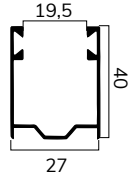

### CARATTERISTICHE TECNICHE

DIMENSIONE PROFILO	13,3 x 55 mm
SPESSORE ALLUMINIO	0,30 mm
PESO PER mq	ca 4,8 Kg
BARRE PER 1 mt DI ALTEZZA	18,2
LARGHEZZA MASSIMA	4200 mm
ALTEZZA MASSIMA	4000 mm
SUPERFICIE MASSIMA	11 mq
CONF. STD	15 barre da 6,5 ml

misure in mm

**Su rullo ø 70 mm**  
H telo -> diametro

1000 -> 160
1200 -> 176
1400 -> 176
1600 -> 190
1800 -> 190
2000 -> 200
2200 -> 216
2400 -> 216
2600 -> 224
2800 -> 234
3000 -> 234
3200 -> 234
3400 -> 250
3500 -> 250
4000 -> 266

misure in mm

**UNIBOX ø 60 mm**  
dim. cassonetto\* -> H luce

165 -> 1000
180 -> 1400
205 -> 1900
230 -> 2500
250 -> 3200
300 -> 4000

**UNIBOX ø 70 mm**  
dim. cassonetto\* -> H luce

250 -> 3250
300 -> 4000

\* cassonetto applicazione 4  
misure in mm

GUIDE COMPATIBILI DA UTILIZZARE CON SP35MAG

GE30X25\*

GE30X25A\*

GE30X27

GE40X27

GE35X41

GE40X75