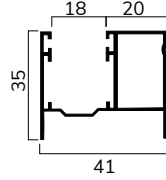

Su rullo ø 60 mm
H telo -> diametro

1000 -> 162
1200 -> 174
1400 -> 180
1600 -> 198
1800 -> 198
2000 -> 210
2200 -> 216
2400 -> 216
2600 -> 232
2800 -> 232
3000 -> 236
3200 -> 252
3400 -> 252
3500 -> 252
4000 -> 274

misure in mm

Su rullo ø 70 mm
H telo -> diametro

1000 -> 160
1200 -> 176
1400 -> 176
1600 -> 190
1800 -> 190
2000 -> 200
2200 -> 216
2400 -> 216
2600 -> 224
2800 -> 234
3000 -> 234
3200 -> 234
3400 -> 250
3500 -> 250
4000 -> 266

misure in mm

UNIBOX ø 60 mm
dim. cassonetto* -> H luce

165 -> 1000
180 -> 1400
205 -> 1900
230 -> 2500
250 -> 3200
300 -> 4000

UNIBOX ø 70 mm
dim. cassonetto* -> H luce

250 -> 3250
300 -> 4000

* cassonetto applicazione 4
misure in mm

GUIDE COMPATIBILI DA UTILIZZARE CON SP35MAG

GE35X41

* da utilizzare con SP35NOR.

GUIDE PER SOSTITUZIONE

GUIDE PER CASSONETTI IN ALLUMINIO

MINI CASSONETTO

MAXI CASSONETTO

* da utilizzare con SP35NOR. **da utilizzare con spazzolino SP4.8x4

TERMINALI COMPATIBILI

CATENACCIOLI

ATTACCHI COMPATIBILI