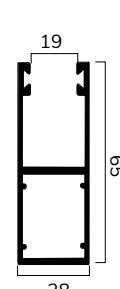

MAXI CASSONETTO

GG65X28