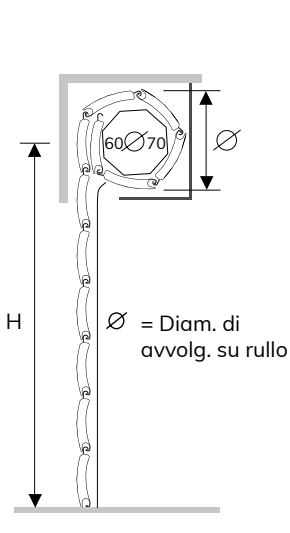

### CARATTERISTICHE TECNICHE

DIMENSIONE PROFILO	13,3 x 55 mm
SPESSORE ALLUMINIO	0,30 mm
PESO PER mq	ca 4,8 Kg
BARRE PER 1 mt DI ALTEZZA	18,2
LARGHEZZA MASSIMA	4200 mm
ALTEZZA MASSIMA	4000 mm
SUPERFICIE MASSIMA	11 mq
CONF. STD	15 barre da 6,5 ml

La tapparella standard è composta da stecche tutte asolate, attacco al rullo, tappi conici di arresto e terminale in alluminio estruso non forato (TS12X55).

\*minimo di fatturazione per gli avvolgibili solo telo: 1,20 mq  
Mazzetta colori pag. 100 - 101

**Su rullo ø 60 mm**  
H telo -> diametro

1000 -> 162
1200 -> 174
1400 -> 180
1600 -> 198
1800 -> 198
2000 -> 210
2200 -> 216
2400 -> 216
2600 -> 232
2800 -> 232
3000 -> 236
3200 -> 252
3400 -> 252
3500 -> 252
4000 -> 274

misure in mm

**Su rullo ø 70 mm**  
H telo -> diametro

1000 -> 160
1200 -> 176
1400 -> 176
1600 -> 190
1800 -> 190
2000 -> 200
2200 -> 216
2400 -> 216
2600 -> 224
2800 -> 234
3000 -> 234
3200 -> 234
3400 -> 250
3500 -> 250
4000 -> 266