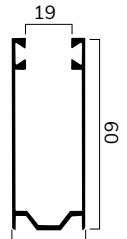

### CARATTERISTICHE TECNICHE

DIMENSIONE PROFILO	13,3 x 55 mm
SPESSORE ALLUMINIO	0,30 mm
PESO PER mq	ca 4,8 Kg
BARRE PER 1 mt DI ALTEZZA	18,2
LARGHEZZA MASSIMA	4200 mm
ALTEZZA MASSIMA	4000 mm
SUPERFICIE MASSIMA	11 mq
CONF. STD	15 barre da 6,5 ml

misure in mm

**Su rullo ø 70 mm**  
H telo -> diametro

1000 -> 160
1200 -> 176
1400 -> 176
1600 -> 190
1800 -> 190
2000 -> 200
2200 -> 216
2400 -> 216
2600 -> 224
2800 -> 234
3000 -> 234
3200 -> 234
3400 -> 250
3500 -> 250
4000 -> 266

misure in mm

**UNIBOX ø 60 mm**  
dim. cassonetto\* -> H luce

165 -> 1000
180 -> 1400
205 -> 1900
230 -> 2500
250 -> 3200
300 -> 4000

**UNIBOX ø 70 mm**  
dim. cassonetto\* -> H luce

250 -> 3250
300 -> 4000

\* cassonetto applicazione 4  
misure in mm

GUIDE COMPATIBILI DA UTILIZZARE CON SP35MAG

GE30X25\*

GE30X25A\*

GE30X27

GE40X27

GE35X41

GE40X75