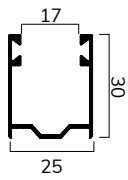

Su rullo ø 60 mm
H telo -> diametro

1000 -> 162
1200 -> 174
1400 -> 180
1600 -> 198
1800 -> 198
2000 -> 210
2200 -> 216
2400 -> 216
2600 -> 232
2800 -> 232
3000 -> 236
3200 -> 252
3400 -> 252
3500 -> 252
4000 -> 274

misure in mm

Su rullo ø 70 mm
H telo -> diametro

1000 -> 160
1200 -> 176
1400 -> 176
1600 -> 190
1800 -> 190
2000 -> 200
2200 -> 216
2400 -> 216
2600 -> 224
2800 -> 234
3000 -> 234
3200 -> 234
3400 -> 250
3500 -> 250
4000 -> 266

misure in mm

UNIBOX ø 60 mm
dim. cassonetto* -> H luce

165 -> 1000
180 -> 1400
205 -> 1900
230 -> 2500
250 -> 3200
300 -> 4000

UNIBOX ø 70 mm
dim. cassonetto* -> H luce

250 -> 3250
300 -> 4000

* cassonetto applicazione 4
misure in mm

GUIDE COMPATIBILI DA UTILIZZARE CON SP35MAG

GE30X25*

* da utilizzare con SP35NOR.

GUIDE PER SOSTITUZIONE

GUIDE PER CASSONETTI IN ALLUMINIO

MINI CASSONETTO

MAXI CASSONETTO

* da utilizzare con SP35NOR. **da utilizzare con spazzolino SP4.8x4

TERMINALI COMPATIBILI

CATENACCIOLI

ATTACCHI COMPATIBILI