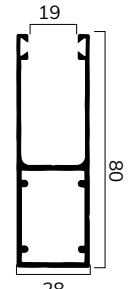

### CARATTERISTICHE TECNICHE

DIMENSIONE PROFILO	13,3 x 55 mm
SPESSORE ALLUMINIO	0,30 mm
PESO PER mq	ca 4,8 Kg
BARRE PER 1 mt DI ALTEZZA	18,2
LARGHEZZA MASSIMA	4200 mm
ALTEZZA MASSIMA	4000 mm
SUPERFICIE MASSIMA	11 mq
CONF. STD	15 barre da 6,5 ml

misure in mm

**Su rullo ø 70 mm**  
H telo -> diametro

1000 -> 160
1200 -> 176
1400 -> 176
1600 -> 190
1800 -> 190
2000 -> 200
2200 -> 216
2400 -> 216
2600 -> 224
2800 -> 234
3000 -> 234
3200 -> 234
3400 -> 250
3500 -> 250
4000 -> 266

misure in mm

**UNIBOX ø 60 mm**  
dim. cassonetto\* -> H luce

165 -> 1000
180 -> 1400
205 -> 1900
230 -> 2500
250 -> 3200
300 -> 4000

**UNIBOX ø 70 mm**  
dim. cassonetto\* -> H luce

250 -> 3250
300 -> 4000

GG57X28

GE80X28

MAXI CASSONETTO

GG65X28

GE458028

\* da utilizzare con SP35NOR. \*\*da utilizzare con spazzolino SP4.8x4

TERMINALI COMPATIBILI

in gomma  
10 x 10 mm  
GT10X10