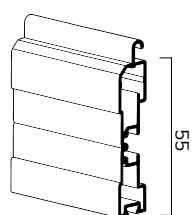

in allum. 55 mm
TS12X55U
(avvolg. interno/esterno)

in allum. 55 mm
TS12X55