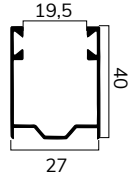

### CARATTERISTICHE TECNICHE

DIMENSIONE PROFILO	13,3 x 55 mm
SPESSORE ALLUMINIO	0,36 mm
PESO PER mq	ca 5,5 Kg
BARRE PER 1 mt DI ALTEZZA	18,2
LARGHEZZA MASSIMA	4300 mm
ALTEZZA MASSIMA	4000 mm
SUPERFICIE MASSIMA	11,50 mq
CONF. STD	15 barre da 6,5 ml

misure in mm

**Su rullo ø 70 mm**

H telo -> diametro

- 1000 -> 160
- 1200 -> 176
- 1400 -> 176
- 1600 -> 190
- 1800 -> 190
- 2000 -> 200
- 2200 -> 216
- 2400 -> 216
- 2600 -> 224
- 2800 -> 234
- 3000 -> 234
- 3200 -> 234
- 3400 -> 250
- 3500 -> 250
- 4000 -> 266

misure in mm

**UNIBOX ø 60 mm**

dim. cassonetto\* -> H luce

- 165 -> 1000
- 180 -> 1400
- 205 -> 1900
- 230 -> 2500
- 250 -> 3200
- 300 -> 4000

**UNIBOX ø 70 mm**

dim. cassonetto\* -> H luce

- 250 -> 3250
- 300 -> 4000

\* cassonetto applicazione 4  
misure in mm

**PROFILO**

**GUIDE COMPATIBILI DA UTILIZZARE CON SP35MAG**

GE30X25\*

GE30X25A\*

GE30X27

GE40X27

GE35X41