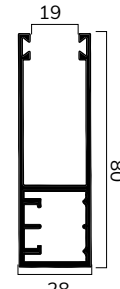

Su rullo ø 60 mm

H telo -> diametro

- 1000 -> 162
- 1200 -> 174
- 1400 -> 180
- 1600 -> 198
- 1800 -> 198
- 2000 -> 210
- 2200 -> 216
- 2400 -> 216
- 2600 -> 232
- 2800 -> 232
- 3000 -> 236
- 3200 -> 252
- 3400 -> 252
- 3500 -> 252
- 4000 -> 274

misure in mm

Su rullo ø 70 mm

H telo -> diametro

- 1000 -> 160
- 1200 -> 176
- 1400 -> 176
- 1600 -> 190
- 1800 -> 190
- 2000 -> 200
- 2200 -> 216
- 2400 -> 216
- 2600 -> 224
- 2800 -> 234
- 3000 -> 234
- 3200 -> 234
- 3400 -> 250
- 3500 -> 250
- 4000 -> 266

misure in mm

UNIBOX ø 60 mm

dim. cassonetto* -> H luce

- 165 -> 1000
- 180 -> 1400
- 205 -> 1900
- 230 -> 2500
- 250 -> 3200
- 300 -> 4000

UNIBOX ø 70 mm

dim. cassonetto* -> H luce

- 250 -> 3250
- 300 -> 4000

* cassonetto applicazione 4
misure in mm

PROFILO

GUIDE COMPATIBILI DA UTILIZZARE CON SP35MAG

* da utilizzare con SP35NOR.

GUIDE PER SOSTITUZIONE

GUIDE PER CASSONETTI IN ALLUMINIO

MINI CASSONETTO

GE80X28

MAXI CASSONETTO

* da utilizzare con SP35NOR. **da utilizzare con spazzolino SP4.8x4

TERMINALI COMPATIBILI

CATENACCIOLI

ATTACCHI COMPATIBILI