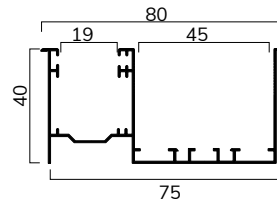

Su rullo ø 60 mm

H telo -> diametro

- 1000 -> 162
- 1200 -> 174
- 1400 -> 180
- 1600 -> 198
- 1800 -> 198
- 2000 -> 210
- 2200 -> 216
- 2400 -> 216
- 2600 -> 232
- 2800 -> 232
- 3000 -> 236
- 3200 -> 252
- 3400 -> 252
- 3500 -> 252
- 4000 -> 274

misure in mm

Su rullo ø 70 mm

H telo -> diametro

- 1000 -> 160
- 1200 -> 176
- 1400 -> 176
- 1600 -> 190
- 1800 -> 190
- 2000 -> 200
- 2200 -> 216
- 2400 -> 216
- 2600 -> 224
- 2800 -> 234
- 3000 -> 234
- 3200 -> 234
- 3400 -> 250
- 3500 -> 250
- 4000 -> 266

misure in mm

UNIBOX ø 60 mm

dim. cassonetto* -> H luce

- 165 -> 1000
- 180 -> 1400
- 205 -> 1900
- 230 -> 2500
- 250 -> 3200
- 300 -> 4000

UNIBOX ø 70 mm

dim. cassonetto* -> H luce

- 250 -> 3250
- 300 -> 4000

* cassonetto applicazione 4
misure in mm

PROFILO

GUIDE COMPATIBILI DA UTILIZZARE CON SP35MAG

GE40X75

* da utilizzare con SP35NOR.

GUIDE PER SOSTITUZIONE

GUIDE PER CASSONETTI IN ALLUMINIO

MINI CASSONETTO

MAXI CASSONETTO

* da utilizzare con SP35NOR. **da utilizzare con spazzolino SP4.8x4

TERMINALI COMPATIBILI

CATENACCIOLI

ATTACCHI COMPATIBILI