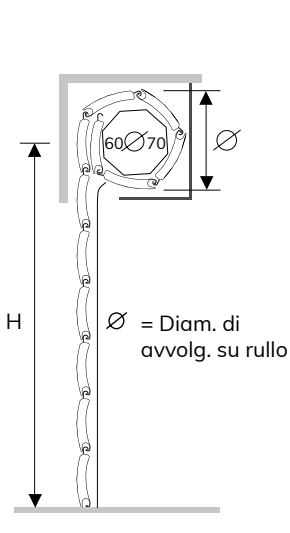

Su rullo ø 60 mm

H telo -> diametro

- 1000 -> 162
- 1200 -> 174
- 1400 -> 180
- 1600 -> 198
- 1800 -> 198
- 2000 -> 210
- 2200 -> 216
- 2400 -> 216
- 2600 -> 232
- 2800 -> 232
- 3000 -> 236
- 3200 -> 252
- 3400 -> 252
- 3500 -> 252
- 4000 -> 274

misure in mm

Su rullo ø 70 mm

H telo -> diametro

- 1000 -> 160
- 1200 -> 176
- 1400 -> 176
- 1600 -> 190
- 1800 -> 190
- 2000 -> 200
- 2200 -> 216
- 2400 -> 216
- 2600 -> 224
- 2800 -> 234
- 3000 -> 234
- 3200 -> 234
- 3400 -> 250
- 3500 -> 250
- 4000 -> 266

misure in mm

UNIBOX ø 60 mm

dim. cassonetto* -> H luce

- 165 -> 1000
- 180 -> 1400
- 205 -> 1900
- 230 -> 2500
- 250 -> 3200
- 300 -> 4000

UNIBOX ø 70 mm

dim. cassonetto* -> H luce

- 250 -> 3250
- 300 -> 4000

* cassonetto applicazione 4
misure in mm