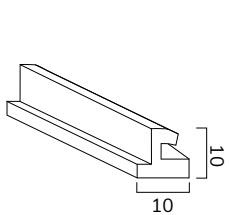

**MINI CASSONETTO**

GG57X28

GE80X28

**MAXI CASSONETTO**

GG65X28

GE458028

\* da utilizzare con SP35NOR. \*\*da utilizzare con spazzolino SP4.8x4

**TERMINALI COMPATIBILI**