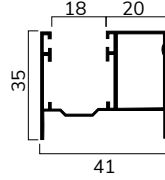

### CARATTERISTICHE TECNICHE

DIMENSIONE PROFILO	13,3 x 55 mm
SPESSORE ALLUMINIO	0,36 mm
PESO PER mq	ca 5,5 Kg
BARRE PER 1 mt DI ALTEZZA	18,2
LARGHEZZA MASSIMA	4300 mm
ALTEZZA MASSIMA	4000 mm
SUPERFICIE MASSIMA	11,50 mq
CONF. STD	15 barre da 6,5 ml

misure in mm

**Su rullo ø 70 mm**

H telo -> diametro

- 1000 -> 160
- 1200 -> 176
- 1400 -> 176
- 1600 -> 190
- 1800 -> 190
- 2000 -> 200
- 2200 -> 216
- 2400 -> 216
- 2600 -> 224
- 2800 -> 234
- 3000 -> 234
- 3200 -> 234
- 3400 -> 250
- 3500 -> 250
- 4000 -> 266

misure in mm

**UNIBOX ø 60 mm**

dim. cassonetto\* -> H luce

- 165 -> 1000
- 180 -> 1400
- 205 -> 1900
- 230 -> 2500
- 250 -> 3200
- 300 -> 4000

**UNIBOX ø 70 mm**

dim. cassonetto\* -> H luce

- 250 -> 3250
- 300 -> 4000

\* cassonetto applicazione 4  
misure in mm

**PROFILO**

**GUIDE COMPATIBILI DA UTILIZZARE CON SP35MAG**

GE30X25\*

GE30X25A\*

GE30X27

GE40X27

GE35X41