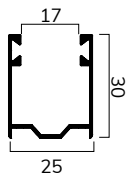

Su rullo ø 60 mm

H telo -> diametro

- 1000 -> 162
- 1200 -> 174
- 1400 -> 180
- 1600 -> 198
- 1800 -> 198
- 2000 -> 210
- 2200 -> 216
- 2400 -> 216
- 2600 -> 232
- 2800 -> 232
- 3000 -> 236
- 3200 -> 252
- 3400 -> 252
- 3500 -> 252
- 4000 -> 274

misure in mm

Su rullo ø 70 mm

H telo -> diametro

- 1000 -> 160
- 1200 -> 176
- 1400 -> 176
- 1600 -> 190
- 1800 -> 190
- 2000 -> 200
- 2200 -> 216
- 2400 -> 216
- 2600 -> 224
- 2800 -> 234
- 3000 -> 234
- 3200 -> 234
- 3400 -> 250
- 3500 -> 250
- 4000 -> 266

misure in mm

UNIBOX ø 60 mm

dim. cassonetto* -> H luce

- 165 -> 1000
- 180 -> 1400
- 205 -> 1900
- 230 -> 2500
- 250 -> 3200
- 300 -> 4000

UNIBOX ø 70 mm

dim. cassonetto* -> H luce

- 250 -> 3250
- 300 -> 4000

* cassonetto applicazione 4
misure in mm

PROFILO

GUIDE COMPATIBILI DA UTILIZZARE CON SP35MAG

GE30X25*

* da utilizzare con SP35NOR.

GUIDE PER SOSTITUZIONE

GUIDE PER CASSONETTI IN ALLUMINIO

MINI CASSONETTO

MAXI CASSONETTO

* da utilizzare con SP35NOR. **da utilizzare con spazzolino SP4.8x4

TERMINALI COMPATIBILI

CATENACCIOLI

ATTACCHI COMPATIBILI