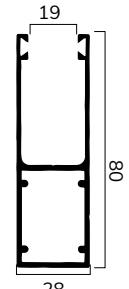

### CARATTERISTICHE TECNICHE

DIMENSIONE PROFILO	13,3 x 55 mm
SPESSORE ALLUMINIO	0,36 mm
PESO PER mq	ca 5,5 Kg
BARRE PER 1 mt DI ALTEZZA	18,2
LARGHEZZA MASSIMA	4300 mm
ALTEZZA MASSIMA	4000 mm
SUPERFICIE MASSIMA	11,50 mq
CONF. STD	15 barre da 6,5 ml

misure in mm

**Su rullo ø 70 mm**

H telo -> diametro

- 1000 -> 160
- 1200 -> 176
- 1400 -> 176
- 1600 -> 190
- 1800 -> 190
- 2000 -> 200
- 2200 -> 216
- 2400 -> 216
- 2600 -> 224
- 2800 -> 234
- 3000 -> 234
- 3200 -> 234
- 3400 -> 250
- 3500 -> 250
- 4000 -> 266

misure in mm

**UNIBOX ø 60 mm**

dim. cassonetto\* -> H luce

- 165 -> 1000
- 180 -> 1400
- 205 -> 1900
- 230 -> 2500
- 250 -> 3200
- 300 -> 4000

**UNIBOX ø 70 mm**

dim. cassonetto\* -> H luce

- 250 -> 3250
- 300 -> 4000

**MINI CASSONETTO**

GG57X28

GE80X28

**MAXI CASSONETTO**

GG65X28

GE458028

\* da utilizzare con SP35NOR. \*\*da utilizzare con spazzolino SP4.8x4

**TERMINALI COMPATIBILI**