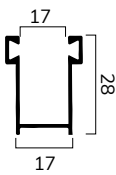

GUIDE PER SOSTITUZIONE

GS28X17*