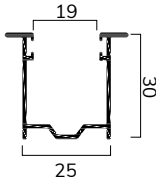

### CARATTERISTICHE TECNICHE

DIMENSIONE PROFILO	13,3 x 55 mm
SPESSORE ALLUMINIO	0,36 mm
PESO PER mq	ca 5,5 Kg
BARRE PER 1 mt DI ALTEZZA	18,2
LARGHEZZA MASSIMA	4300 mm
ALTEZZA MASSIMA	4000 mm
SUPERFICIE MASSIMA	11,50 mq
CONF. STD	15 barre da 6,5 ml

misure in mm

**Su rullo ø 70 mm**

H telo -> diametro

- 1000 -> 160
- 1200 -> 176
- 1400 -> 176
- 1600 -> 190
- 1800 -> 190
- 2000 -> 200
- 2200 -> 216
- 2400 -> 216
- 2600 -> 224
- 2800 -> 234
- 3000 -> 234
- 3200 -> 234
- 3400 -> 250
- 3500 -> 250
- 4000 -> 266

misure in mm

**UNIBOX ø 60 mm**

dim. cassonetto\* -> H luce

- 165 -> 1000
- 180 -> 1400
- 205 -> 1900
- 230 -> 2500
- 250 -> 3200
- 300 -> 4000

**UNIBOX ø 70 mm**

dim. cassonetto\* -> H luce

- 250 -> 3250
- 300 -> 4000

\* cassonetto applicazione 4  
misure in mm

**PROFILO**

**GUIDE COMPATIBILI DA UTILIZZARE CON SP35MAG**

GE30X25\*

GE30X25A\*

GE30X27

GE40X27

GE35X41