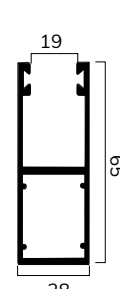

### CARATTERISTICHE TECNICHE

DIMENSIONE PROFILO	13,3 x 55 mm
SPESSORE ALLUMINIO	0,36 mm
PESO PER mq	ca 5,5 Kg
BARRE PER 1 mt DI ALTEZZA	18,2
LARGHEZZA MASSIMA	4300 mm
ALTEZZA MASSIMA	4000 mm
SUPERFICIE MASSIMA	11,50 mq
CONF. STD	15 barre da 6,5 ml

misure in mm

**Su rullo ø 70 mm**

H telo -> diametro

- 1000 -> 160
- 1200 -> 176
- 1400 -> 176
- 1600 -> 190
- 1800 -> 190
- 2000 -> 200
- 2200 -> 216
- 2400 -> 216
- 2600 -> 224
- 2800 -> 234
- 3000 -> 234
- 3200 -> 234
- 3400 -> 250
- 3500 -> 250
- 4000 -> 266

misure in mm

**UNIBOX ø 60 mm**

dim. cassonetto\* -> H luce

- 165 -> 1000
- 180 -> 1400
- 205 -> 1900
- 230 -> 2500
- 250 -> 3200
- 300 -> 4000

**UNIBOX ø 70 mm**

dim. cassonetto\* -> H luce

- 250 -> 3250
- 300 -> 4000

**MINI CASSONETTO**

GG57X28

GE80X28

**MAXI CASSONETTO**

GG65X28

GE458028

\* da utilizzare con SP35NOR. \*\*da utilizzare con spazzolino SP4.8x4

**TERMINALI COMPATIBILI**