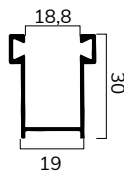

Su rullo ø 60 mm

H telo -> diametro

- 1000 -> 162
- 1200 -> 174
- 1400 -> 180
- 1600 -> 198
- 1800 -> 198
- 2000 -> 210
- 2200 -> 216
- 2400 -> 216
- 2600 -> 232
- 2800 -> 232
- 3000 -> 236
- 3200 -> 252
- 3400 -> 252
- 3500 -> 252
- 4000 -> 274

misure in mm

Su rullo ø 70 mm

H telo -> diametro

- 1000 -> 160
- 1200 -> 176
- 1400 -> 176
- 1600 -> 190
- 1800 -> 190
- 2000 -> 200
- 2200 -> 216
- 2400 -> 216
- 2600 -> 224
- 2800 -> 234
- 3000 -> 234
- 3200 -> 234
- 3400 -> 250
- 3500 -> 250
- 4000 -> 266

misure in mm

UNIBOX ø 60 mm

dim. cassonetto* -> H luce

- 165 -> 1000
- 180 -> 1400
- 205 -> 1900
- 230 -> 2500
- 250 -> 3200
- 300 -> 4000

UNIBOX ø 70 mm

dim. cassonetto* -> H luce

- 250 -> 3250
- 300 -> 4000

* cassonetto applicazione 4
misure in mm

PROFILO

GUIDE COMPATIBILI DA UTILIZZARE CON SP35MAG

* da utilizzare con SP35NOR.

GUIDE PER SOSTITUZIONE

GE30X19

GUIDE PER CASSONETTI IN ALLUMINIO

MINI CASSONETTO

MAXI CASSONETTO

* da utilizzare con SP35NOR. **da utilizzare con spazzolino SP4.8x4

TERMINALI COMPATIBILI

CATENACCIOLI

ATTACCHI COMPATIBILI