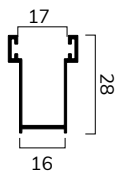

### CARATTERISTICHE TECNICHE

DIMENSIONE PROFILO	13,3 x 55 mm
SPESSORE ALLUMINIO	0,36 mm
PESO PER mq	ca 5,5 Kg
BARRE PER 1 mt DI ALTEZZA	18,2
LARGHEZZA MASSIMA	4300 mm
ALTEZZA MASSIMA	4000 mm
SUPERFICIE MASSIMA	11,50 mq
CONF. STD	15 barre da 6,5 ml

misure in mm

**Su rullo ø 70 mm**

H telo -> diametro

- 1000 -> 160
- 1200 -> 176
- 1400 -> 176
- 1600 -> 190
- 1800 -> 190
- 2000 -> 200
- 2200 -> 216
- 2400 -> 216
- 2600 -> 224
- 2800 -> 234
- 3000 -> 234
- 3200 -> 234
- 3400 -> 250
- 3500 -> 250
- 4000 -> 266

misure in mm

**UNIBOX ø 60 mm**

dim. cassonetto\* -> H luce

- 165 -> 1000
- 180 -> 1400
- 205 -> 1900
- 230 -> 2500
- 250 -> 3200
- 300 -> 4000

**UNIBOX ø 70 mm**

dim. cassonetto\* -> H luce

- 250 -> 3250
- 300 -> 4000

GE40X75

GE60X28

\* da utilizzare con SP35NOR.

**GUIDE PER SOSTITUZIONE**

GS28X17\*

GS28X16\*\*

GE30X19

**GUIDE PER CASSONETTI IN ALLUMINIO**