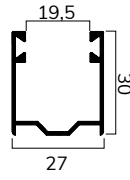

### CARATTERISTICHE TECNICHE

DIMENSIONE PROFILO	13,3 x 55 mm
SPESSORE ALLUMINIO	0,36 mm
PESO PER mq	ca 5,5 Kg
BARRE PER 1 mt DI ALTEZZA	18,2
LARGHEZZA MASSIMA	4300 mm
ALTEZZA MASSIMA	4000 mm
SUPERFICIE MASSIMA	11,50 mq
CONF. STD	15 barre da 6,5 ml

misure in mm

**Su rullo ø 70 mm**

H telo -> diametro

- 1000 -> 160
- 1200 -> 176
- 1400 -> 176
- 1600 -> 190
- 1800 -> 190
- 2000 -> 200
- 2200 -> 216
- 2400 -> 216
- 2600 -> 224
- 2800 -> 234
- 3000 -> 234
- 3200 -> 234
- 3400 -> 250
- 3500 -> 250
- 4000 -> 266

misure in mm

**UNIBOX ø 60 mm**

dim. cassonetto\* -> H luce

- 165 -> 1000
- 180 -> 1400
- 205 -> 1900
- 230 -> 2500
- 250 -> 3200
- 300 -> 4000

**UNIBOX ø 70 mm**

dim. cassonetto\* -> H luce

- 250 -> 3250
- 300 -> 4000

\* cassonetto applicazione 4  
misure in mm

**PROFILO**

**GUIDE COMPATIBILI DA UTILIZZARE CON SP35MAG**

GE30X25\*

GE30X25A\*

GE30X27

GE40X27

GE35X41