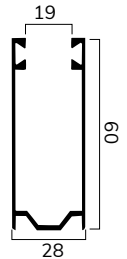

GE60X28

* da utilizzare con SP35NOR.