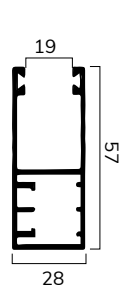

GUIDE PER CASSONETTI IN ALLUMINIO

MINI CASSONETTO

GG57X28